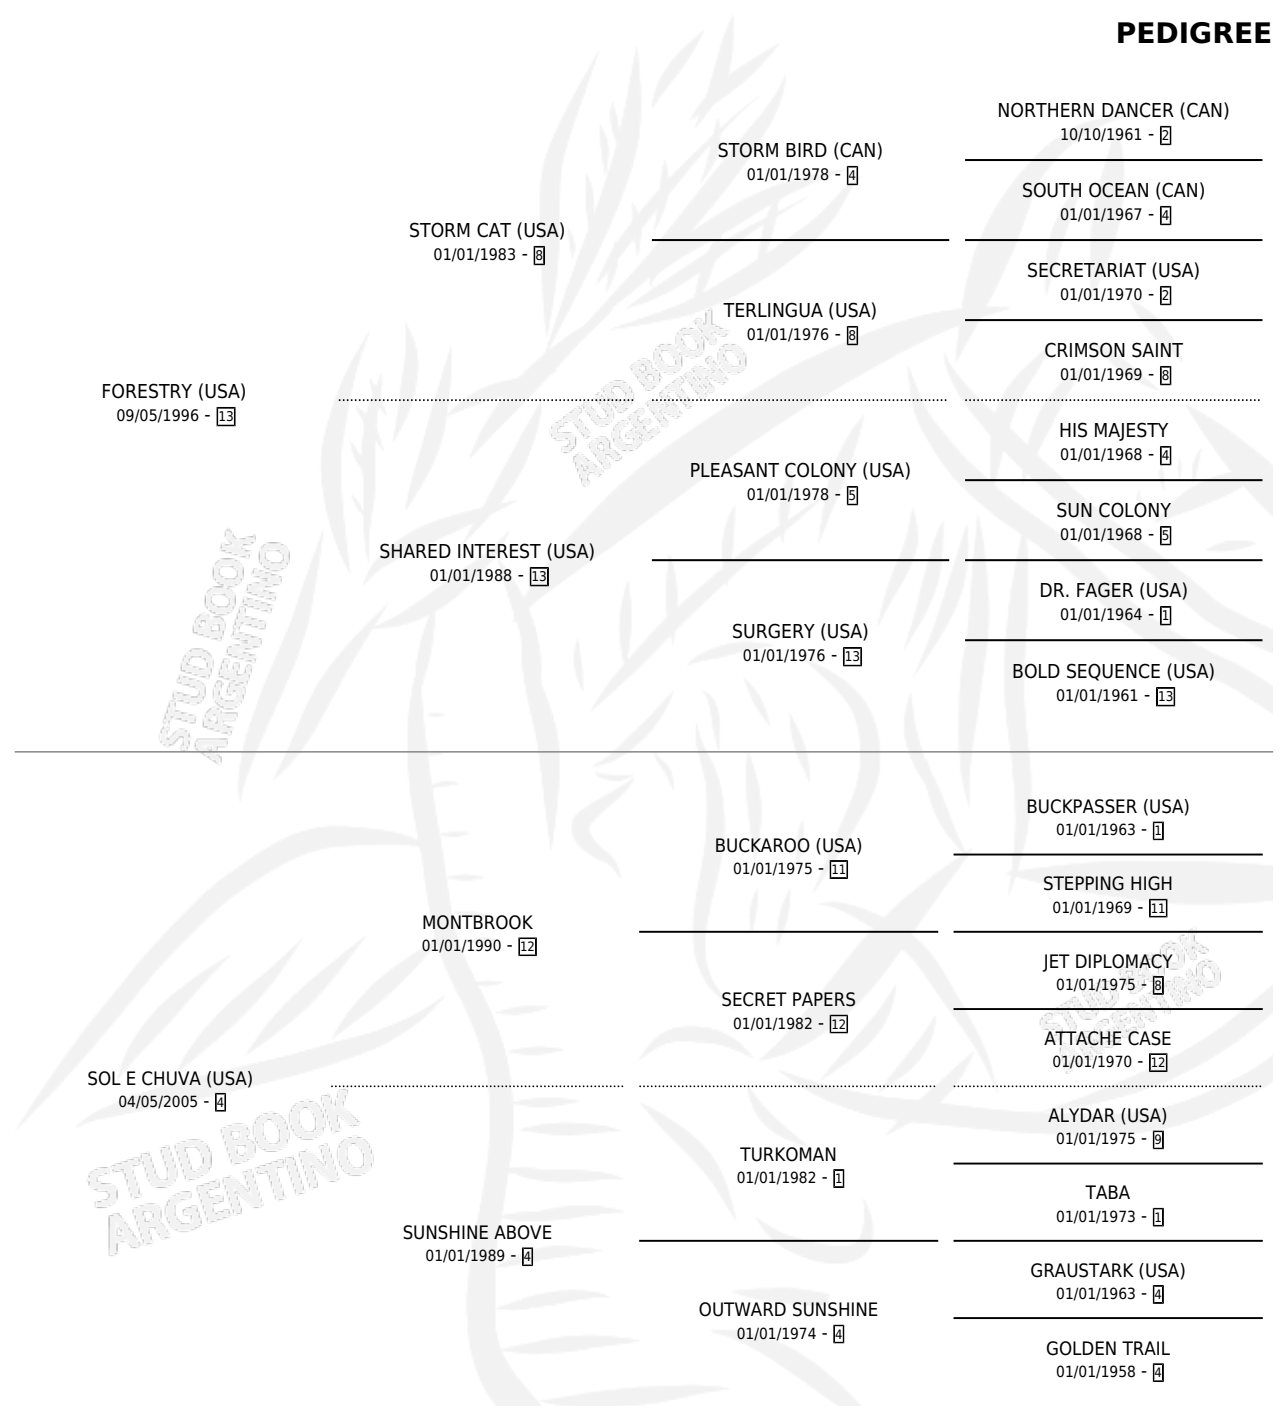

SOLAMENTE SUYA

por FORESTRY (USA) y SOL E CHUVA (USA) por MONTBROOK

Argentina · Hembra · Zaino · SP · 04/09/2012
Familia 4-r · Volumen 41

ESTADO

TIPIFICACIÓN SANGUÍNEA	X
TIPIFICACIÓN POR ADN	✓
PASAPORTE	✓
IDENTIFICACIÓN POR MICROCHIP	✓
REPRODUCTOR	X

Lugar de nacimiento: Santa Maria De Araras
Criador: Santa Maria De Araras

PEDIGREE

CAMPAÑA

Solo carreras oficiales de Argentina

POR EDAD

EDAD	CC	1°	2°	3°	4°	5°	NP	CLC	CLG	CLCG1	CLGG1	IMPORTE	GANANCIA / CC
2 AÑOS	1	0	0	0	0	0	1	0	0	0	0	\$0	\$0
TOTALES	1	0	0	0	0	0	1	0	0	0	0	\$0	\$0
%		0.0%	0.0%	0.0%	0.0%	0.0%	100%	0.0%	0.0%	0.0%	0.0%		