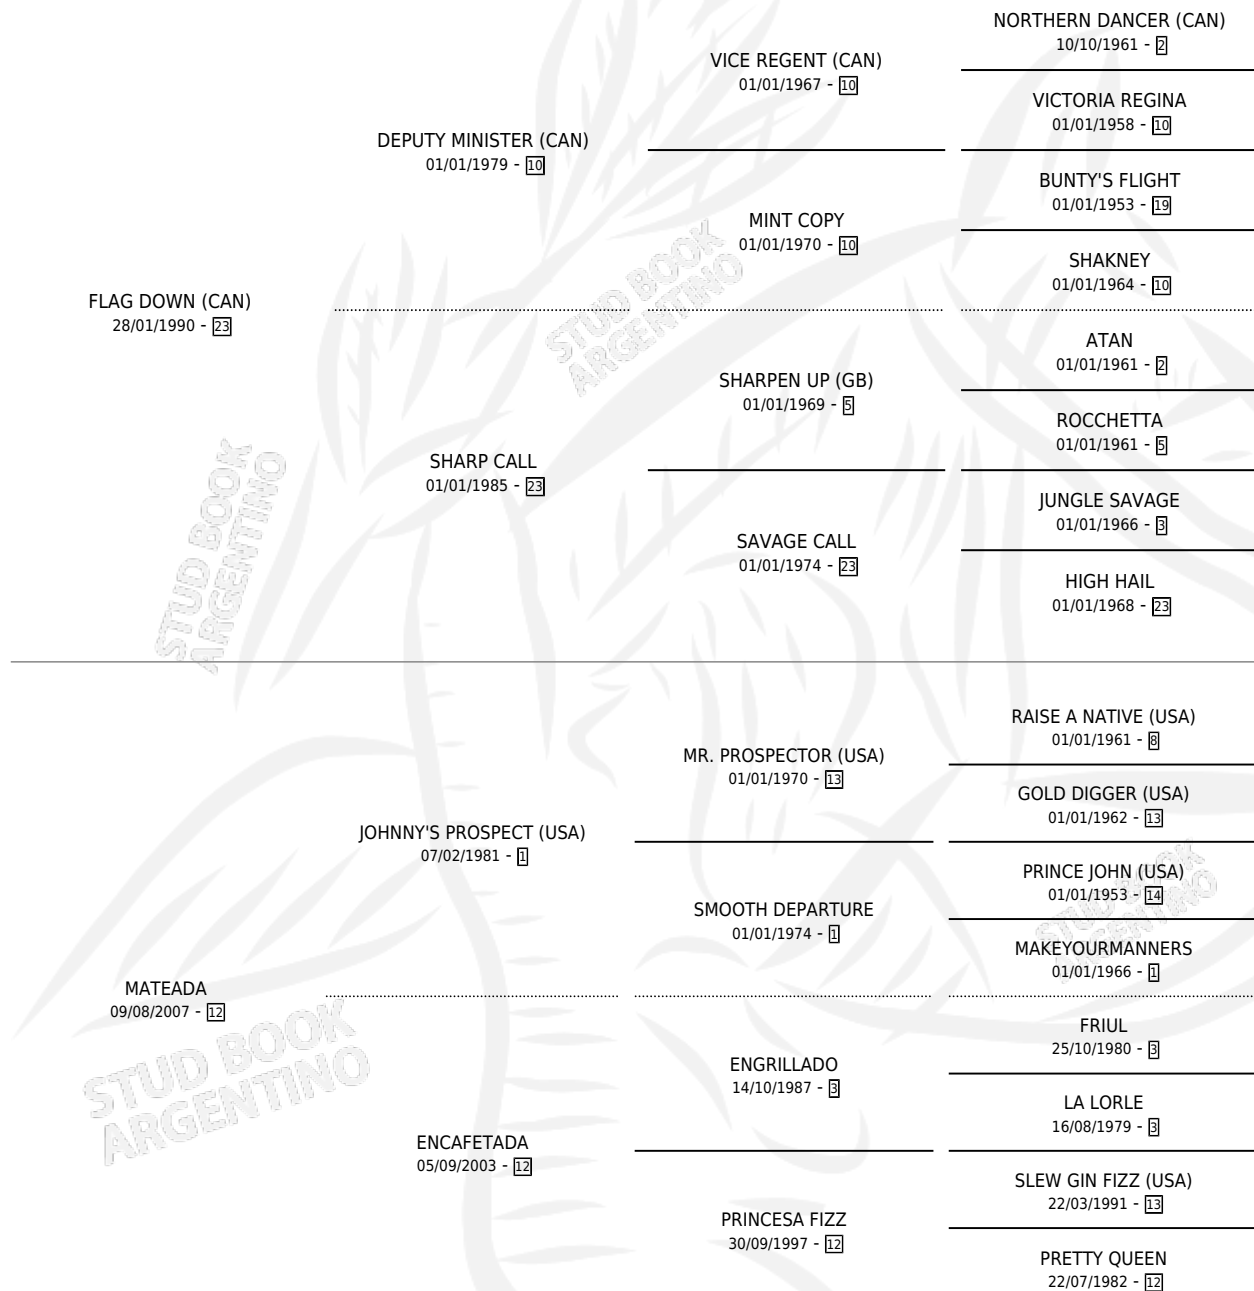

VUELTA MATEADA

por **FLAG DOWN (CAN)** y **MATEADA** por **JOHNNY'S PROSPECT (USA)**

Argentina · Hembra · Zaino · SP · 10/08/2012
Familia 12 · Volumen 41

ESTADO

TIPIFICACIÓN SANGUÍNEA	X
TIPIFICACIÓN POR ADN	✓
PASAPORTE	✓
IDENTIFICACIÓN POR MICROCHIP	✓
REPRODUCTOR	X

Lugar de nacimiento: Vuelta Grande
Criador: Camino De Sorcier

PEDIGREE

VUELTA MATEADA

Datos oficiales del Stud Book Argentino

Documento generado el 05/05/2026

studbook.org.ar