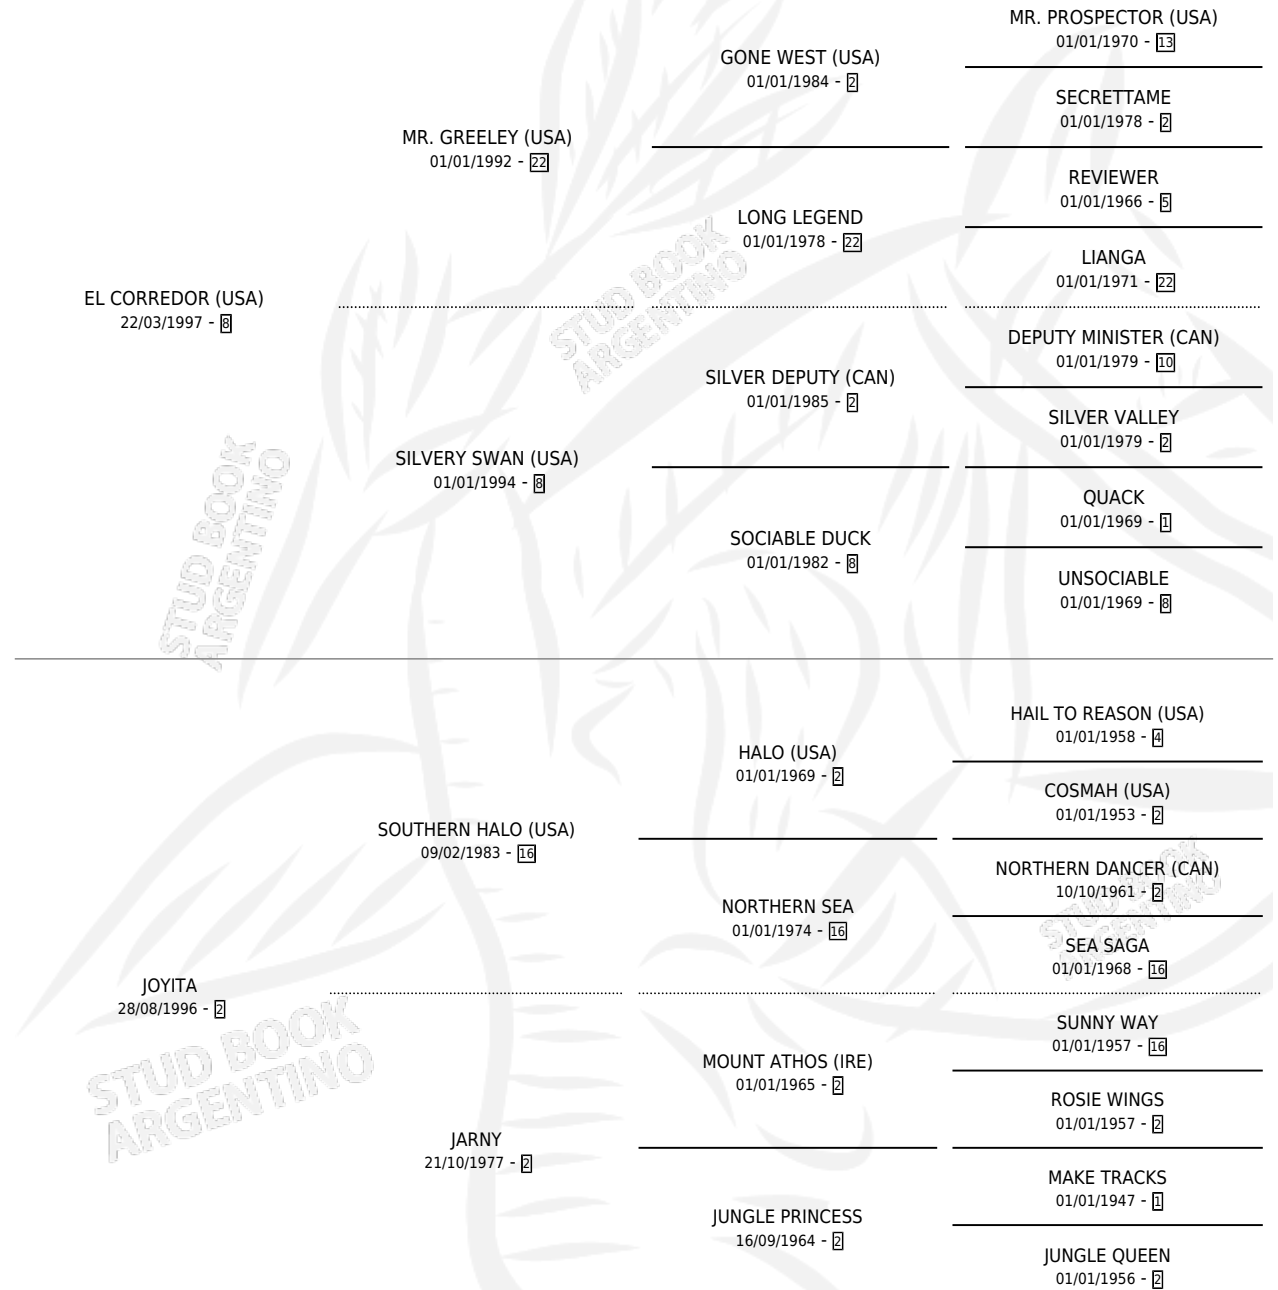

JOE LEE

por **EL CORREDOR (USA)** y **JOYITA** por **SOUTHERN HALO (USA)**

Argentina · Macho · Alazan · SP · 23/08/2012
Familia 2-g · Volumen 41

ESTADO

| | |
|------------------------------|---|
| TIPIFICACIÓN SANGUÍNEA | X |
| TIPIFICACIÓN POR ADN | X |
| PASAPORTE | X |
| IDENTIFICACIÓN POR MICROCHIP | X |
| REPRODUCTOR | X |

Lugar de nacimiento: La Quebrada
Criador: La Quebrada

PEDIGREE

JOE LEE

Datos oficiales del Stud Book Argentino

Documento generado el 09/05/2026

studbook.org.ar