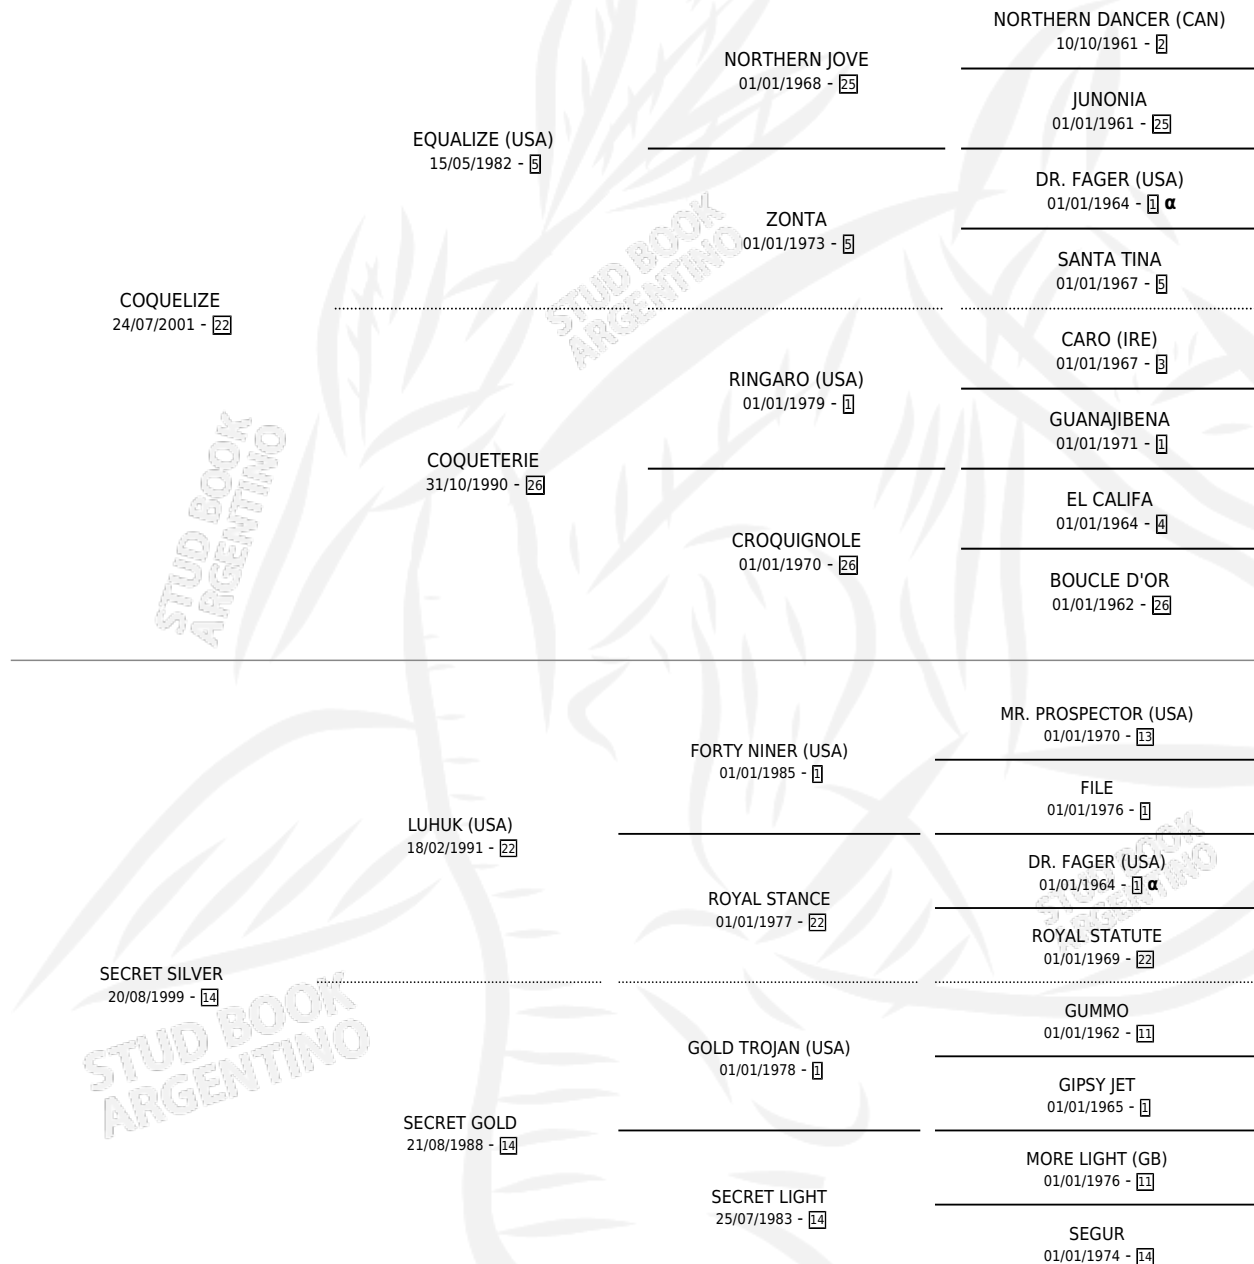

# ETHELVINA

por COQUELIZE y SECRET SILVER por LUHUK (USA)

Argentina · Hembra · Zaino · SP · 04/08/2012  
Familia 14-c · Volumen 41

## ESTADO

TIPIFICACIÓN SANGUÍNEA	X
TIPIFICACIÓN POR ADN	X
PASAPORTE	X
IDENTIFICACIÓN POR MICROCHIP	X
REPRODUCTOR	X

**Lugar de nacimiento:** Campo particular

**Criador:** Sin dato

## PEDIGREE

INBREEDING :  $\alpha$