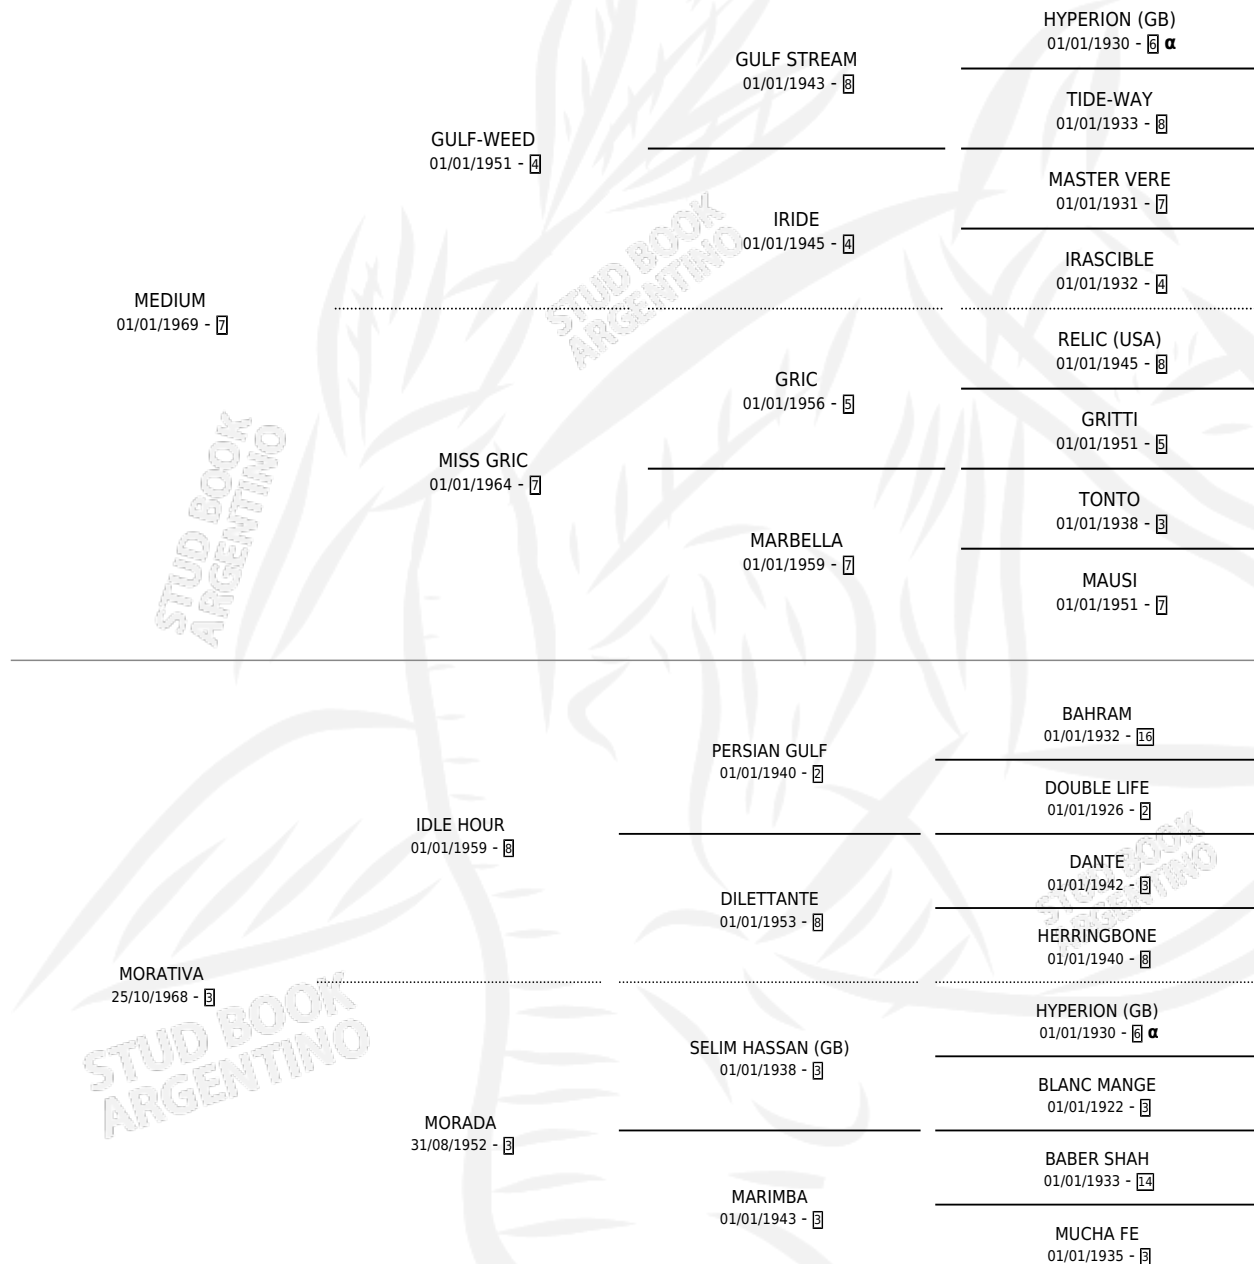

MANOUCHE

por **MEDIUM** y **MORATIVA** por **IDLE HOUR**

Argentina · Hembra · Tordillo · SP · 01/01/1976
Familia 3-h · Volumen 29

ESTADO

TIPIFICACIÓN SANGUÍNEA	X
TIPIFICACIÓN POR ADN	X
PASAPORTE	X
IDENTIFICACIÓN POR MICROCHIP	X
REPRODUCTOR	✓

Lugar de nacimiento: Campo particular

Criador: Sin dato

~

HIJOS

	MACHOS	HEMBRAS
1 NACIERON	1	0
1 CORRIERON	1	0
1 GANARON	1	0
0 GANADORES CL	0 GANADORES GR	0 GANADORES G1

PEDIGREE

INBREEDING : α