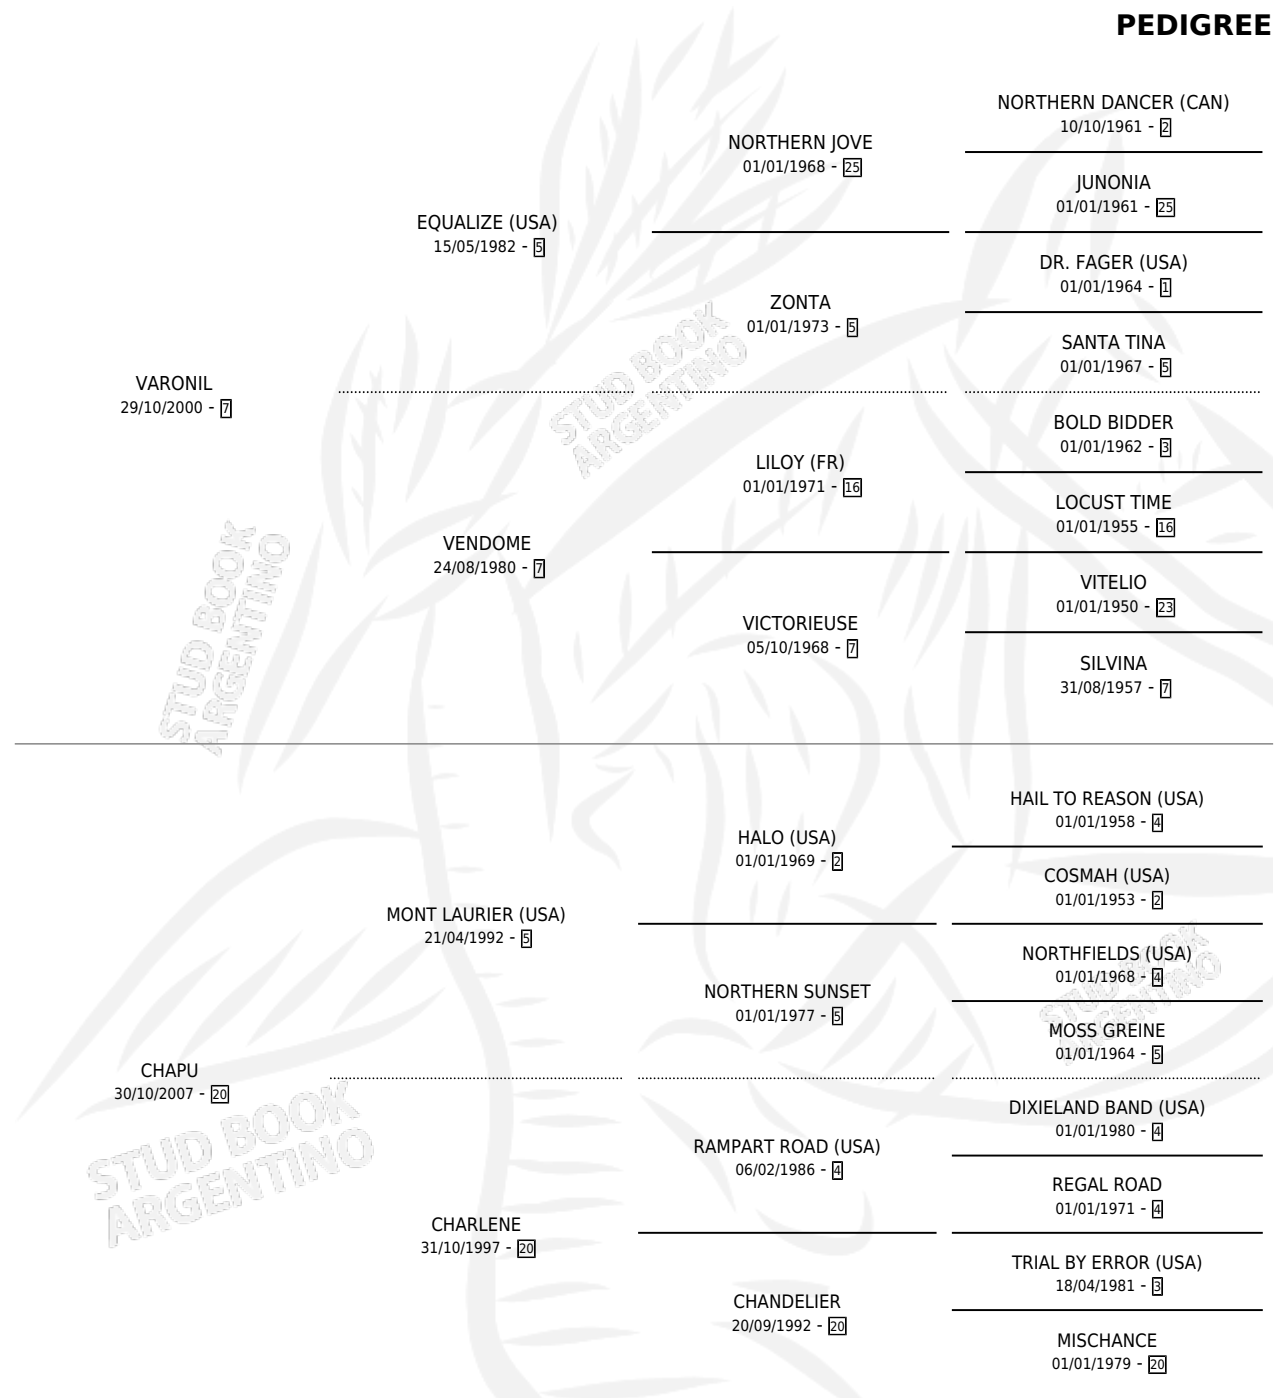

ILLE FABULATOR

por VARONIL y CHAPU por MONT LAURIER (USA)

Argentina · Macho · Zaino · SP · 12/08/2012
Familia 20 · Volumen 41

ESTADO

TIPIFICACIÓN SANGUÍNEA	X
TIPIFICACIÓN POR ADN	X
PASAPORTE	X
IDENTIFICACIÓN POR MICROCHIP	X
REPRODUCTOR	X

Lugar de nacimiento: Nuevo Jocoli

Criador: Sin dato

PEDIGREE

ILLE FABULATOR

Datos oficiales del Stud Book Argentino

Documento generado el 04/05/2026

studbook.org.ar