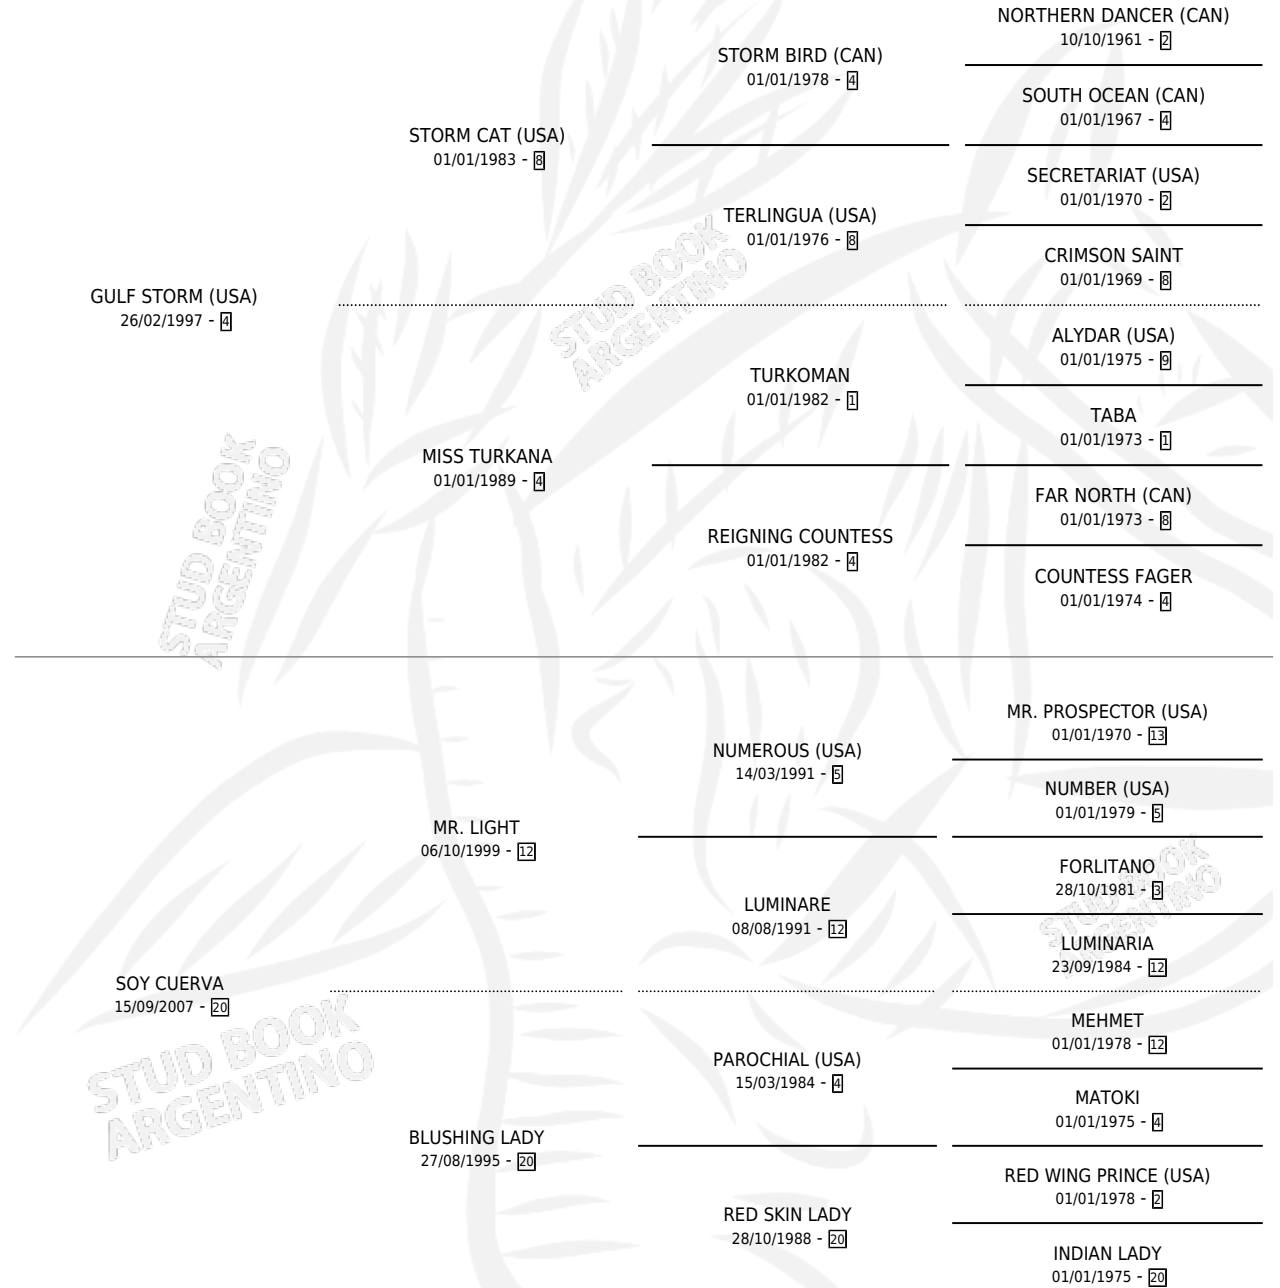

CUERVA DE ALMA

por GULF STORM (USA) y SOY CUERVA por MR. LIGHT

Argentina · Hembra · Zaino · SP · 15/08/2012
Familia 20 · Volumen 41

ESTADO

TIPIFICACIÓN SANGUÍNEA	X
TIPIFICACIÓN POR ADN	✓
PASAPORTE	✓
IDENTIFICACIÓN POR MICROCHIP	✓
REPRODUCTOR	X

Lugar de nacimiento: El Tatu
Criador: Truffa Alberto Mario

PEDIGREE