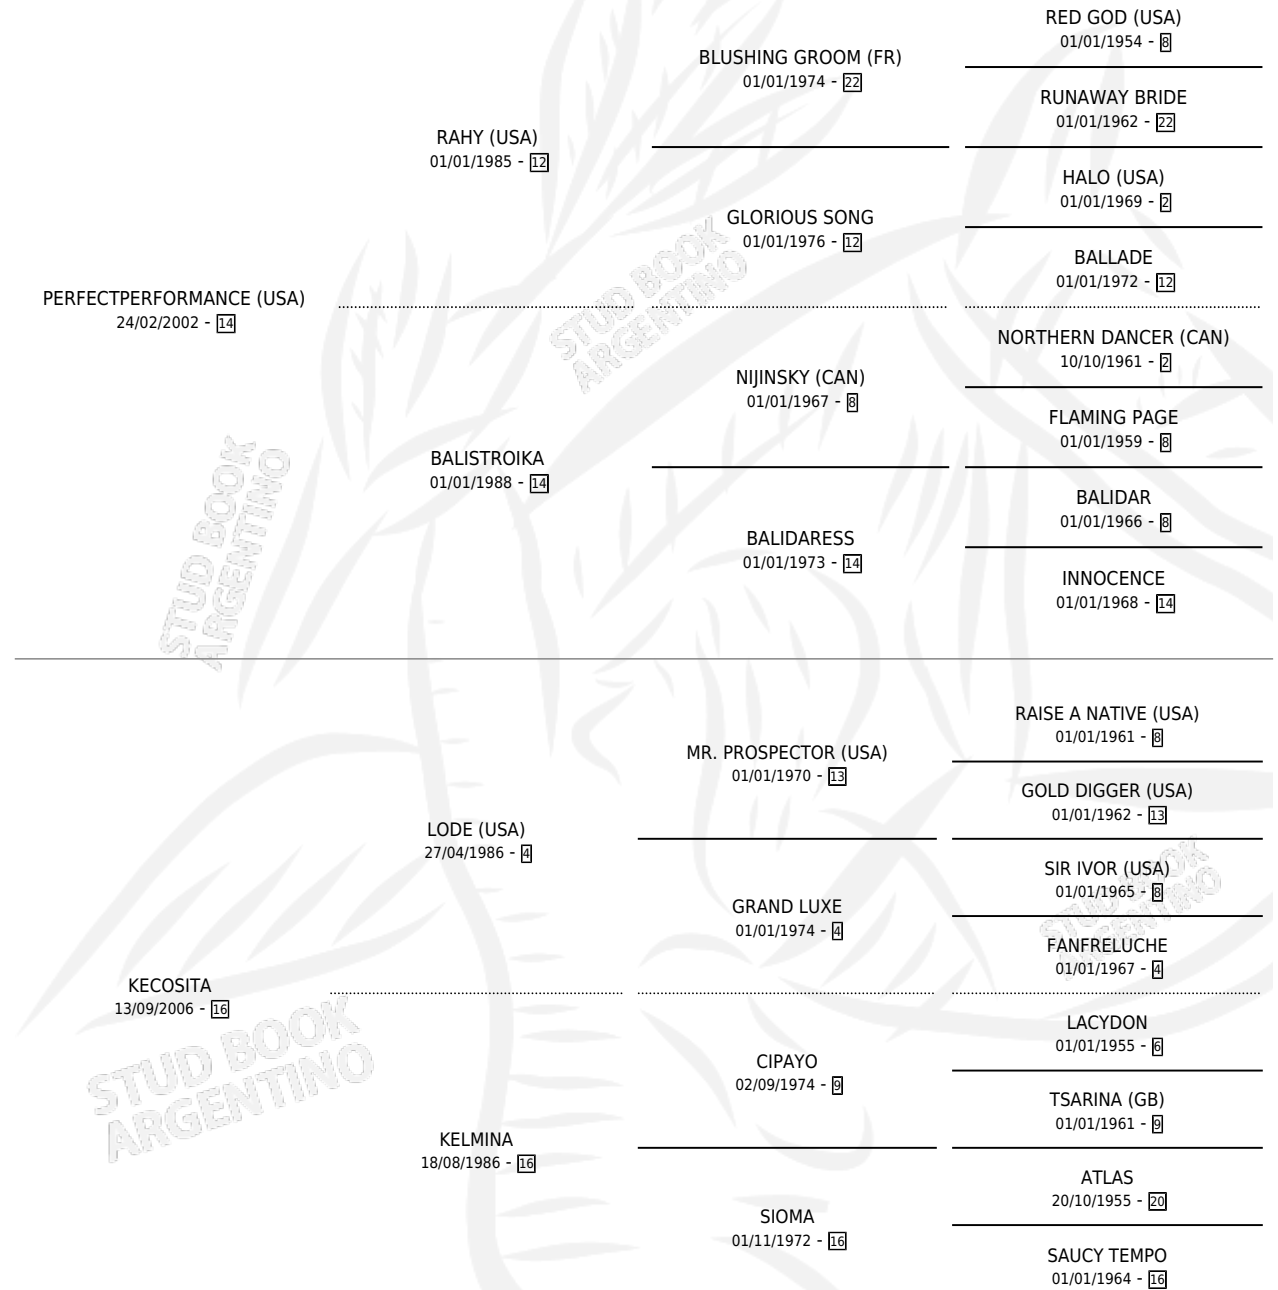

GUILLERMO CANO

por PERFECTPERFORMANCE (USA) y KECOSITA por LODE (USA)

Argentina · Macho · Alazan · SP · 08/09/2012
Familia 16-d · Volumen 41

ESTADO

TIPIFICACIÓN SANGUÍNEA	X
TIPIFICACIÓN POR ADN	✓
PASAPORTE	X
IDENTIFICACIÓN POR MICROCHIP	✓
REPRODUCTOR	X

Lugar de nacimiento: San Ignacio De Loyola
Criador: San Ignacio De Loyola

PEDIGREE

GUILLERMO CANO

Datos oficiales del Stud Book Argentino

Documento generado el 27/04/2026

studbook.org.ar