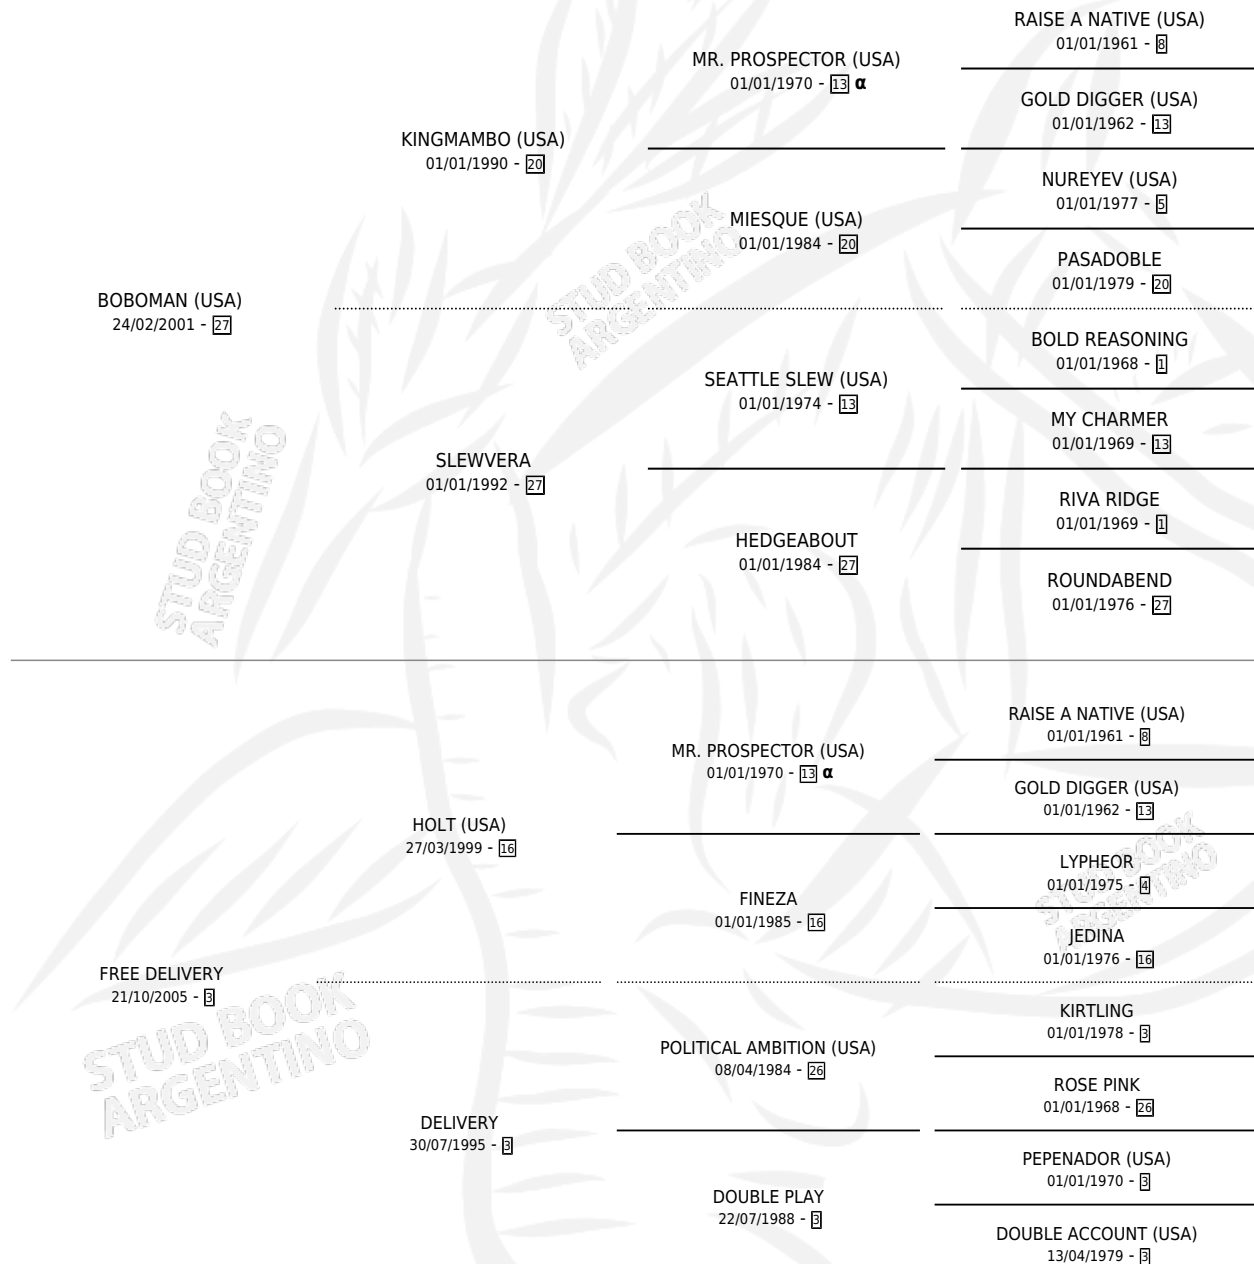

BOBO'S DELIVERY

por **BOBOMAN (USA)** y **FREE DELIVERY** por **HOLT (USA)**

Argentina · Hembra · Zaino · SP · 08/09/2012
Familia 3-n · Volumen 41

ESTADO

TIPIFICACIÓN SANGUÍNEA	X
TIPIFICACIÓN POR ADN	✓
PASAPORTE	✓
IDENTIFICACIÓN POR MICROCHIP	✓
REPRODUCTOR	X

Lugar de nacimiento: San Ignacio De Loyola

Criador: Pavlovsky Ignacio y Stornerside Stables Ltd

PEDIGREE

INBREEDING : α

CAMPAÑA

Solo carreras oficiales de Argentina

POR EDAD

EDAD	CC	1°	2°	3°	4°	5°	NP	CLC	CLG	CLCG1	CLGG1	IMPORTE	GANANCIA / CC
4 AÑOS	7	4	2	1	0	0	0	0	0	0	0	\$434,250	\$62,036
5 AÑOS	5	1	1	1	1	0	1	0	0	0	0	\$152,908	\$30,582
6 AÑOS	2	0	1	0	0	0	1	0	0	0	0	\$21,900	\$10,950
TOTALES	14	5	4	2	1	0	2	0	0	0	0	\$609,058	\$43,504
%		35.7%	28.6%	14.3%	7.1%	0.0%	14.3%	0.0%	0.0%	0.0%	0.0%		

Ganadora de 5 carreras en San Isidro y Palermo - \$609,058, a los 4 y 5 años, incluso 2da Court Harwell (H), 3ra Brilliantly (H), 4ta Court Harwell (H).

POR DISTANCIA

HIPODROMO	CC	1°	2°	3°	4°	5°	NP	CLC	CLG	CLCG1	CLGG1	IMPORTE
LA PLATA	1	0	1	0	0	0	0	0	0	0	0	\$21,900
1400 MTS	1	0	1	0	0	0	0	0	0	0	0	\$21,900
SAN ISIDRO	5	2	1	0	0	0	2	0	0	0	0	\$195,908
1200 MTS	3	1	1	0	0	0	1	0	0	0	0	\$106,658
1400 MTS	2	1	0	0	0	0	1	0	0	0	0	\$89,250
PALERMO	8	3	2	2	1	0	0	0	0	0	0	\$391,250
1400 MTS	4	1	1	1	1	0	0	0	0	0	0	\$171,000
1200 MTS	4	2	1	1	0	0	0	0	0	0	0	\$220,250