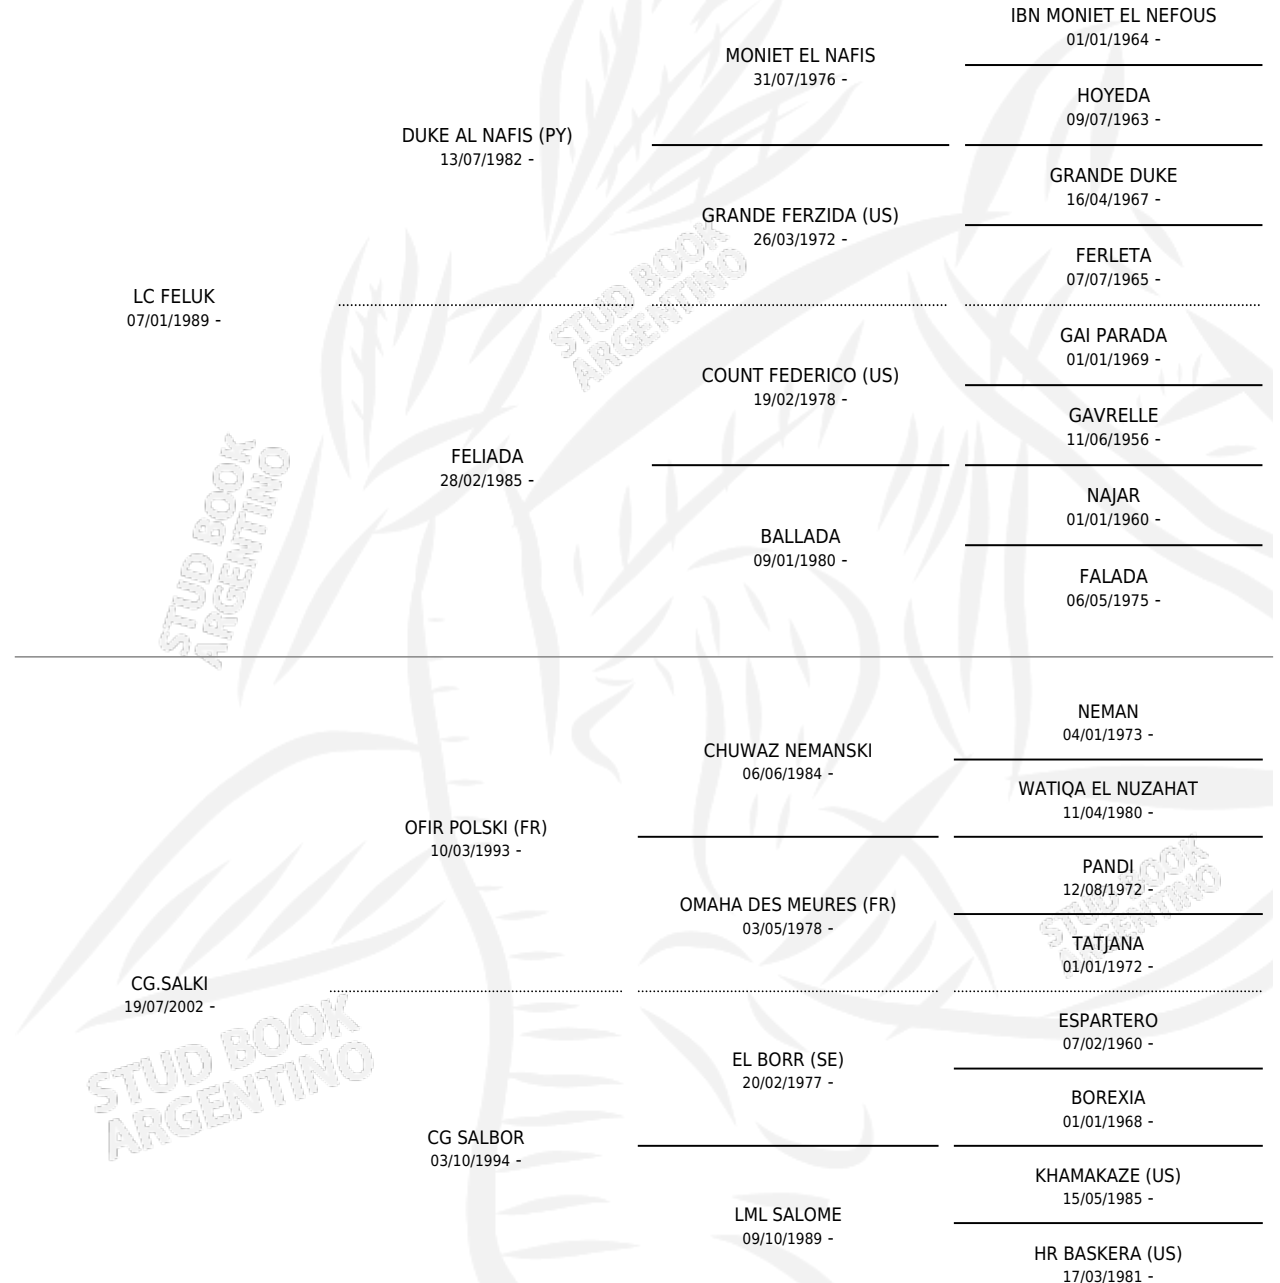

LC AZARA

por LC FELUK y CG.SALKI por OFIR POLSKI (FR)

Argentina · Hembra · Zaino · AP · 20/08/2012
Familia · Volumen 41

ESTADO

TIPIFICACIÓN SANGUÍNEA	X
TIPIFICACIÓN POR ADN	X
PASAPORTE	X
IDENTIFICACIÓN POR MICROCHIP	X
REPRODUCTOR	X

Lugar de nacimiento: La Catalina

Criador: La Catalina

PEDIGREE

LC AZARA

Datos oficiales del Stud Book Argentino

Documento generado el 11/06/2026

studbook.org.ar