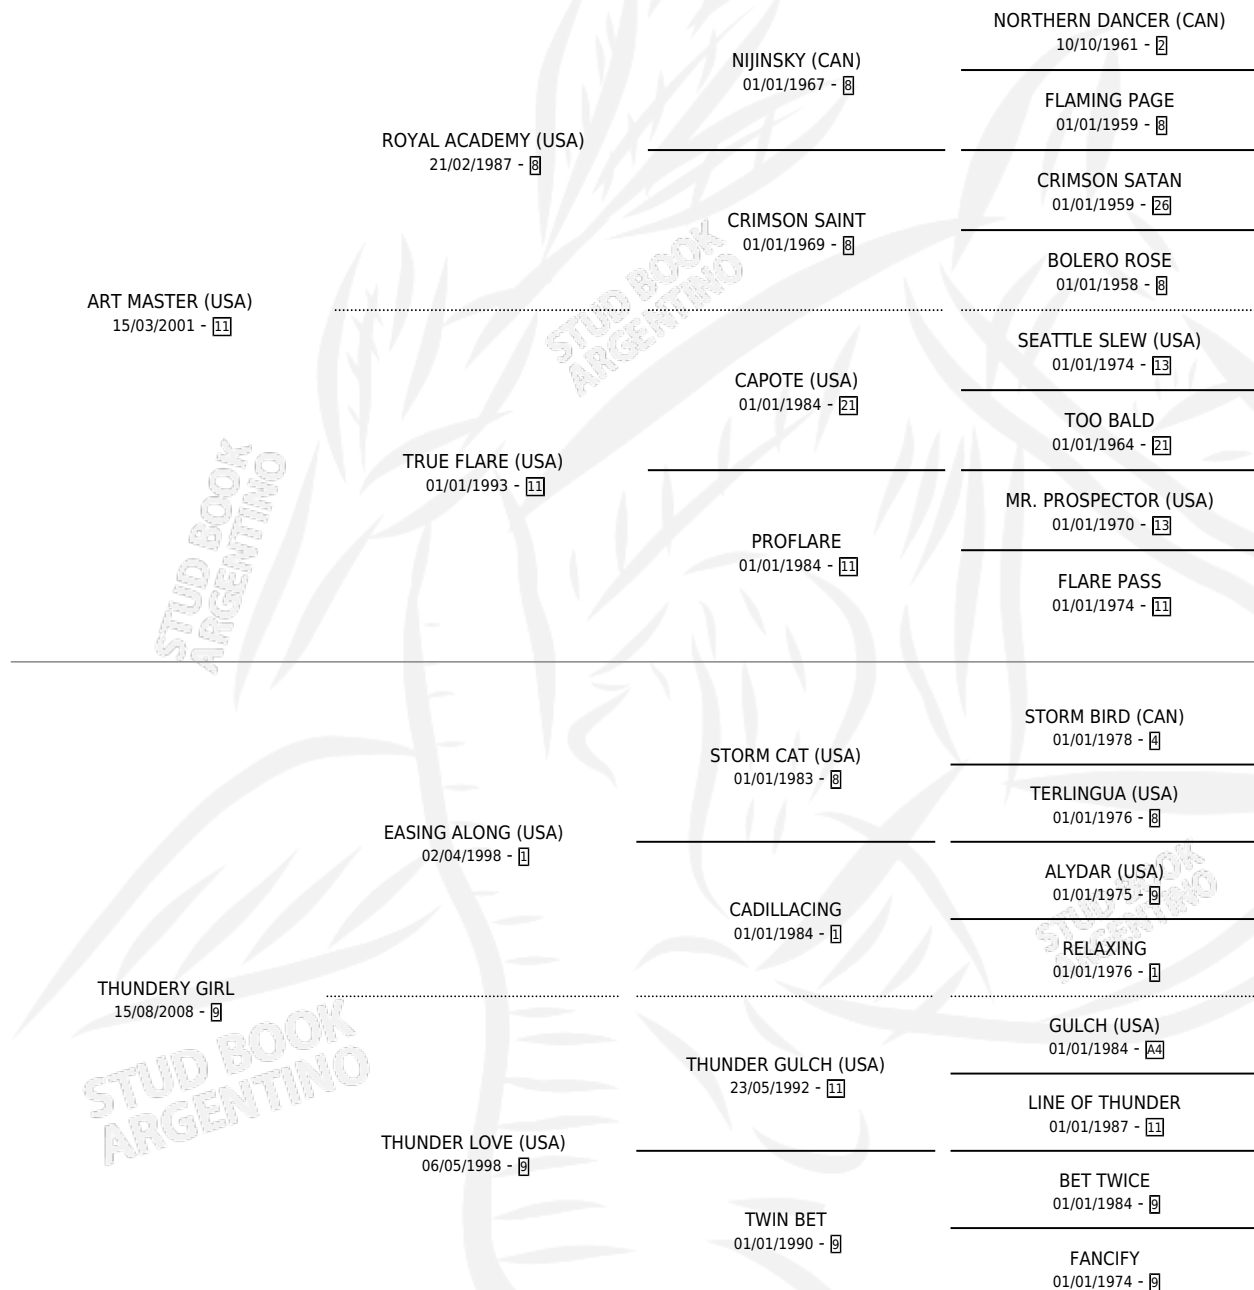

TORMENTOSA CHICA

por ART MASTER (USA) y THUNDERY GIRL por EASING ALONG (USA)

Argentina · Hembra · Zaino · SP · 21/08/2012
Familia 9-f · Volumen 41

ESTADO

TIPIFICACIÓN SANGUÍNEA	X
TIPIFICACIÓN POR ADN	✓
PASAPORTE	✓
IDENTIFICACIÓN POR MICROCHIP	✓
REPRODUCTOR	✓

Lugar de nacimiento: Blanca Chica
Criador: Blanca Chica

~

HIJOS

	MACHOS	HEMBRAS
3 NACIERON	0	3
SIN ACTUACIONES		

PEDIGREE