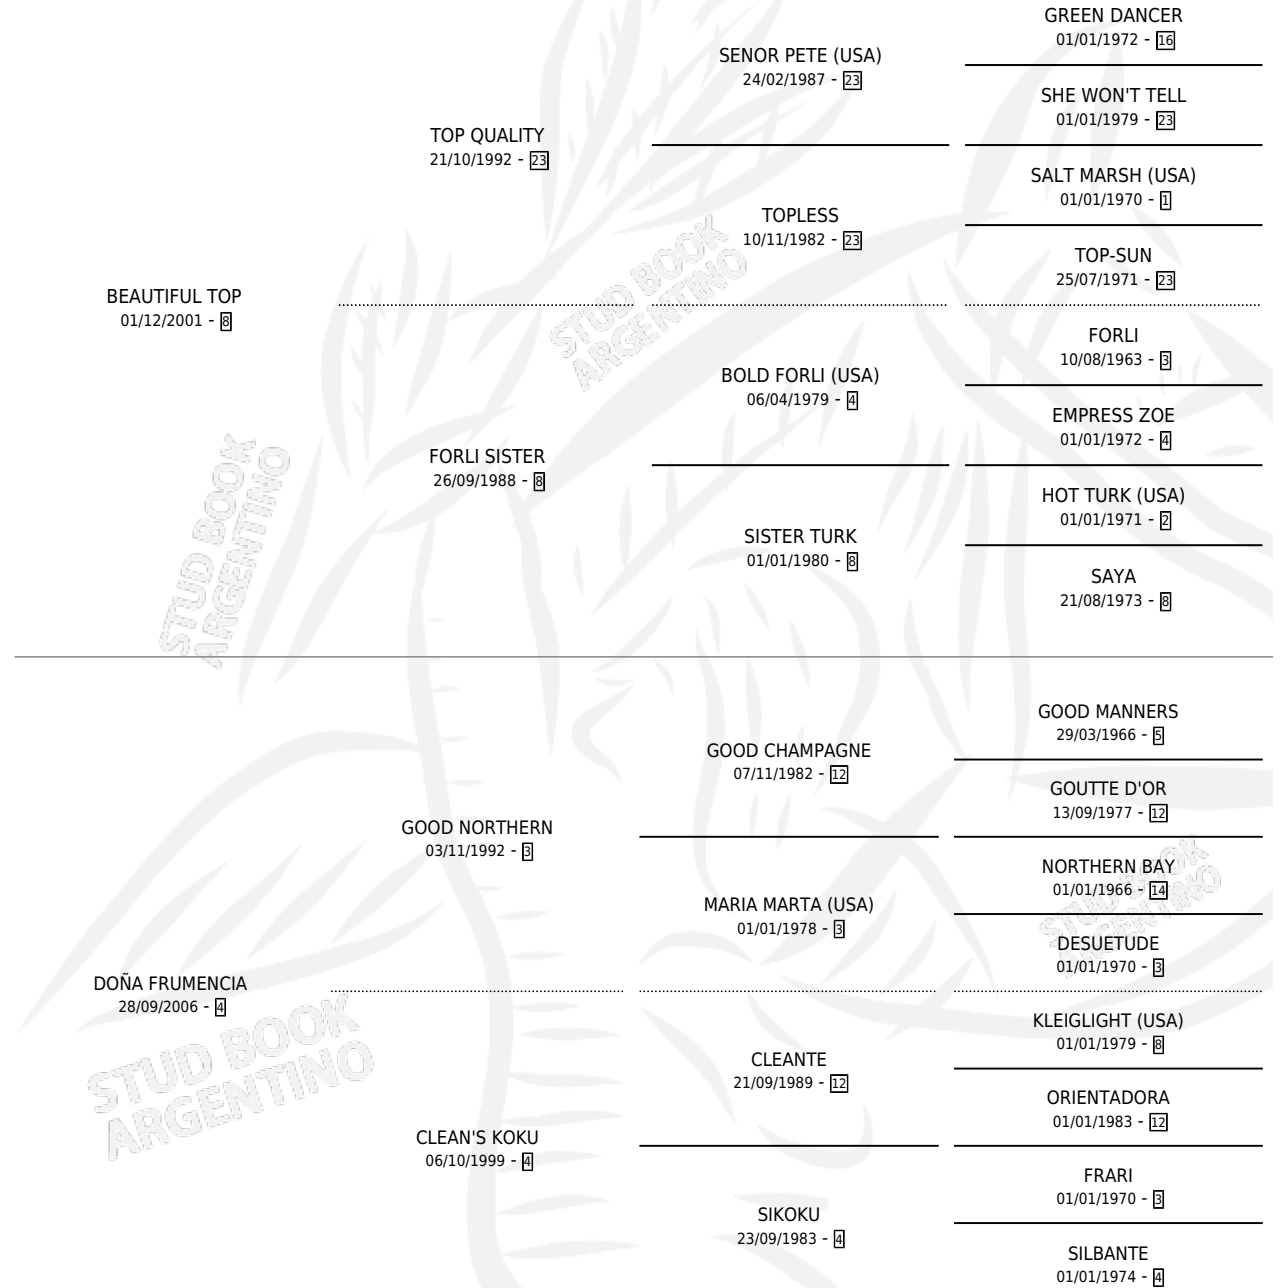

LUNATICA TOP

por **BEAUTIFUL TOP** y **DOÑA FRUMENCIA** por **GOOD NORTHERN**

Argentina · Hembra · Alazan · SP · 10/09/2012
Familia 4-h · Volumen 41

ESTADO

TIPIFICACIÓN SANGUÍNEA	X
TIPIFICACIÓN POR ADN	✓
PASAPORTE	✓
IDENTIFICACIÓN POR MICROCHIP	✓
REPRODUCTOR	X

Lugar de nacimiento: La Gran Victoria

Criador: La Gran Victoria

PEDIGREE

LUNATICA TOP

Datos oficiales del Stud Book Argentino

Documento generado el 12/06/2026

studbook.org.ar