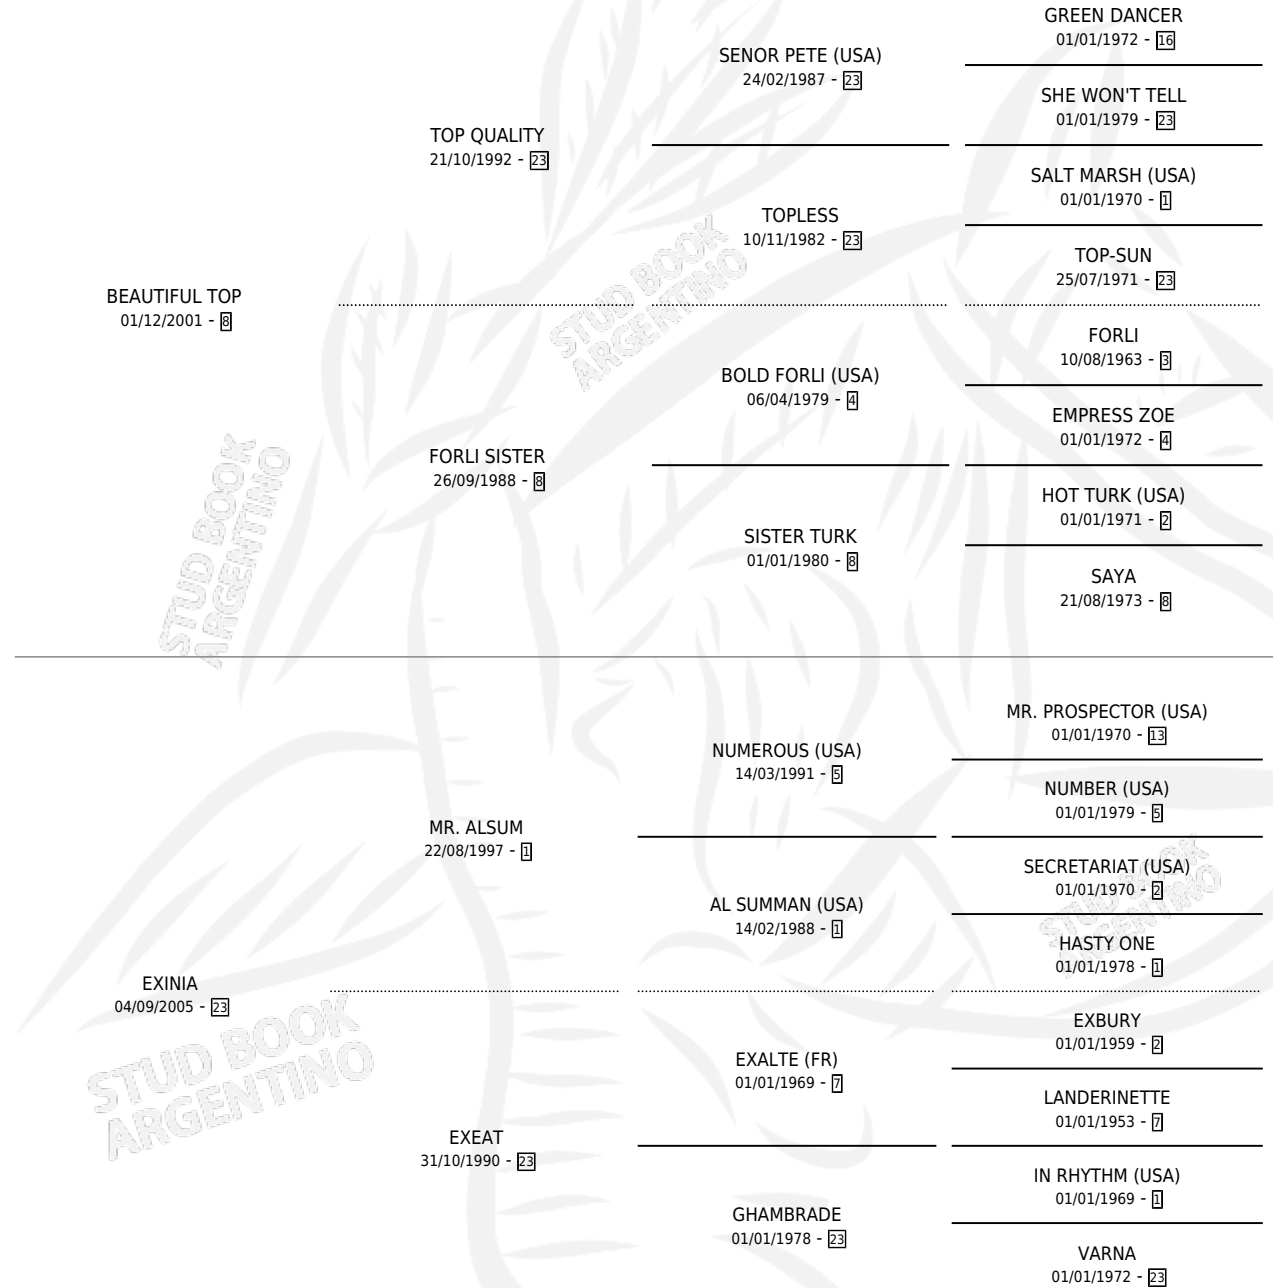

# IRUCHO TOP

por BEAUTIFUL TOP y EXINIA por MR. ALSUM

Argentina · Macho · Alazan · SP · 13/09/2012  
Familia 23-a · Volumen 41

## ESTADO

TIPIFICACIÓN SANGUÍNEA	X
TIPIFICACIÓN POR ADN	X
PASAPORTE	X
IDENTIFICACIÓN POR MICROCHIP	X
REPRODUCTOR	X

**Lugar de nacimiento:** La Gran Victoria

**Criador:** La Gran Victoria

## PEDIGREE