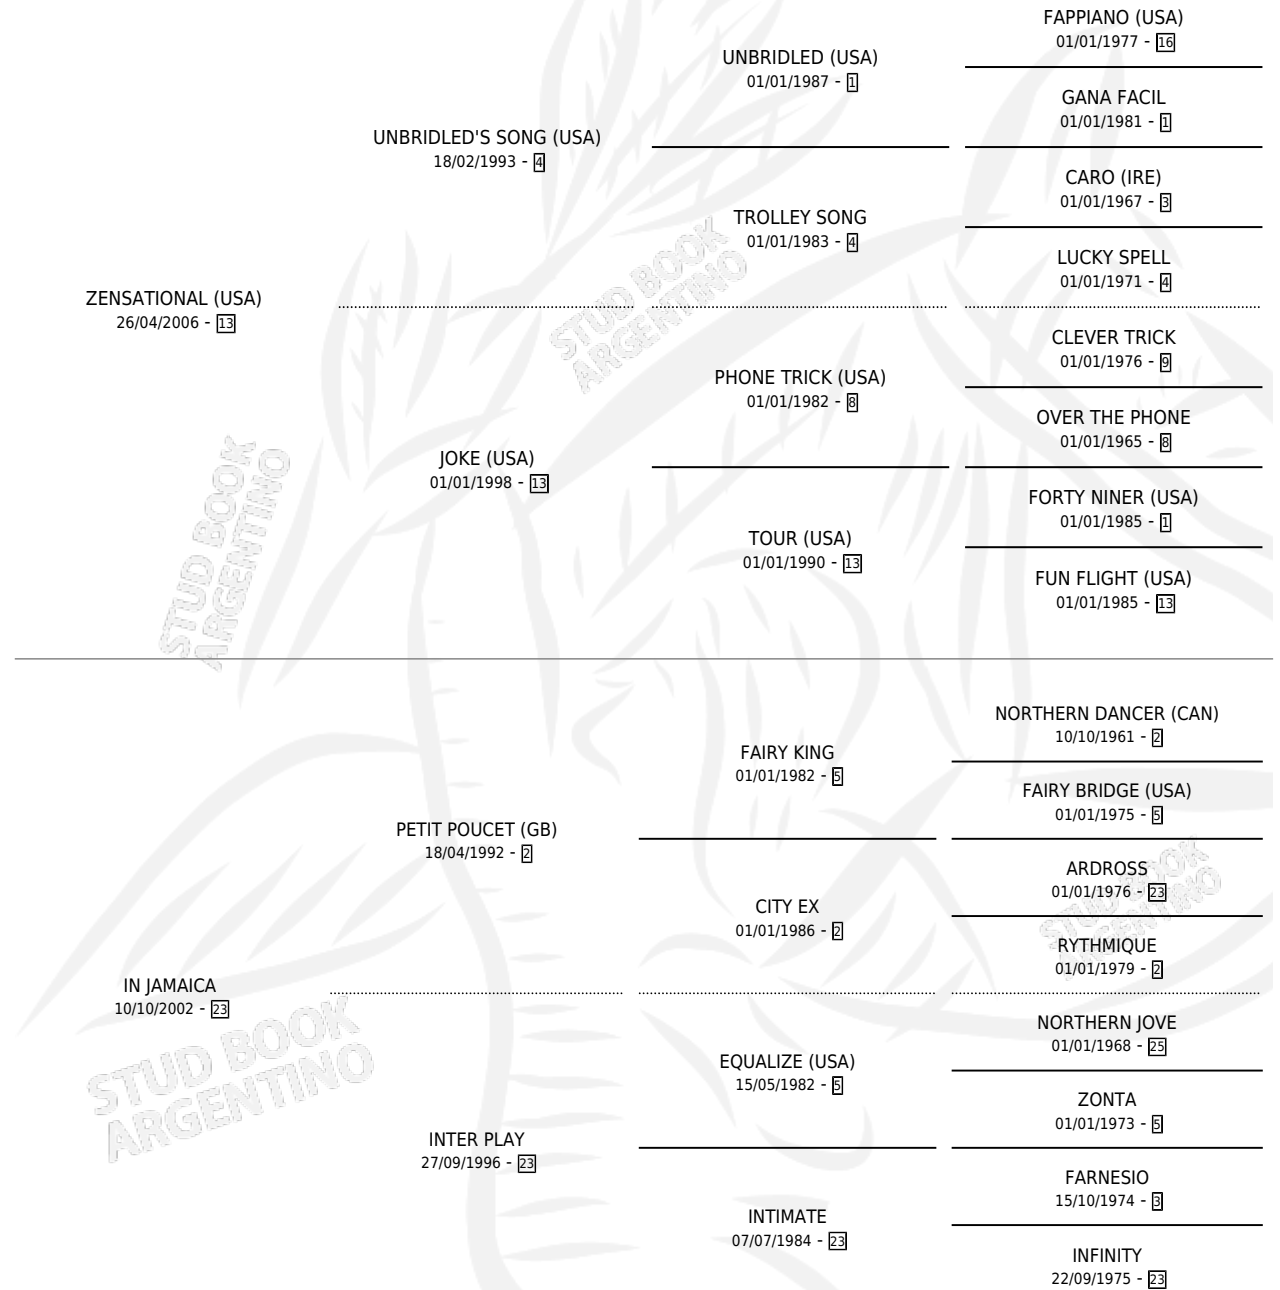

IN ZENSATION

por ZENSATIONAL (USA) y IN JAMAICA por PETIT POU CET (GB)

Argentina · Macho · Alazan · SP · 21/08/2012
Familia 23-a · Volumen 41

ESTADO

TIPIFICACIÓN SANGUÍNEA	X
TIPIFICACIÓN POR ADN	✓
PASAPORTE	✓
IDENTIFICACIÓN POR MICROCHIP	✓
REPRODUCTOR	X

Lugar de nacimiento: Rancho Lujan
Criador: Ghilardi Ariel

PEDIGREE