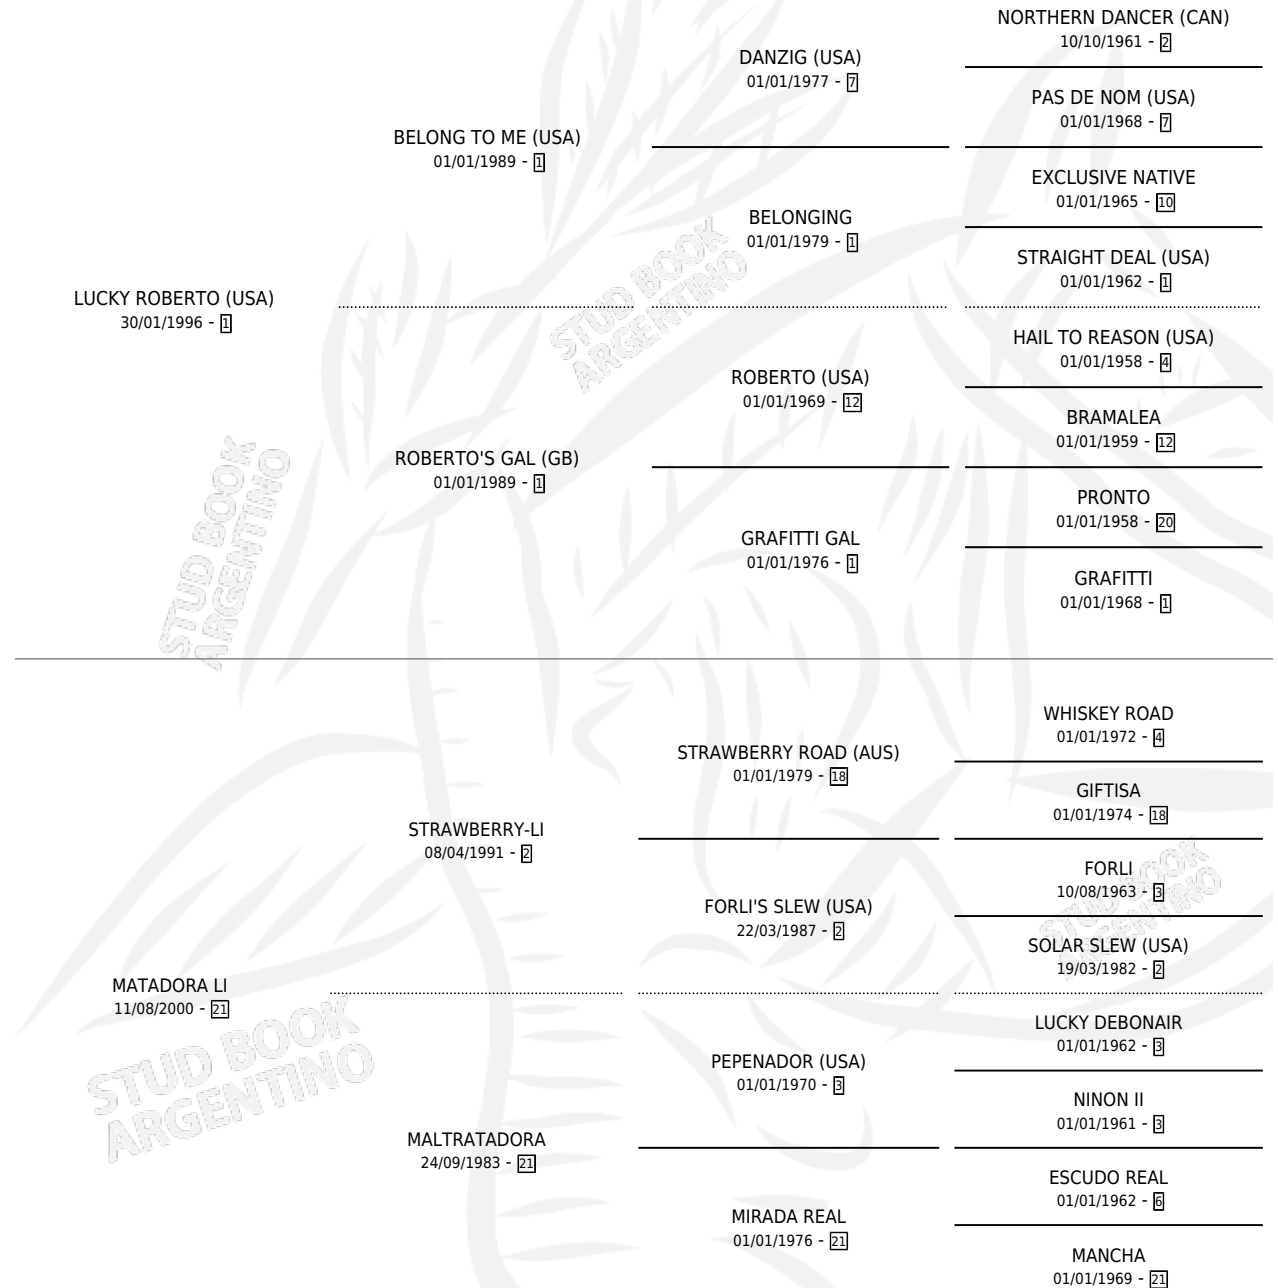

LUCKY LI

por LUCKY ROBERTO (USA) y MATADORA LI por STRAWBERRY-LI

Argentina · Hembra · Alazan · SP · 19/09/2012
Familia 21 · Volumen 41

ESTADO

TIPIFICACIÓN SANGUÍNEA	X
TIPIFICACIÓN POR ADN	✓
PASAPORTE	✓
IDENTIFICACIÓN POR MICROCHIP	✓
REPRODUCTOR	X

Lugar de nacimiento: Ciudad De Amigos
Criador: Ciudad De Amigos

PEDIGREE

CAMPAÑA

Solo carreras oficiales de Argentina

POR EDAD

EDAD	CC	1°	2°	3°	4°	5°	NP	CLC	CLG	CLCG1	CLGG1	IMPORTE	GANANCIA / CC
4 AÑOS	1	0	0	0	0	0	1	0	0	0	0	\$0	\$0
TOTALES	1	0	0	0	0	0	1	0	0	0	0	\$0	\$0
%		0.0%	0.0%	0.0%	0.0%	0.0%	100%	0.0%	0.0%	0.0%	0.0%		