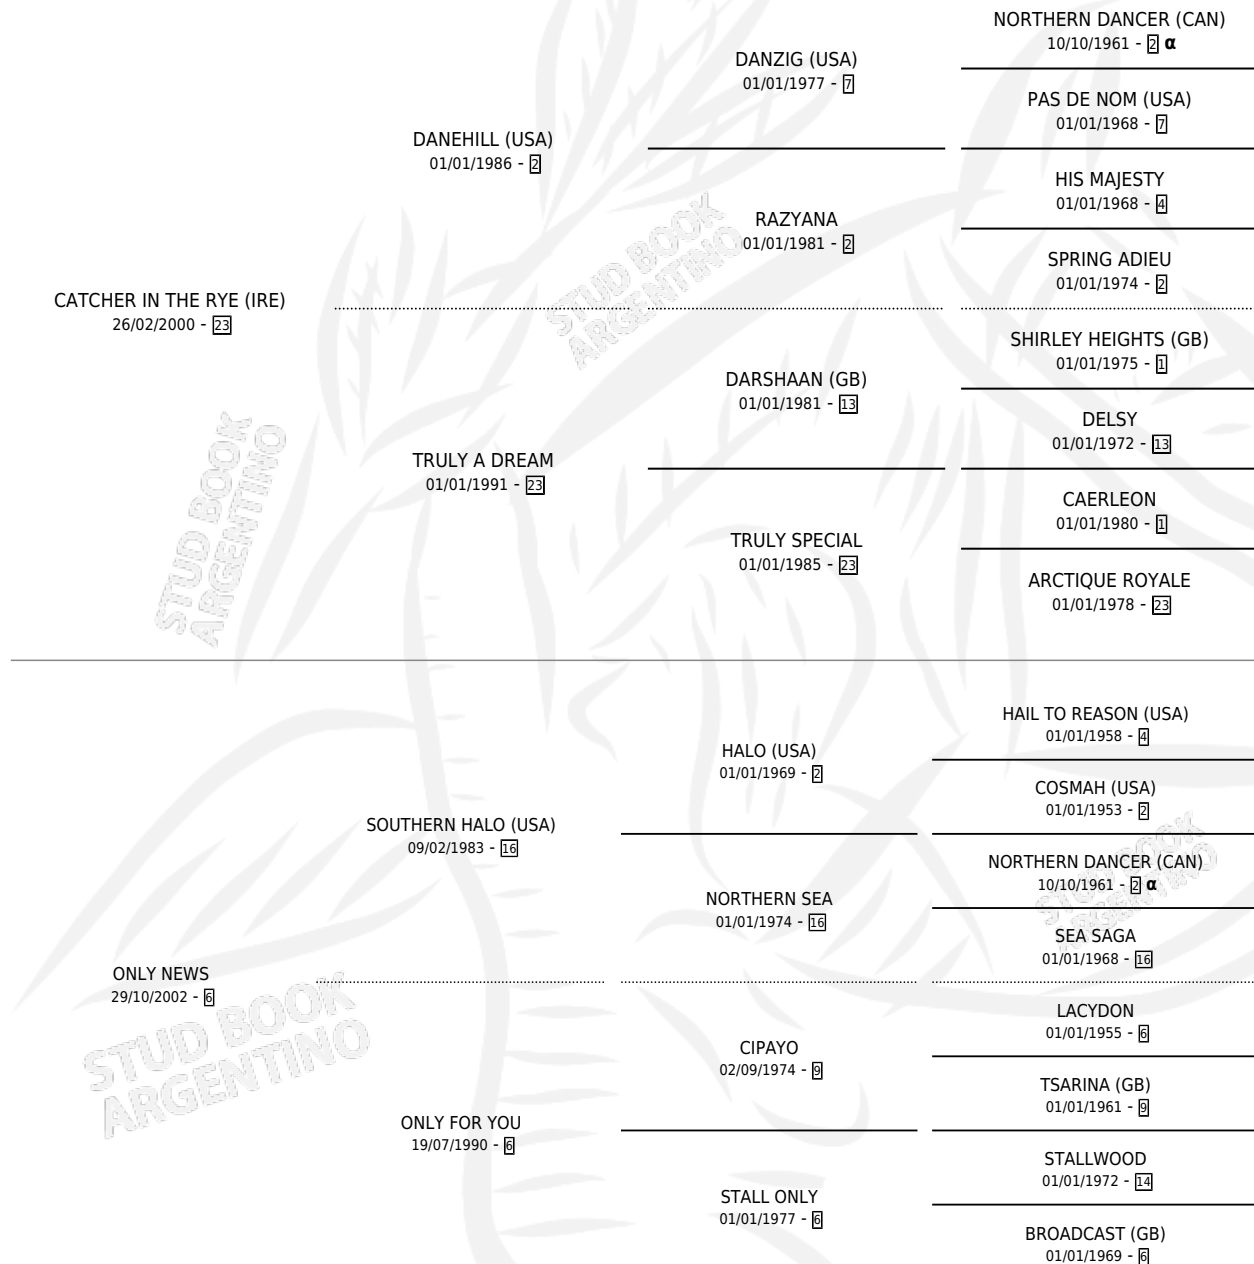

ORBEC

por **CATCHER IN THE RYE (IRE)** y **ONLY NEWS** por **SOUTHERN HALO (USA)**

Argentina · Macho · Zaino · SP · 29/08/2012
Familia 6-e · Volumen 41

ESTADO

TIPIFICACIÓN SANGUÍNEA	X
TIPIFICACIÓN POR ADN	✓
PASAPORTE	✓
IDENTIFICACIÓN POR MICROCHIP	✓
REPRODUCTOR	X

Lugar de nacimiento: Santa Ines
Criador: Santa Ines

PEDIGREE

INBREEDING : α

CAMPAÑA

Solo carreras oficiales de Argentina

POR EDAD

EDAD	CC	1°	2°	3°	4°	5°	NP	CLC	CLG	CLCG1	CLGG1	IMPORTE	GANANCIA / CC
2 AÑOS	5	1	2	0	0	0	2	2	0	1	0	\$241,950	\$48,390
3 AÑOS	4	0	0	1	2	0	1	0	0	0	0	\$50,980	\$12,745
5 AÑOS	2	0	0	0	0	0	2	0	0	0	0	\$0	\$0
TOTALES	11	1	2	1	2	0	5	2	0	1	0	\$292,930	\$26,630
%		9.1%	18.2%	9.1%	18.2%	0.0%	45.5%	18.2%	0.0%	50.0%	0.0%		

Ganador en San Isidro - \$292,930, a los 2 años, incluso 2do R.y R.e.chevalier **[G2]**.

POR DISTANCIA

HIPODROMO	CC	1°	2°	3°	4°	5°	NP	CLC	CLG	CLCG1	CLGG1	IMPORTE
SAN ISIDRO	8	1	2	1	1	0	3	2	0	1	0	\$274,830
1400 MTS	6	1	2	1	0	0	2	1	0	0	0	\$260,430
1600 MTS	2	0	0	0	1	0	1	1	0	1	0	\$14,400
LA PLATA	3	0	0	0	1	0	2	0	0	0	0	\$18,100
1400 MTS	2	0	0	0	1	0	1	0	0	0	0	\$13,300
1000 MTS	1	0	0	0	0	0	1	0	0	0	0	\$4,800