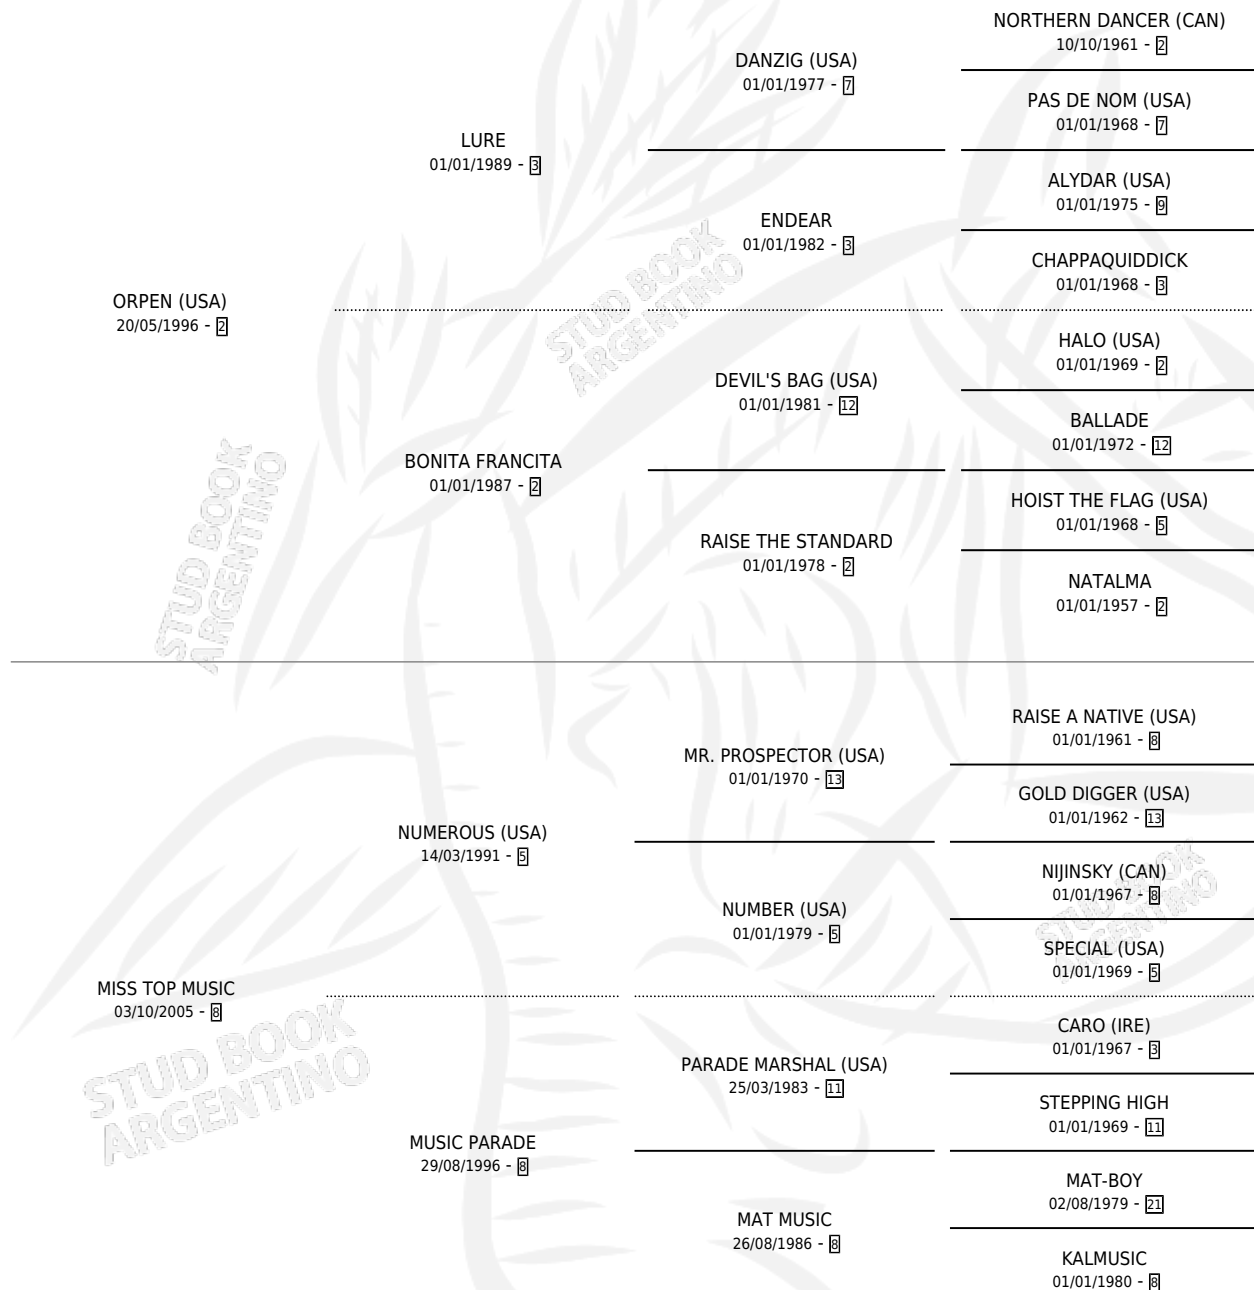

Lugar de nacimiento: Santa Ines
Criador: Santa Ines

~

HIJOS

	MACHOS	HEMBRAS
6 NACIERON	3	3
2 CORRIERON	2	0
2 GANARON	2	0

1	0	0
GANADORES CL	GANADORES GR	GANADORES G1

PEDIGREE

CAMPAÑA

Solo carreras oficiales de Argentina