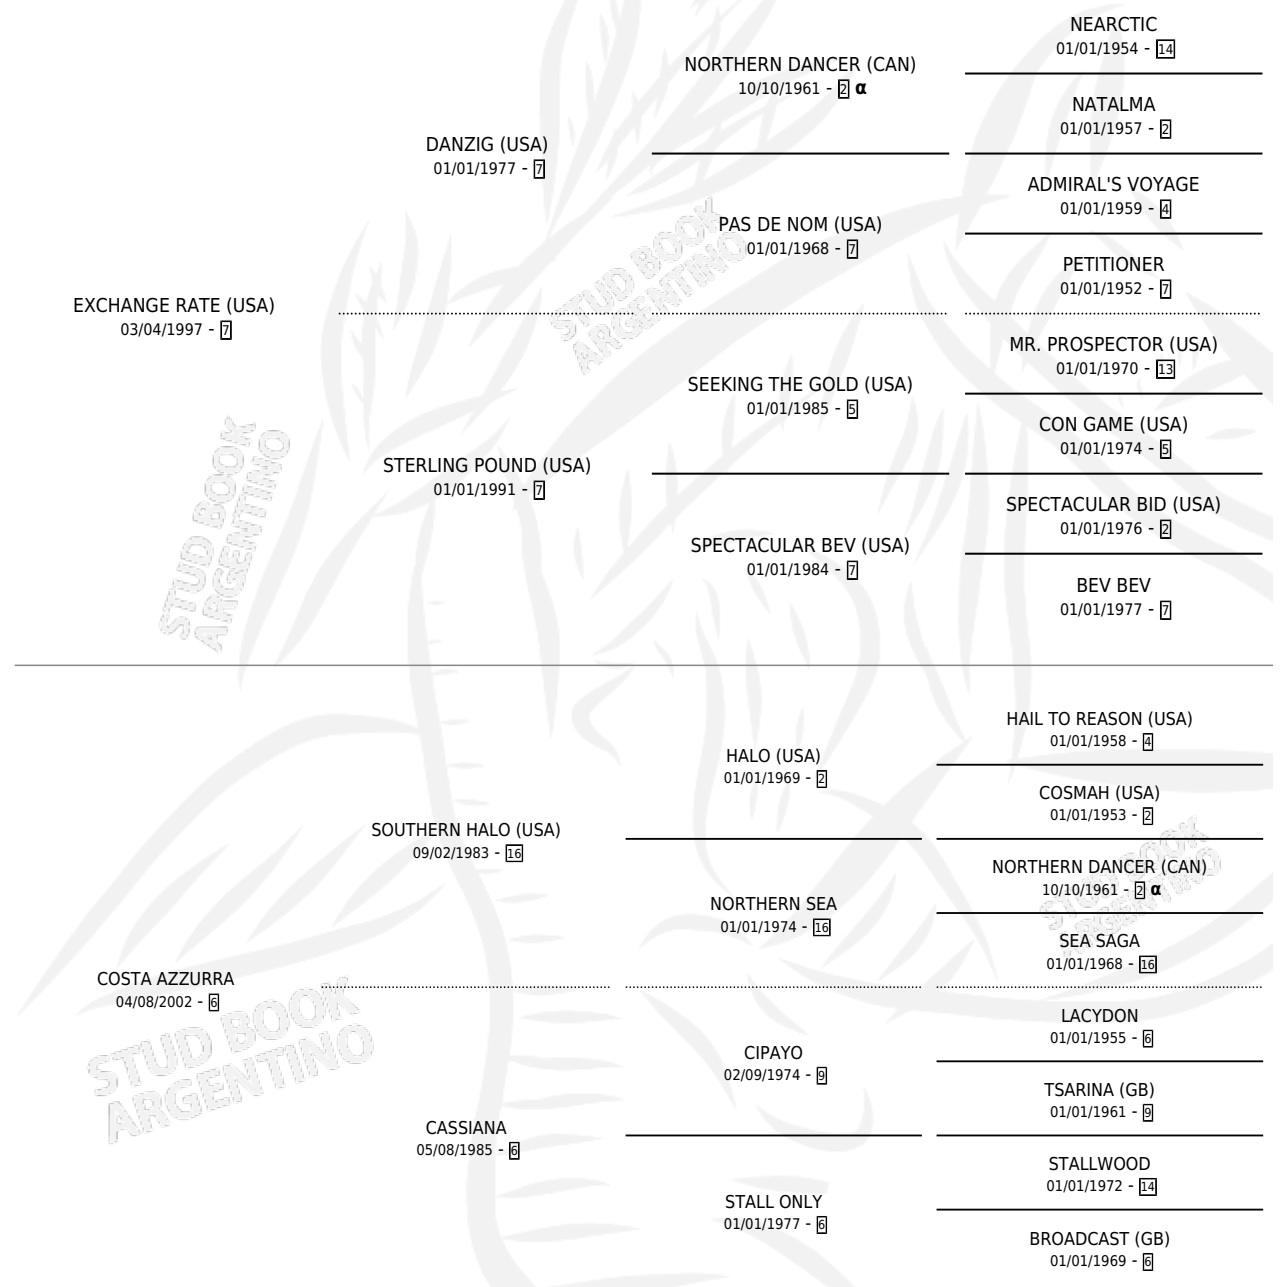

COSTA MAYA

por **EXCHANGE RATE (USA)** y **COSTA AZZURRA** por **SOUTHERN HALO (USA)**

Argentina · Hembra · Tordillo · SP · 25/08/2012
Familia 6-e · Volumen 41

ESTADO

TIPIFICACIÓN SANGUÍNEA	X
TIPIFICACIÓN POR ADN	✓
PASAPORTE	✓
IDENTIFICACIÓN POR MICROCHIP	✓
REPRODUCTOR	✓

Lugar de nacimiento: Santa Ines
Criador: Santa Ines

~

HIJOS

	MACHOS	HEMBRAS
2 NACIERON	1	1
2 CORRIERON	1	1
2 GANARON	1	1
0 GANADORES CL	0 GANADORES GR	0 GANADORES G1

PEDIGREE

INBREEDING : α