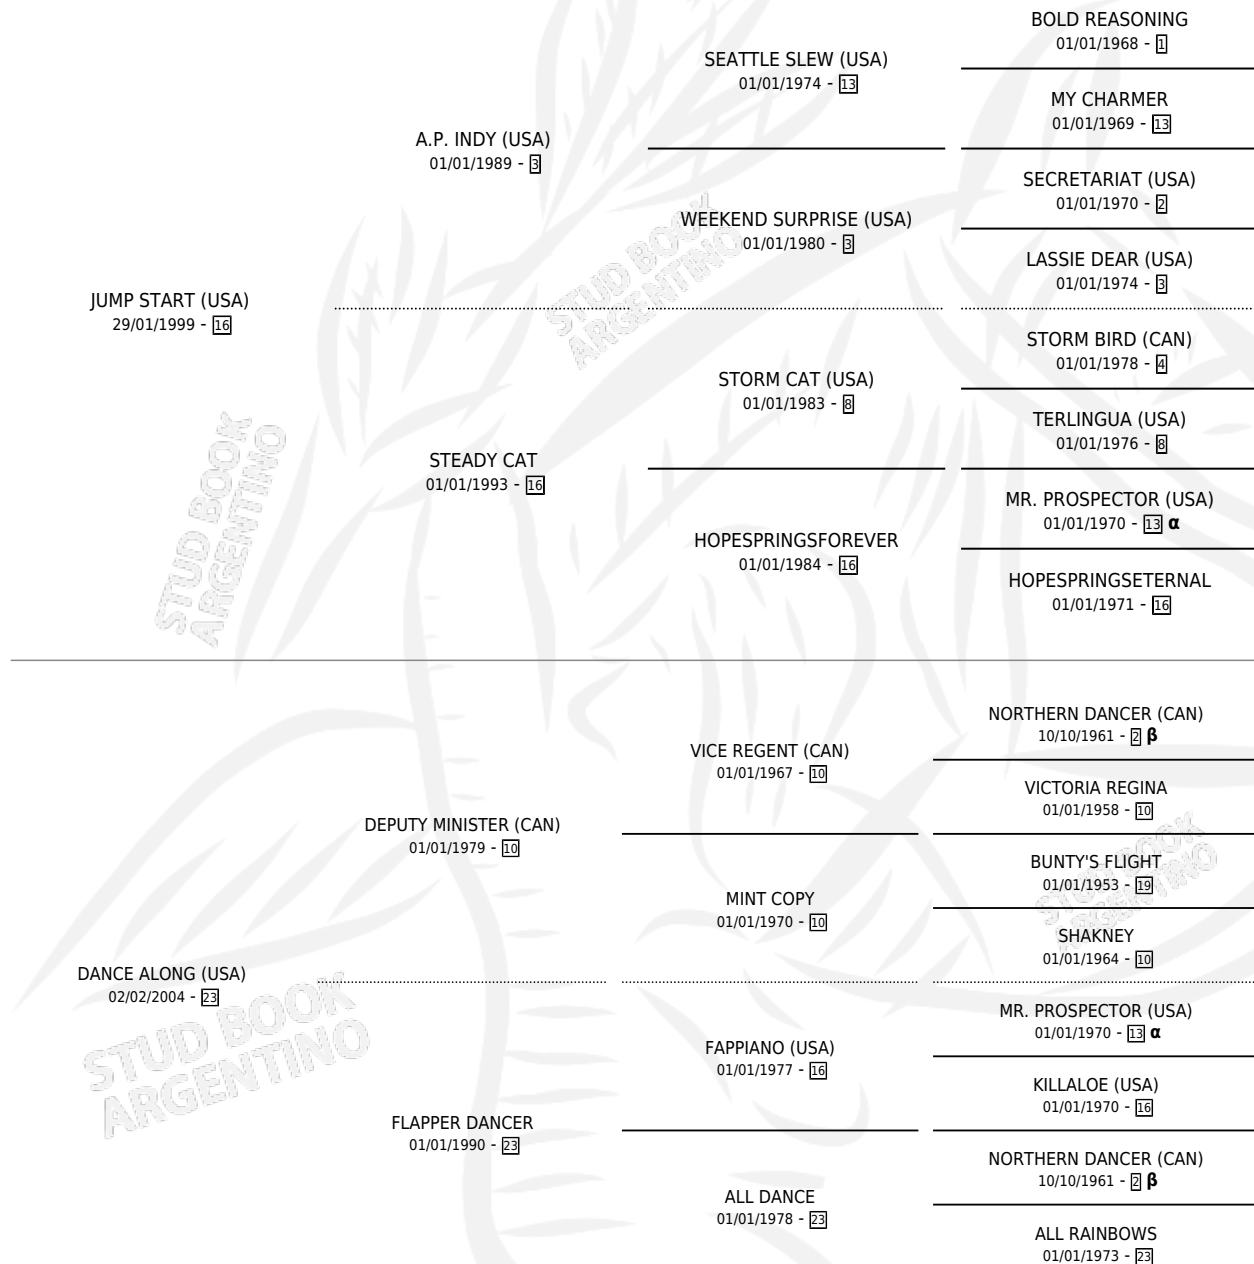

DANCE JUMP

por **JUMP START (USA)** y **DANCE ALONG (USA)** por
DEPUTY MINISTER (CAN)

Argentina · Macho · Zaino · SP · 22/08/2012
Familia 23-b · Volumen 41

ESTADO

TIPIFICACIÓN SANGUÍNEA	X
TIPIFICACIÓN POR ADN	✓
PASAPORTE	✓
IDENTIFICACIÓN POR MICROCHIP	✓
REPRODUCTOR	X

Lugar de nacimiento: Santa Ines
Criador: Santa Ines

PEDIGREE

INBREEDING : **α,β**