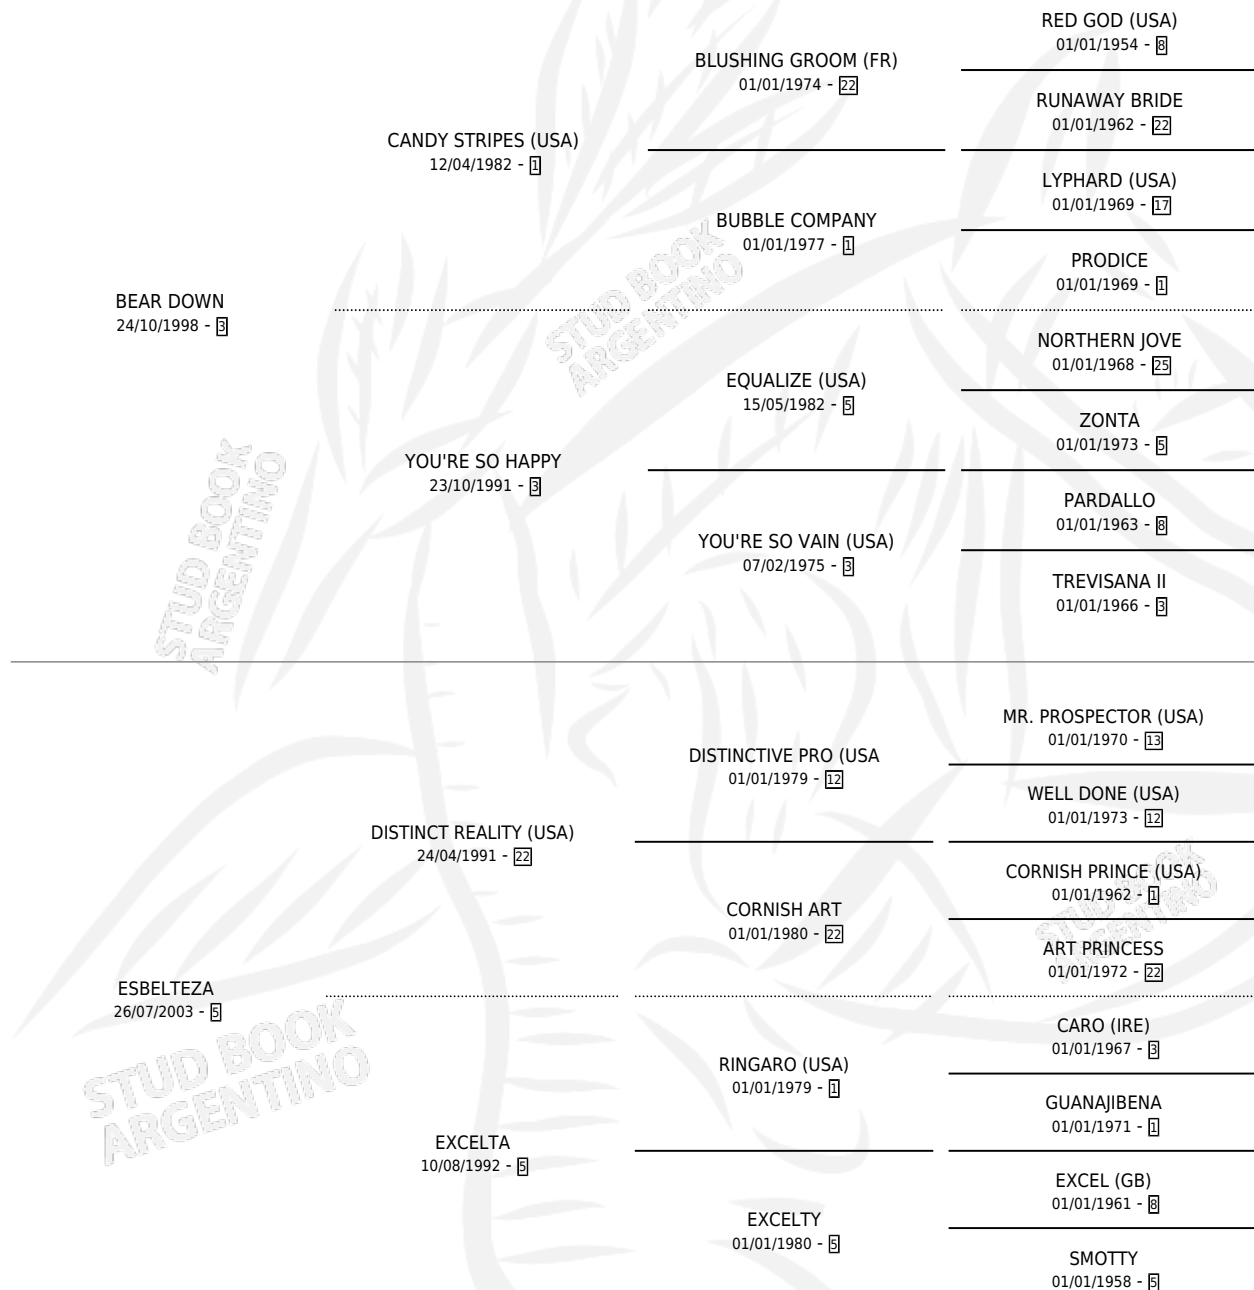

AMIGO MAESTRO

por BEAR DOWN y ESBELTEZA por DISTINCT REALITY (USA)

Argentina · Macho · Zaino · SP · 11/09/2012
Familia 5 · Volumen 41

ESTADO

TIPIFICACIÓN SANGUÍNEA	X
TIPIFICACIÓN POR ADN	✓
PASAPORTE	✓
IDENTIFICACIÓN POR MICROCHIP	✓
REPRODUCTOR	X

Lugar de nacimiento: El Manzano
Criador: El Manzano

PEDIGREE

AMIGO MAESTRO

Datos oficiales del Stud Book Argentino

Documento generado el 03/05/2026

studbook.org.ar