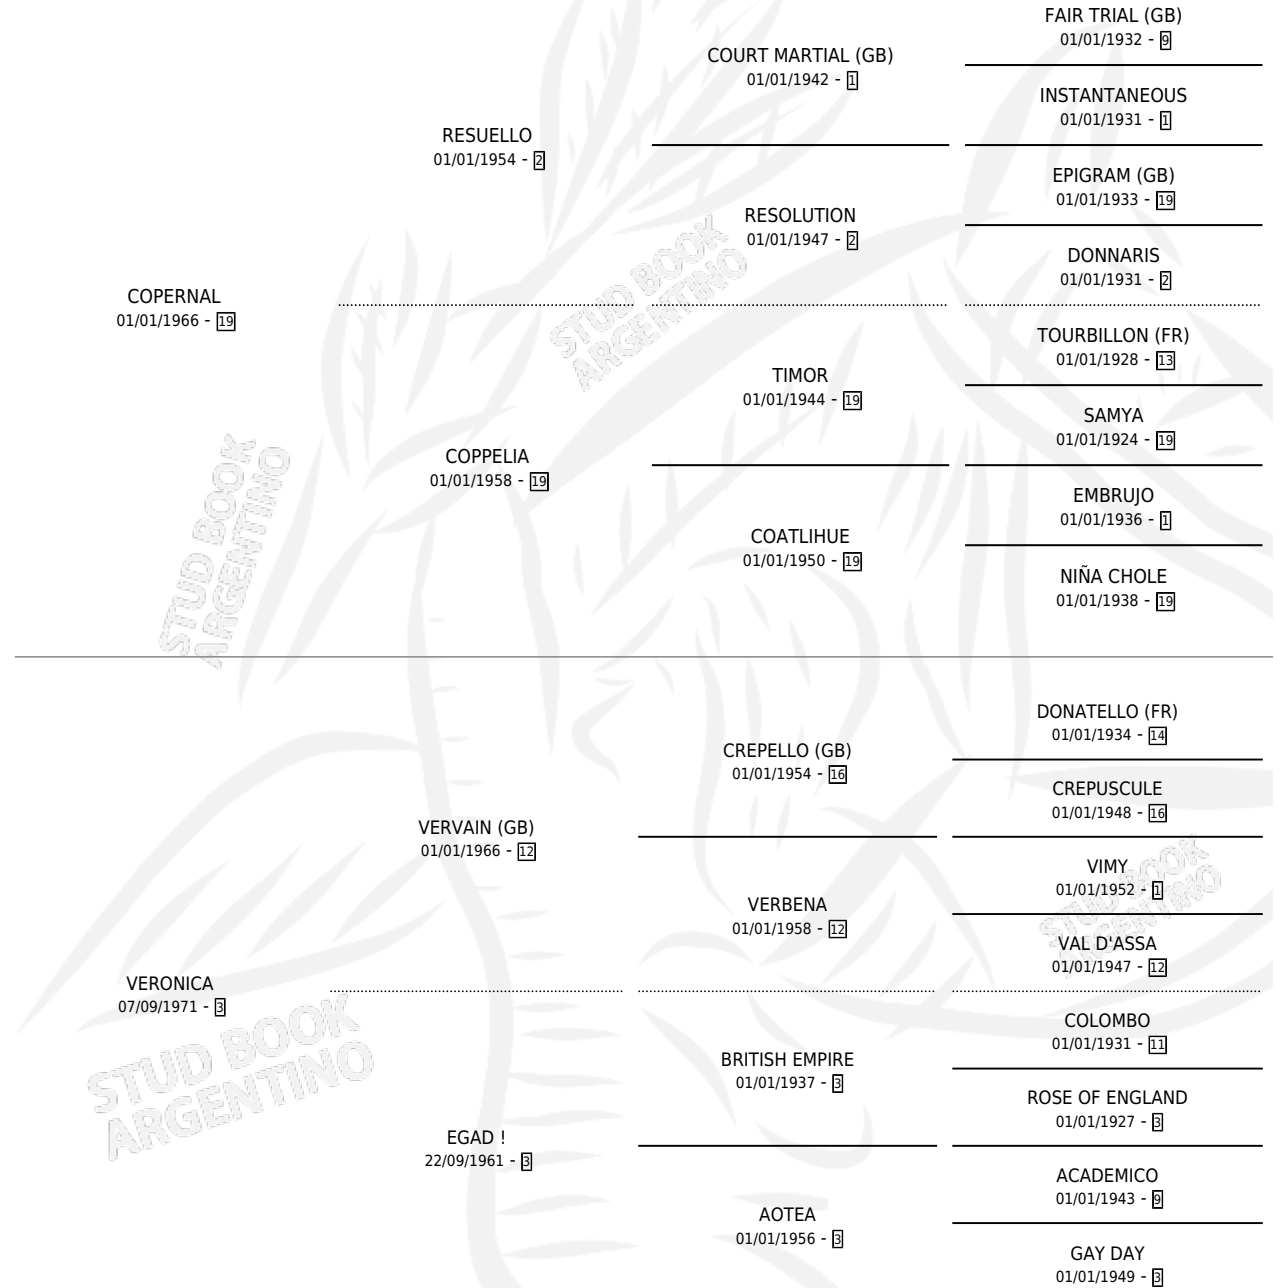

VENGATIVA

por COPERNAL y VERONICA por VERVAIN (GB)

Argentina · Hembra · Alazan Tostado · SP · 01/01/1976
Familia 3-j · Volumen 29

ESTADO

TIPIFICACIÓN SANGUÍNEA	X
TIPIFICACIÓN POR ADN	X
PASAPORTE	X
IDENTIFICACIÓN POR MICROCHIP	X
REPRODUCTOR	✓

Lugar de nacimiento: Campo particular

Criador: El Chañar

~

HIJOS

	MACHOS	HEMBRAS
6 NACIERON	3	3
SIN ACTUACIONES		

PEDIGREE

S

mientos 6 / Efectividad 85.71%

PADRILLO	PRODUCTO	CRIADOR	1ER SERVICIO	ÚLTIMO SERVICIO
SPRING HICKORY (USA)	VERY MANY (M A, 11/07/1990) •MURIÓ EL 10/10/1990•	EL CHAÑAR	19/08/1989	19/08/1989
PIONERO	VENTA NUEVA (H Z, 16/07/1989) •MURIÓ EL 01/12/1989•	EL CHAÑAR	26/08/1988	28/08/1988
PERELLO (FR)	VENANCIO REYES (M Z, 24/07/1988)	EL CHAÑAR	06/09/1987	08/09/1987
PIONERO	VERBENERA (H Z, 25/08/1987) •MURIÓ EL 07/06/1998•	EL CHAÑAR	09/09/1986	04/10/1986
PIONERO	VENECIA (H Z, 29/08/1986) •MURIÓ EL 01/12/1986•	EL CHAÑAR	11/10/1985	13/10/1985
THE CITY AGAIN (USA)	∅			
PIONERO	VOLEO (M Z, 02/10/1985) •MURIÓ EL 15/12/1985•	EL CHAÑAR		