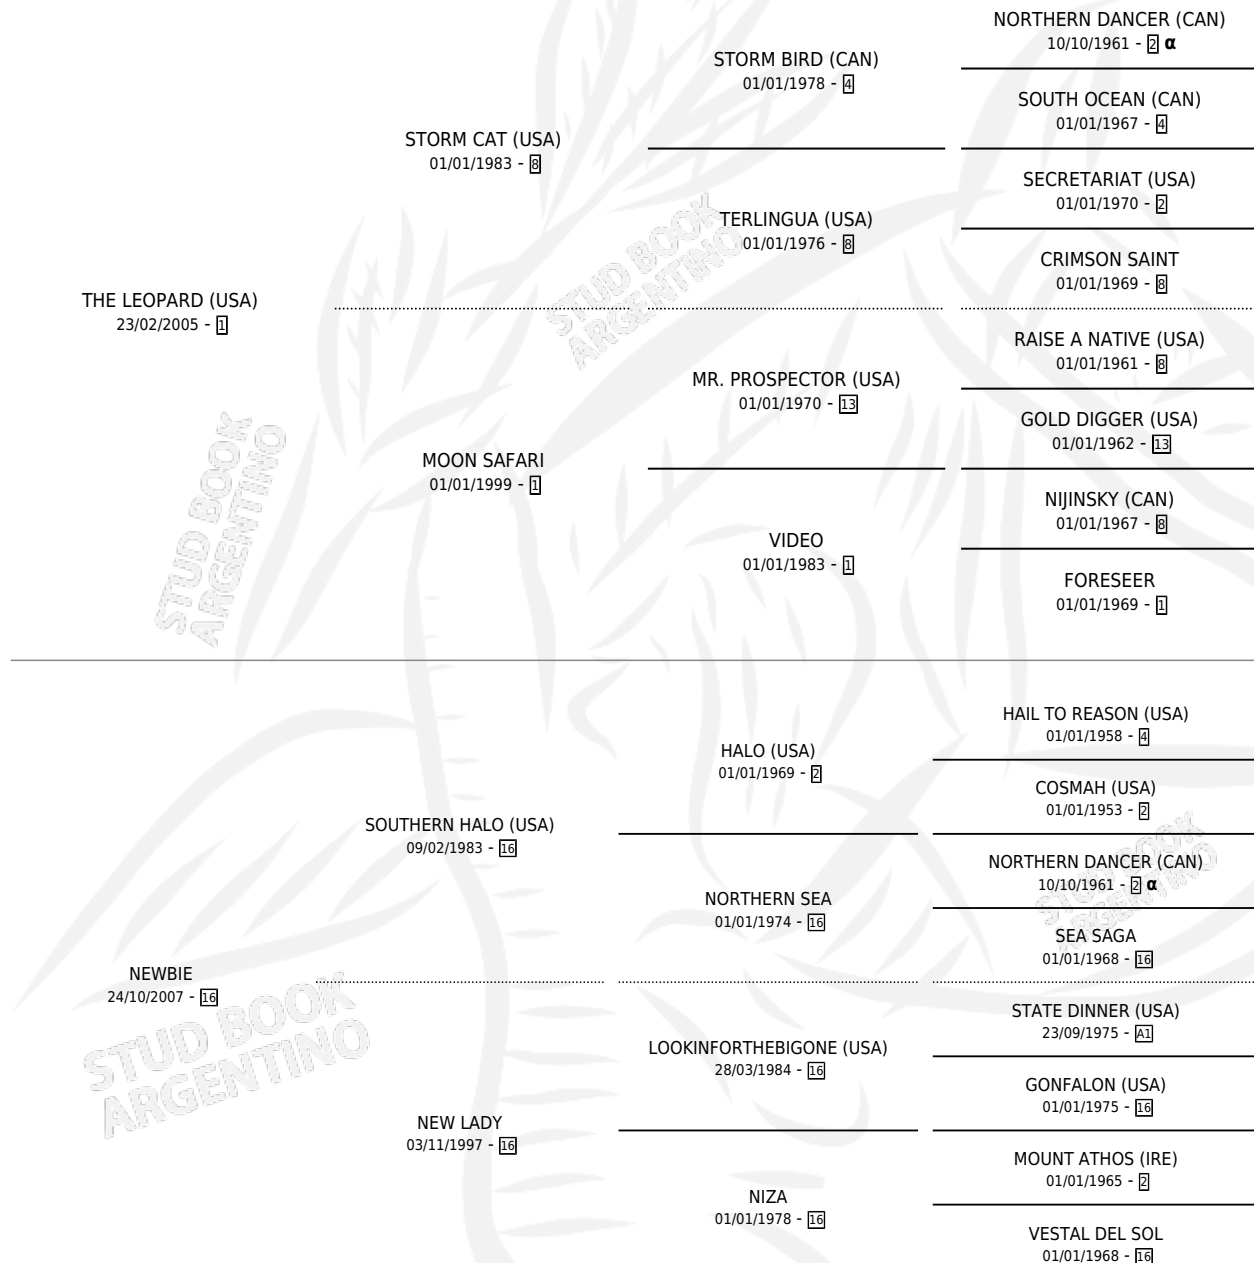

NEOYORKINA

por **THE LEOPARD (USA)** y **NEWBIE** por **SOUTHERN HALO (USA)**

Argentina · Hembra · Zaino · SP · 16/08/2012
Familia 16-e · Volumen 41

ESTADO

TIPIFICACIÓN SANGUÍNEA	X
TIPIFICACIÓN POR ADN	✓
PASAPORTE	X
IDENTIFICACIÓN POR MICROCHIP	✓
REPRODUCTOR	X

Lugar de nacimiento: La Quebrada
Criador: La Quebrada

PEDIGREE

INBREEDING : α

EXPORTACIÓN / IMPORTACIÓN

FECHA	MOVIMIENTO	PAÍS
03/02/2015	EXPORTADO	PERU

NEOYORKINA

Datos oficiales del Stud Book Argentino

Documento generado el 10/05/2026