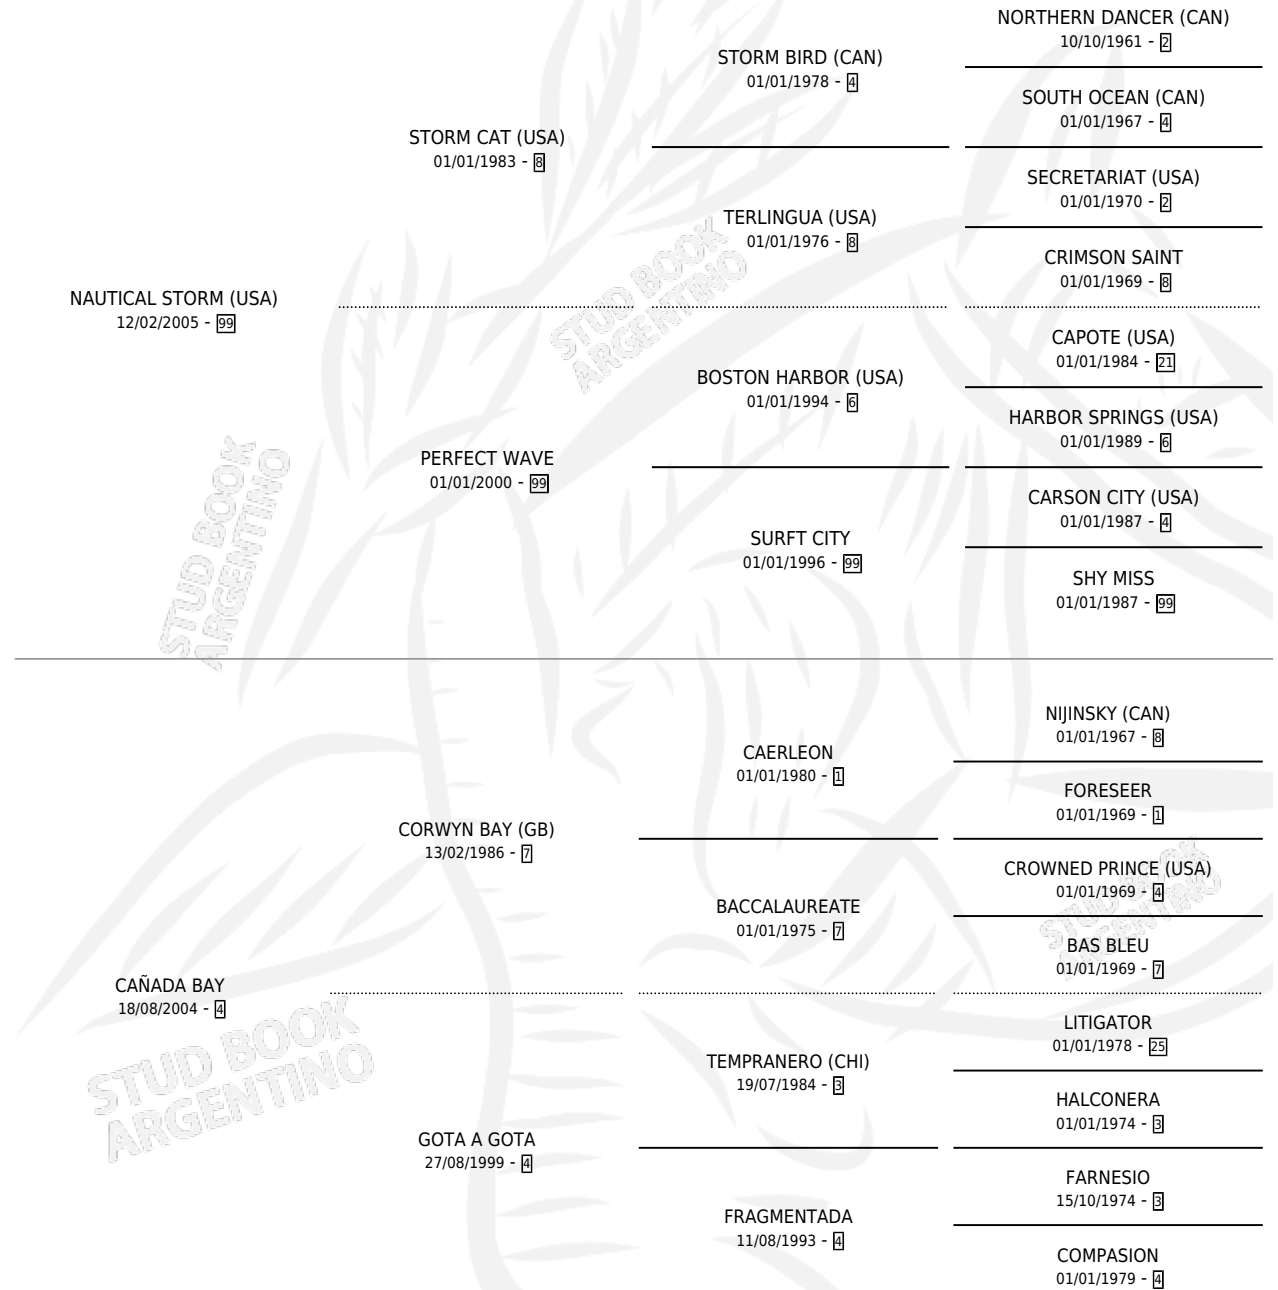

NAUTICA BAY

por NAUTICAL STORM (USA) y CAÑADA BAY por
CORWYN BAY (GB)

Argentina · Hembra · Alazan · SP · 23/08/2012
Familia 4-p · Volumen 41

ESTADO

TIPIFICACIÓN SANGUÍNEA	X
TIPIFICACIÓN POR ADN	✓
PASAPORTE	✓
IDENTIFICACIÓN POR MICROCHIP	✓
REPRODUCTOR	✓

Lugar de nacimiento: Don Nestor
Criador: Don Nestor

PEDIGREE

CAMPAÑA

Solo carreras oficiales de Argentina

POR EDAD

EDAD	CC	1°	2°	3°	4°	5°	NP	CLC	CLG	CLCG1	CLGG1	IMPORTE	GANANCIA / CC
3 AÑOS	2	0	0	0	0	0	2	0	0	0	0	\$4,180	\$2,090
TOTALES	2	0	0	0	0	0	2	0	0	0	0	\$4,180	\$2,090
%		0.0%	0.0%	0.0%	0.0%	0.0%	100%	0.0%	0.0%	0.0%	0.0%		