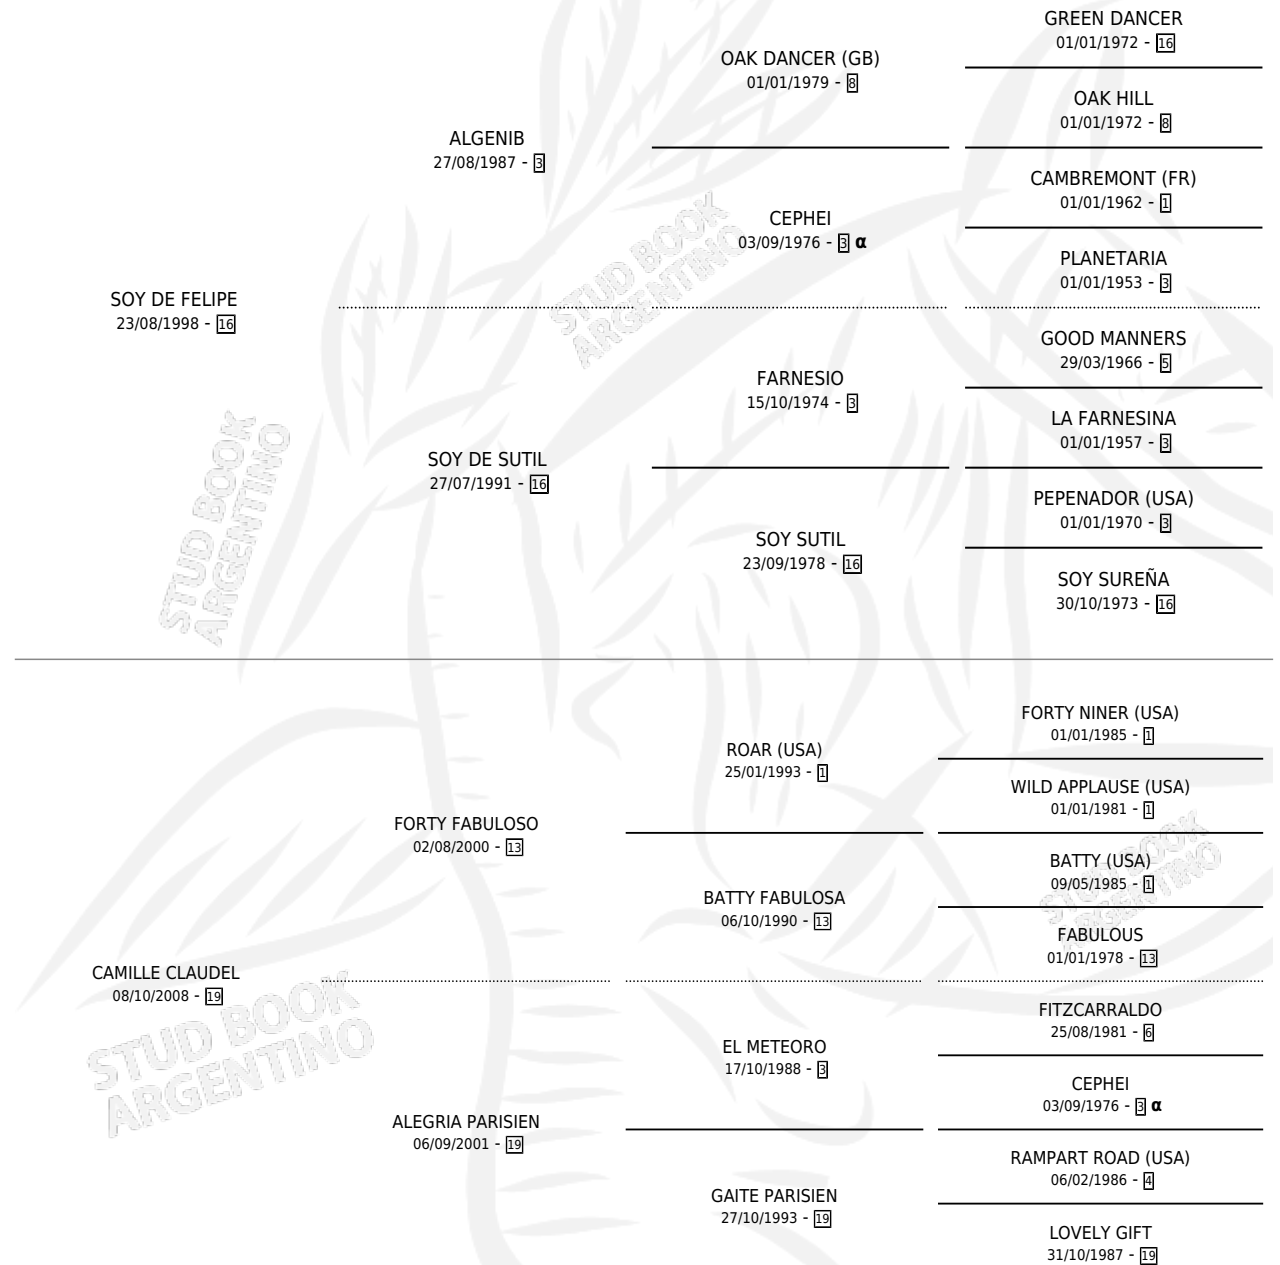

RAINDEL

por SOY DE FELIPE y CAMILLE CLAUDEL por FORTY FABULOSO

Argentina · Macho · Alazan · SP · 11/09/2012
Familia 19-c · Volumen 41

ESTADO

TIPIFICACIÓN SANGUÍNEA	X
TIPIFICACIÓN POR ADN	✓
PASAPORTE	✓
IDENTIFICACIÓN POR MICROCHIP	✓
REPRODUCTOR	X

Lugar de nacimiento: Campo particular
Criador: Grosso Jorge Irineo

PEDIGREE

INBREEDING : α

RAINDEL

Datos oficiales del Stud Book Argentino

Documento generado el 08/05/2026

studbook.org.ar