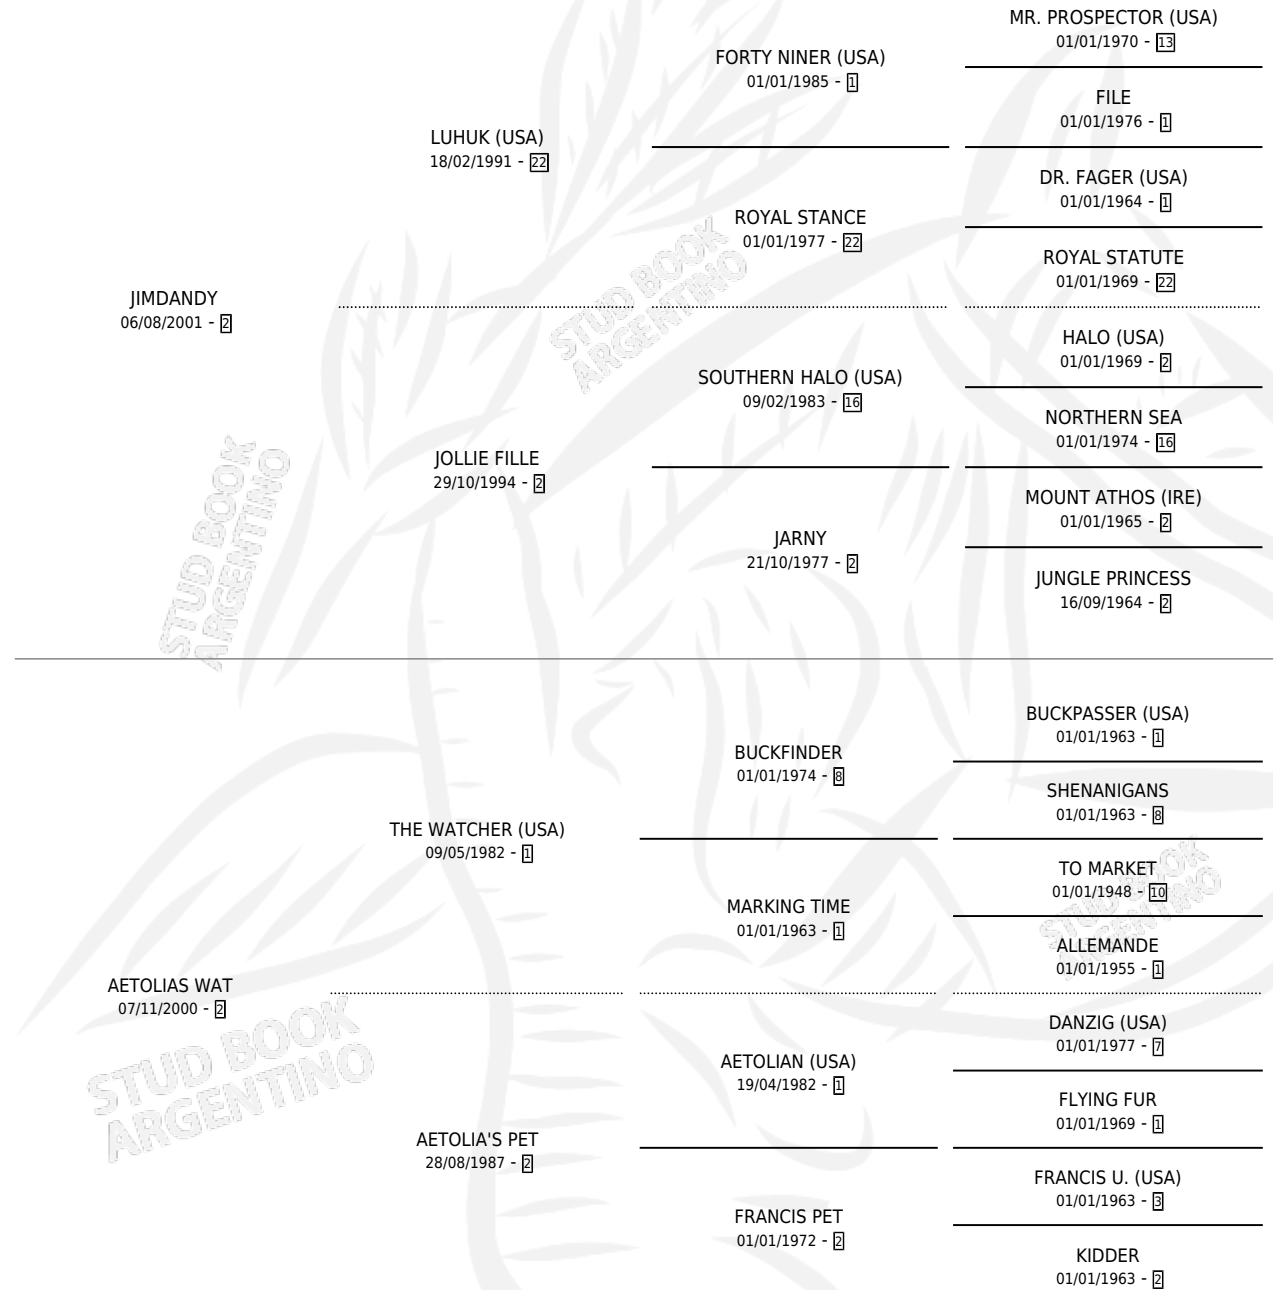

LUJURITA

por JIMDANDY y AETOLIAS WAT por THE WATCHER (USA)

Argentina · Hembra · Zaino · SP · 28/08/2012
Familia 2-d · Volumen 41

ESTADO

TIPIFICACIÓN SANGUÍNEA	X
TIPIFICACIÓN POR ADN	X
PASAPORTE	X
IDENTIFICACIÓN POR MICROCHIP	X
REPRODUCTOR	X

Lugar de nacimiento: Los Mochitos

Criador: Los Mochitos

PEDIGREE

LUJURITA

Datos oficiales del Stud Book Argentino

Documento generado el 11/06/2026

studbook.org.ar