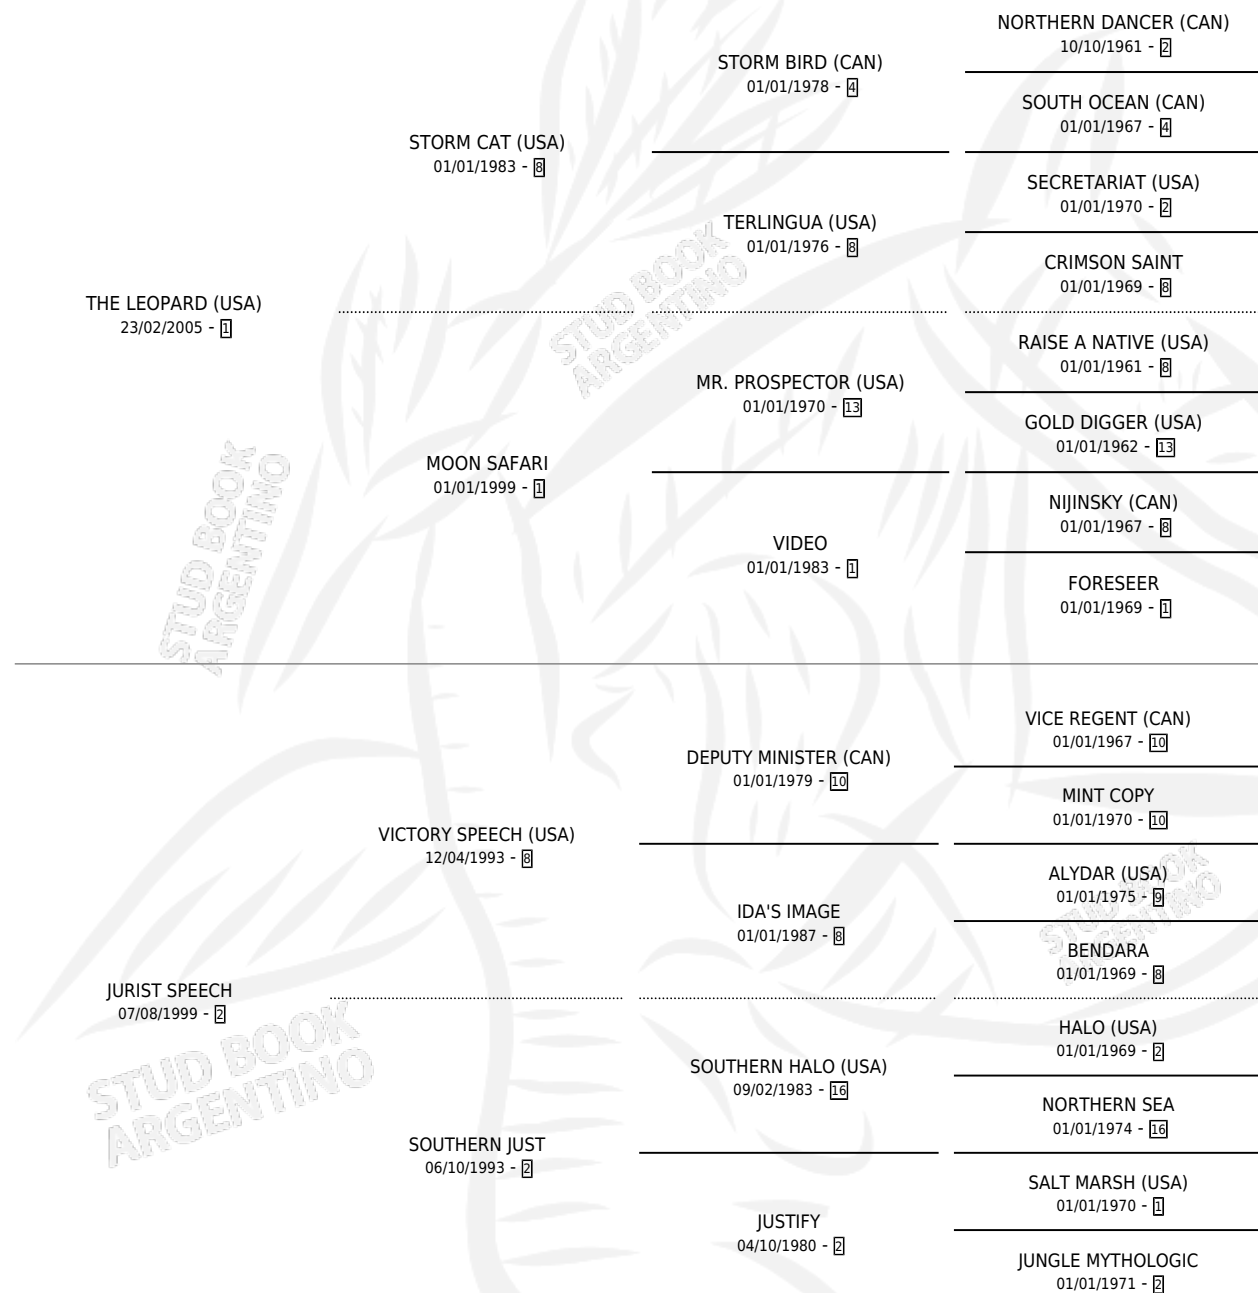

JULIES MARIE

por THE LEOPARD (USA) y JURIST SPEECH por VICTORY SPEECH (USA)

Argentina · Hembra · Zaino · SP · 23/08/2012
Familia 2-g · Volumen 41

ESTADO

TIPIFICACIÓN SANGUÍNEA	X
TIPIFICACIÓN POR ADN	✓
PASAPORTE	✓
IDENTIFICACIÓN POR MICROCHIP	✓
REPRODUCTOR	X

Lugar de nacimiento: La Quebrada
Criador: La Quebrada

PEDIGREE

CAMPAÑA

Solo carreras oficiales de Argentina

POR EDAD

EDAD	CC	1°	2°	3°	4°	5°	NP	CLC	CLG	CLCG1	CLGG1	IMPORTE	GANANCIA / CC
3 AÑOS	12	0	0	0	3	0	9	0	0	0	0	\$29,260	\$2,438
4 AÑOS	3	0	0	0	0	0	3	0	0	0	0	\$0	\$0
TOTALES	15	0	0	0	3	0	12	0	0	0	0	\$29,260	\$1,951
%		0.0%	0.0%	0.0%	20.0%	0.0%	80.0%	0.0%	0.0%	0.0%	0.0%		