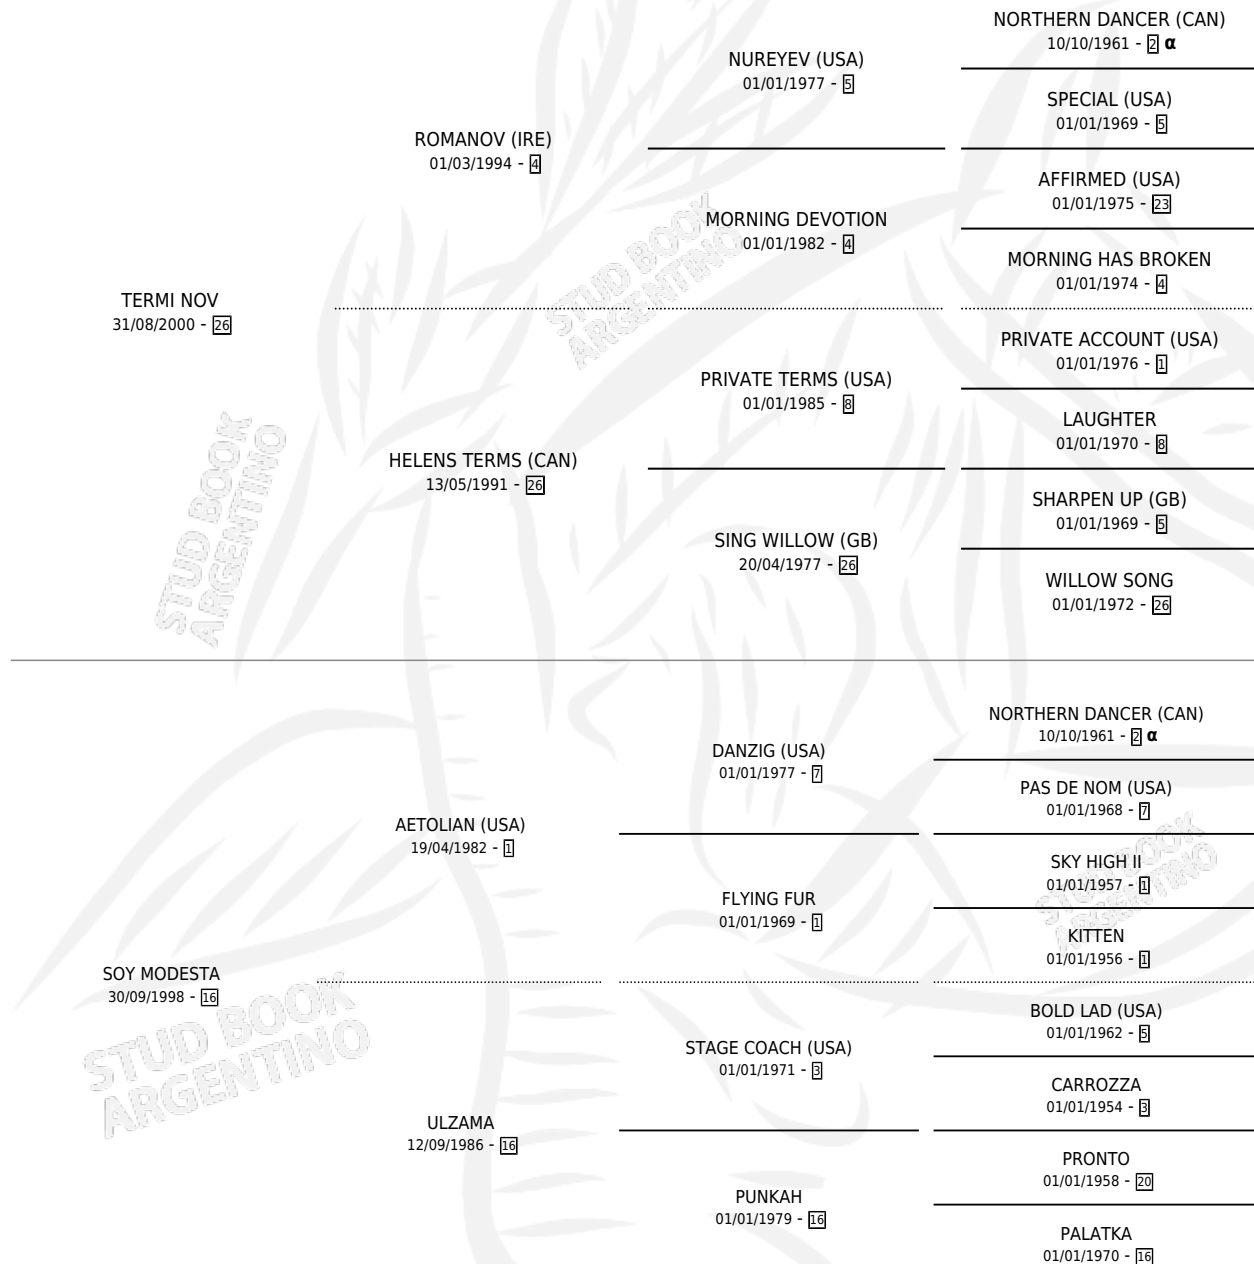

REMOJADO NOV

por **TERMI NOV** y **SOY MODESTA** por **AETOLIAN (USA)**

Argentina · Macho · Zaino Doradillo · SP · 03/09/2012
Familia 16 · Volumen 41

ESTADO

TIPIFICACIÓN SANGUÍNEA	X
TIPIFICACIÓN POR ADN	✓
PASAPORTE	✓
IDENTIFICACIÓN POR MICROCHIP	✓
REPRODUCTOR	X

Lugar de nacimiento: Campo particular

Criador: Garcia Eduardo Alberto

PEDIGREE

INBREEDING : α

CAMPAÑA

Solo carreras oficiales de Argentina

POR EDAD

EDAD	CC	1°	2°	3°	4°	5°	NP	CLC	CLG	CLCG1	CLGG1	IMPORTE	GANANCIA / CC
4 AÑOS	3	0	0	0	0	0	3	0	0	0	0	\$0	\$0
TOTALES	3	0	0	0	0	0	3	0	0	0	0	\$0	\$0
%		0.0%	0.0%	0.0%	0.0%	0.0%	100%	0.0%	0.0%	0.0%	0.0%		

No placés en Palermo y Rosario en 3 carreras disputadas.

POR DISTANCIA

HIPODROMO	CC	1°	2°	3°	4°	5°	NP	CLC	CLG	CLCG1	CLGG1	IMPORTE
PALERMO	2	0	0	0	0	0	2	0	0	0	0	\$0
1000 MTS	1	0	0	0	0	0	1	0	0	0	0	\$0
1200 MTS	1	0	0	0	0	0	1	0	0	0	0	\$0
ROSARIO	1	0	0	0	0	0	1	0	0	0	0	\$0
1200 MTS	1	0	0	0	0	0	1	0	0	0	0	\$0