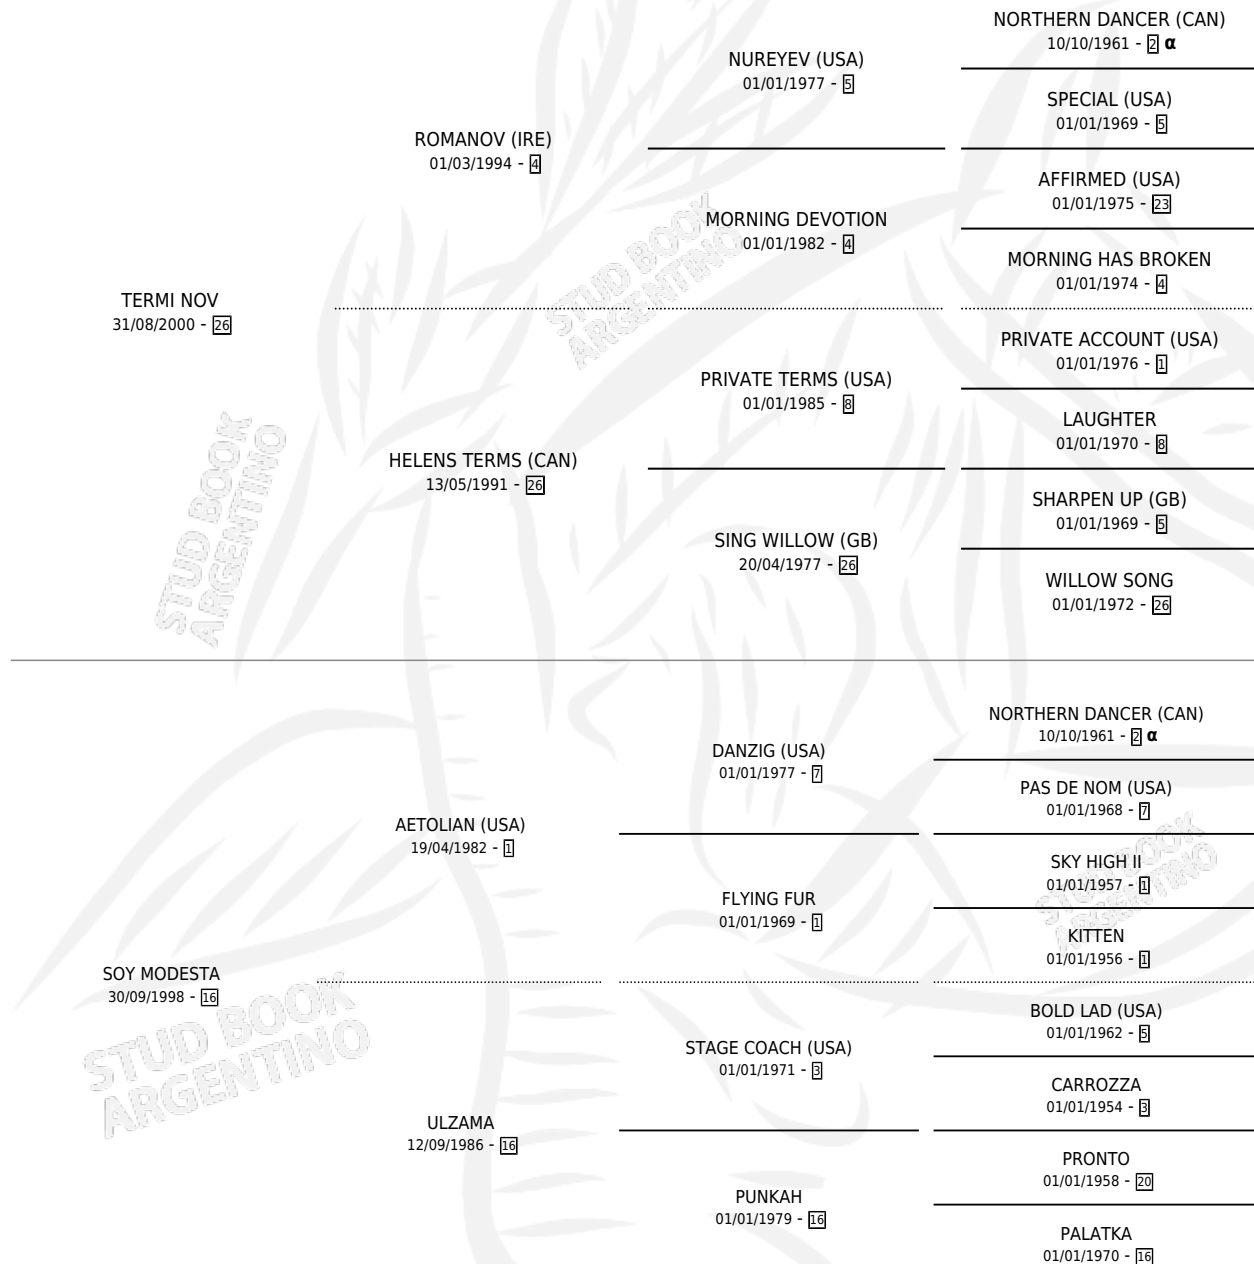

## ESTADO

TIPIFICACIÓN SANGUÍNEA	X
TIPIFICACIÓN POR ADN	✓
PASAPORTE	✓
IDENTIFICACIÓN POR MICROCHIP	✓
REPRODUCTOR	X

**Lugar de nacimiento:** Campo particular

**Criador:** Garcia Eduardo Alberto

## PEDIGREE

INBREEDING : α