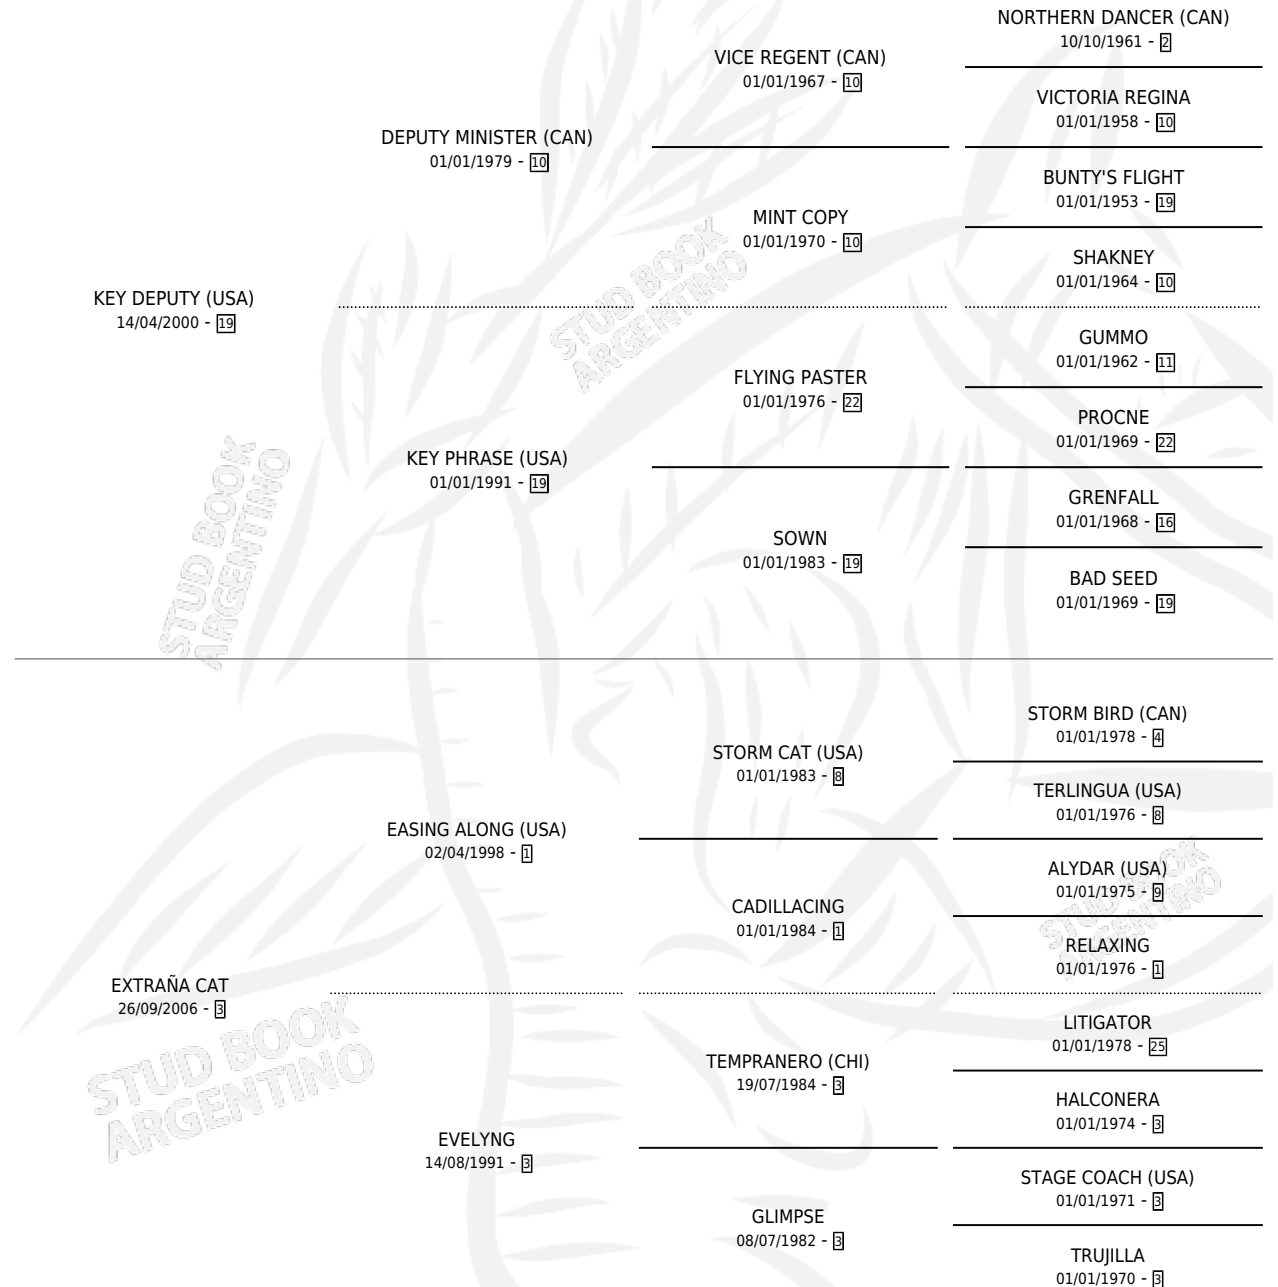

CHE CLARA

por **KEY DEPUTY (USA)** y **EXTRAÑA CAT** por **EASING ALONG (USA)**

Argentina · Hembra · Alazan · SP · 18/08/2012
Familia 3-n · Volumen 41

ESTADO

TIPIFICACIÓN SANGUÍNEA	X
TIPIFICACIÓN POR ADN	✓
PASAPORTE	✓
IDENTIFICACIÓN POR MICROCHIP	✓
REPRODUCTOR	✓

Lugar de nacimiento: Vikeda
Criador: Losinno Maria

~

HIJOS

	MACHOS	HEMBRAS
3 NACIERON	2	1
1 CORRIERON	1	0
1 GANARON	1	0
0 GANADORES CL	0 GANADORES GR	0 GANADORES G1

PEDIGREE

CAMPAÑA

Solo carreras oficiales de Argentina