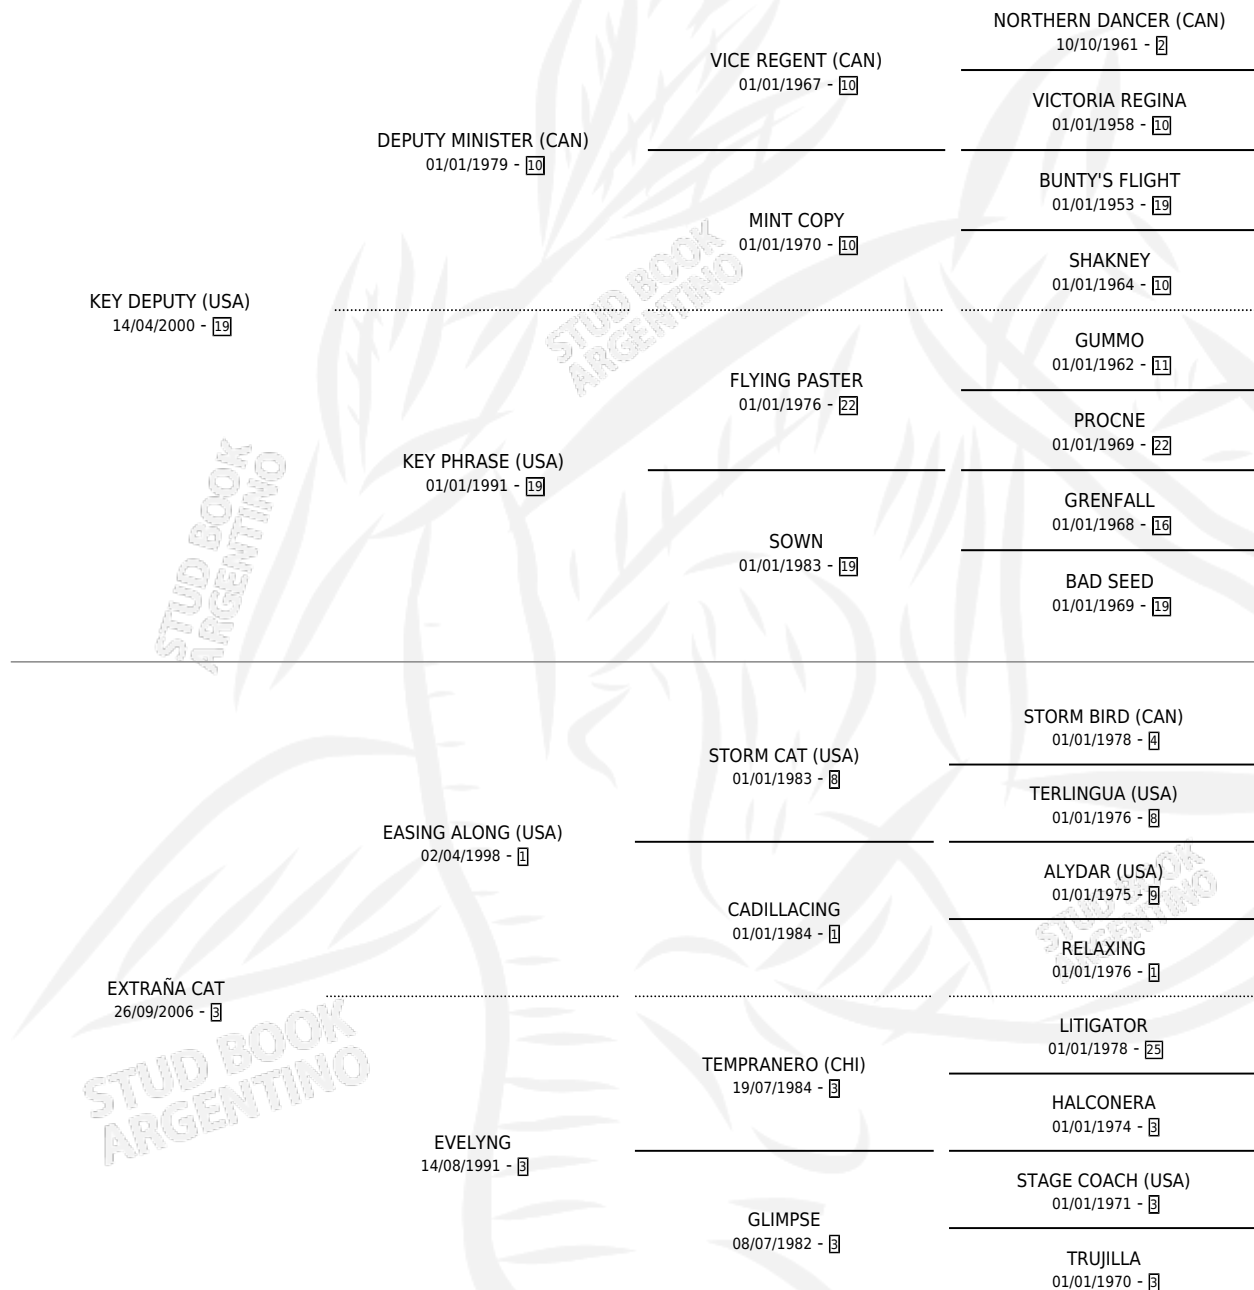

CHE CLARA

por **KEY DEPUTY (USA)** y **EXTRAÑA CAT** por **EASING ALONG (USA)**

Argentina · Hembra · Alazan · SP · 18/08/2012
Familia 3-n · Volumen 41

ESTADO

TIPIFICACIÓN SANGUÍNEA	X
TIPIFICACIÓN POR ADN	✓
PASAPORTE	✓
IDENTIFICACIÓN POR MICROCHIP	✓
REPRODUCTOR	✓

Lugar de nacimiento: Vikeda
Criador: Losinno Maria

~

HIJOS

	MACHOS	HEMBRAS
3 NACIERON	2	1
1 CORRIERON	1	0
1 GANARON	1	0
0 GANADORES CL	0 GANADORES GR	0 GANADORES G1

PEDIGREE