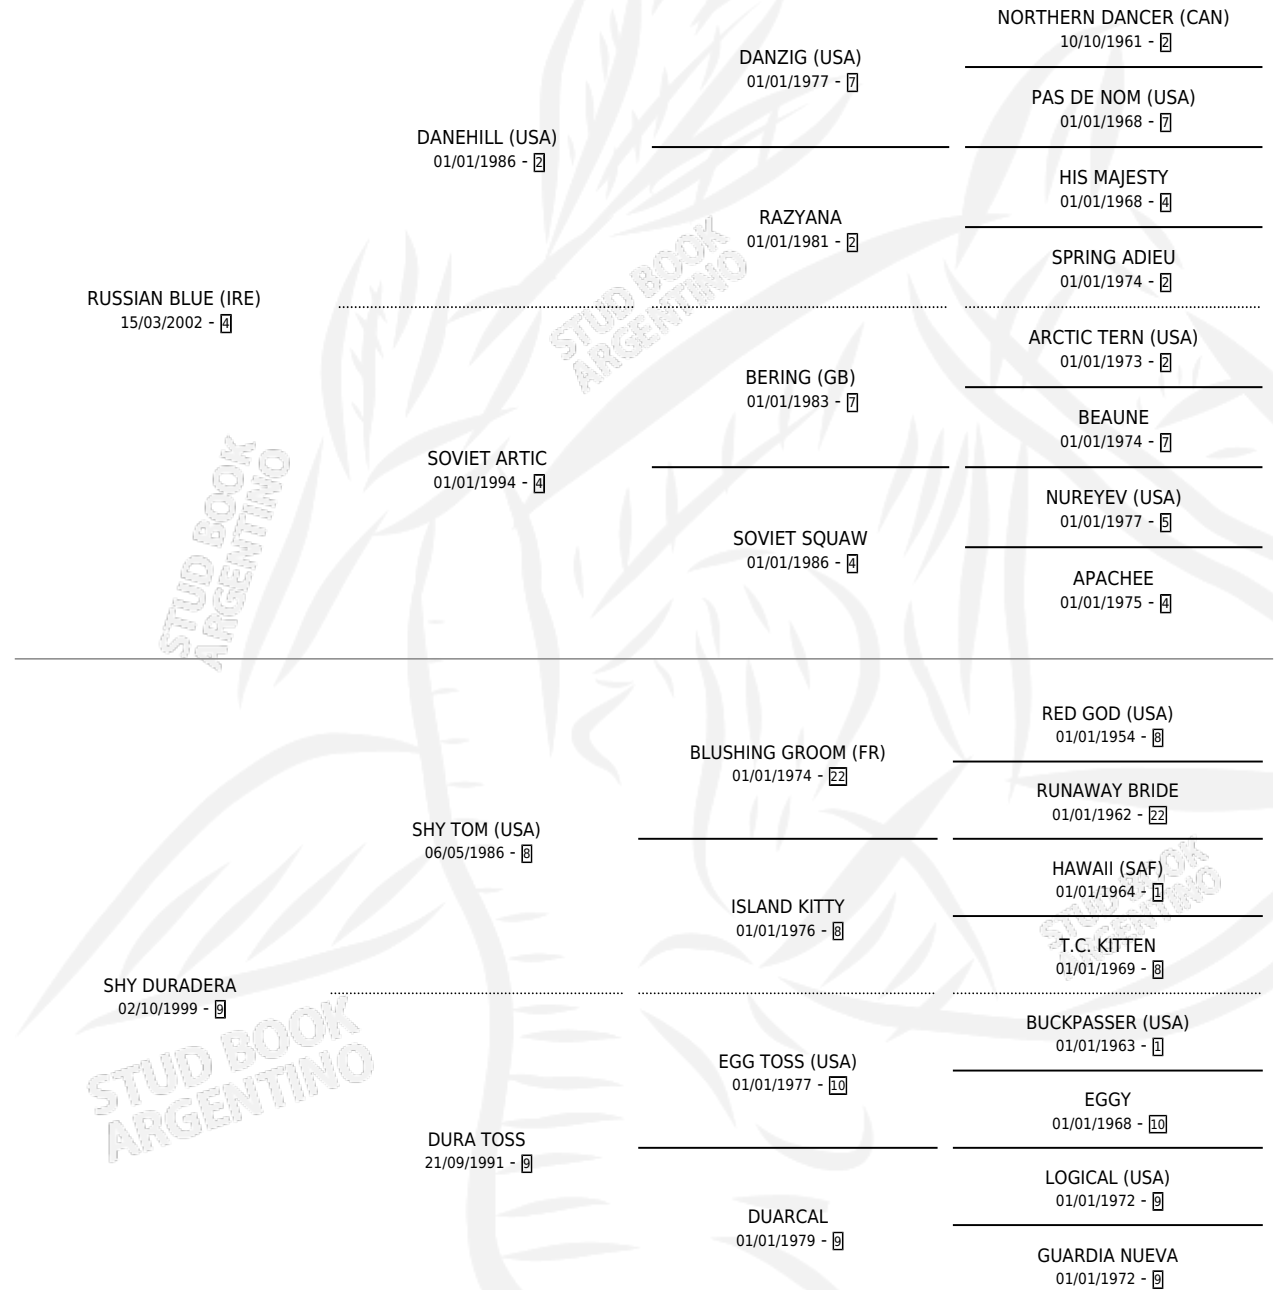

SHY BLUE

por **RUSSIAN BLUE (IRE)** y **SHY DURADERA** por **SHY TOM (USA)**

Argentina · Macho · Zaino · SP · 17/09/2012
Familia 9-h · Volumen 41

ESTADO

TIPIFICACIÓN SANGUÍNEA	X
TIPIFICACIÓN POR ADN	✓
PASAPORTE	✓
IDENTIFICACIÓN POR MICROCHIP	✓
REPRODUCTOR	X

Lugar de nacimiento: Campo particular
Criador: Paramio Martin

PEDIGREE

CAMPAÑA

Solo carreras oficiales de Argentina

POR EDAD

EDAD	CC	1°	2°	3°	4°	5°	NP	CLC	CLG	CLCG1	CLGG1	IMPORTE	GANANCIA / CC
3 AÑOS	1	0	0	0	0	0	1	0	0	0	0	\$0	\$0
5 AÑOS	4	0	0	1	1	1	1	0	0	0	0	\$33,612	\$8,403
TOTALES	5	0	0	1	1	1	2	0	0	0	0	\$33,612	\$6,722
%		0.0%	0.0%	20.0%	20.0%	20.0%	40.0%	0.0%	0.0%	0.0%	0.0%		