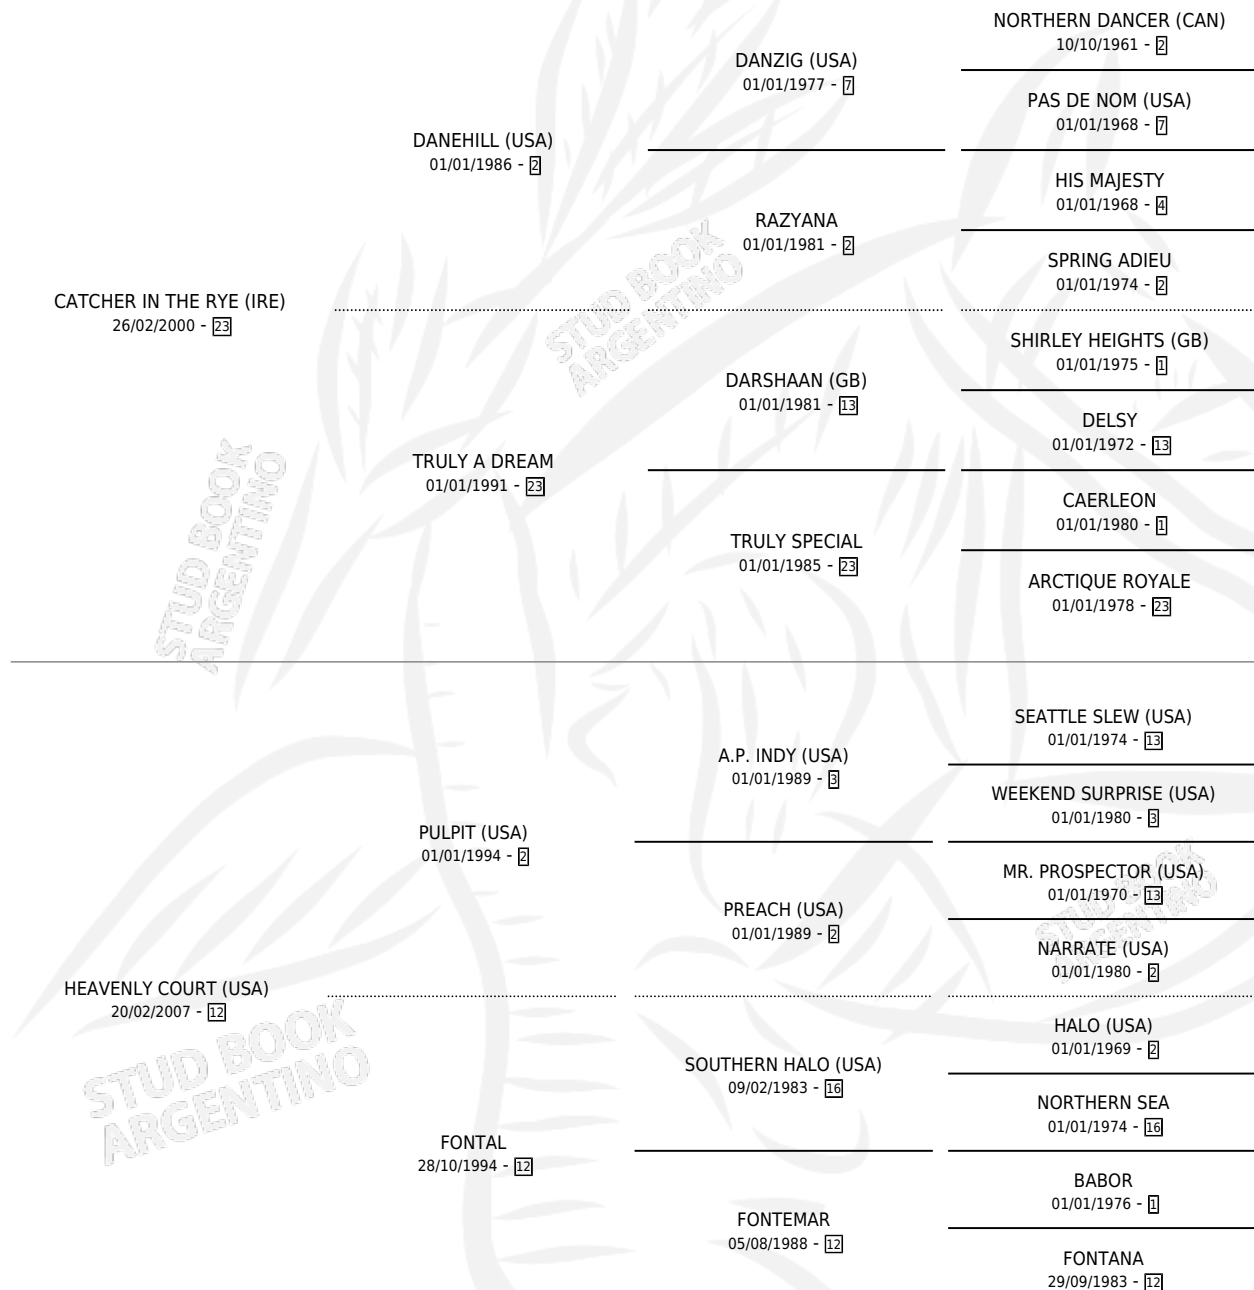

FOGGY MOON

por **CATCHER IN THE RYE (IRE)** y **HEAVENLY COURT (USA)** por **PULPIT (USA)**

Argentina · Hembra · Zaino · SP · 17/09/2012
Familia 12-d · Volumen 41

ESTADO

TIPIFICACIÓN SANGUÍNEA	X
TIPIFICACIÓN POR ADN	✓
PASAPORTE	✓
IDENTIFICACIÓN POR MICROCHIP	✓
REPRODUCTOR	✓

Lugar de nacimiento: La Lagunita
Criador: Pardiñas Ricardo Eduardo

~

HIJOS

	MACHOS	HEMBRAS
2 NACIERON	2	0
SIN ACTUACIONES		

PEDIGREE

CAMPAÑA

Solo carreras oficiales de Argentina

POR EDAD

SERVICIOS

Servicios 6 / Nacimientos 2 / Efectividad 33.33%

PADRILLO	PRODUCTO	CRIADOR	1ER SERVICIO	ÚLTIMO SERVICIO
PUERTO REAL	∅		23/09/2025	23/09/2025
PUERTO REAL	PUERTO MOON (M Z, 15/09/2025)	GUTIERREZ LLONI HERNAN	30/09/2024	30/09/2024
PUERTO REAL	∅		31/10/2023	31/10/2023
PUERTO REAL	REAL REAL (M Z, 15/10/2023)	GUTIERREZ LLONI HERNAN	25/10/2022	25/10/2022
MR. MAGIC (USA)	∅		01/09/2020	01/09/2020
MR. MAGIC (USA)	∅		31/08/2018	09/11/2018