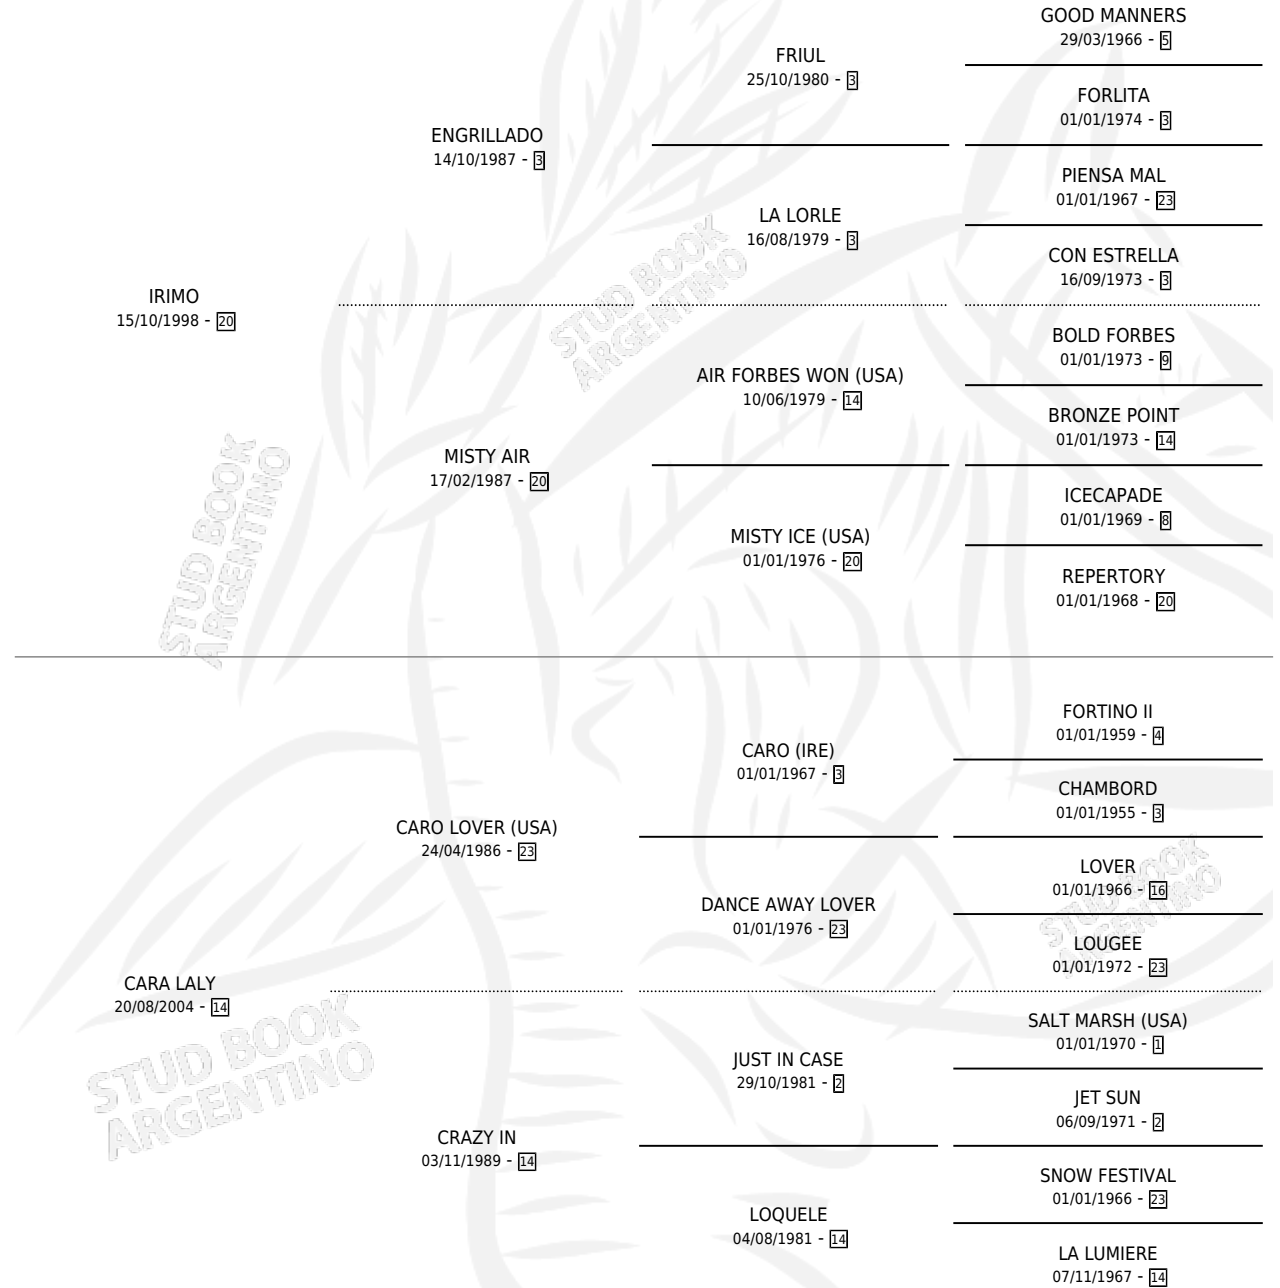

ALEGRE CARO

por IRIMO y CARA LALY por CARO LOVER (USA)

Argentina · Macho · Zaino · SP · 20/09/2012
Familia 14-b · Volumen 41

ESTADO

TIPIFICACIÓN SANGUÍNEA	X
TIPIFICACIÓN POR ADN	X
PASAPORTE	X
IDENTIFICACIÓN POR MICROCHIP	X
REPRODUCTOR	X

Lugar de nacimiento: Nehuen
Criador: Vanini Jose Alejandro

PEDIGREE

ALEGRE CARO

Datos oficiales del Stud Book Argentino

Documento generado el 14/05/2026

studbook.org.ar