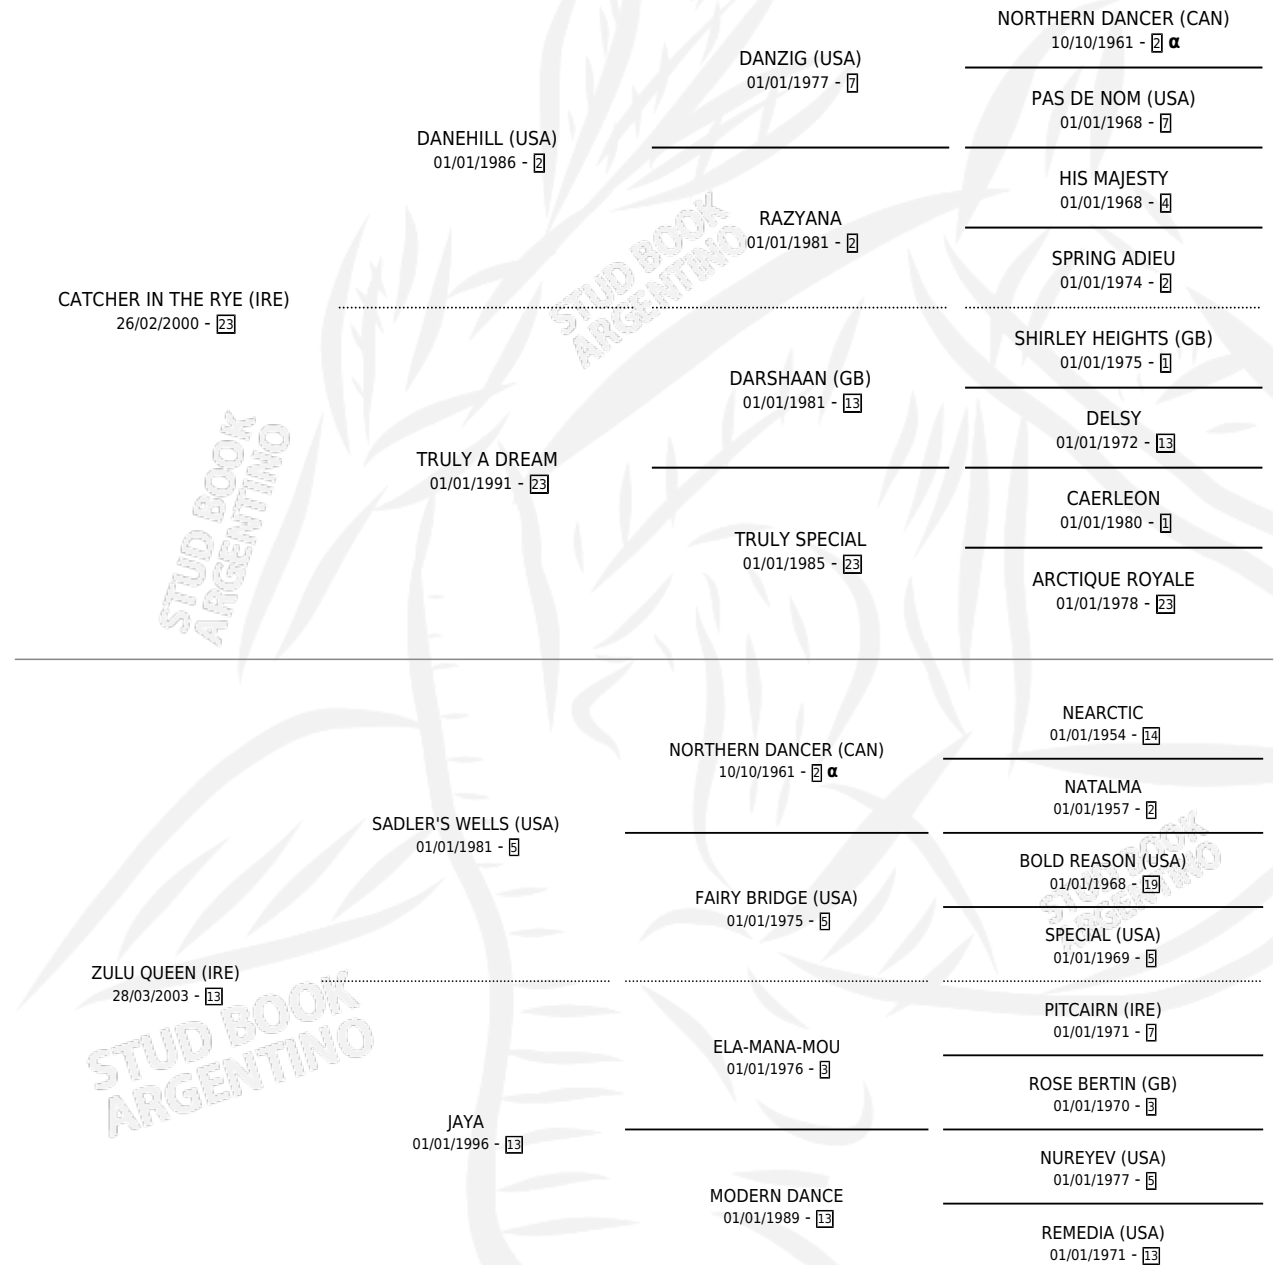

QUEEN RYE

por **CATCHER IN THE RYE (IRE)** y **ZULU QUEEN (IRE)** por **SADLER'S WELLS (USA)**

Argentina · Hembra · Zaino · SP · 02/09/2012
Familia 13-d · Volumen 41

ESTADO

TIPIFICACIÓN SANGUÍNEA	X
TIPIFICACIÓN POR ADN	✓
PASAPORTE	✓
IDENTIFICACIÓN POR MICROCHIP	✓
REPRODUCTOR	X

Lugar de nacimiento: Firmamento

Criador: Firmamento

PEDIGREE

INBREEDING : α

CAMPAÑA

Solo carreras oficiales de Argentina

POR EDAD

EDAD	CC	1°	2°	3°	4°	5°	NP	CLC	CLG	CLCG1	CLGG1	IMPORTE	GANANCIA / CC
2 AÑOS	2	0	1	0	0	1	0	0	0	0	0	\$47,150	\$23,575
4 AÑOS	3	1	0	0	1	0	1	0	0	0	0	\$90,440	\$30,147
TOTALES	5	1	1	0	1	1	1	0	0	0	0	\$137,590	\$27,518
%		20.0%	20.0%	0.0%	20.0%	20.0%	20.0%	0.0%	0.0%	0.0%	0.0%		

Ganadora en Palermo - \$137,590, a los 4 años.

POR DISTANCIA

HIPODROMO	CC	1°	2°	3°	4°	5°	NP	CLC	CLG	CLCG1	CLGG1	IMPORTE
LA PLATA	2	0	0	0	1	0	1	0	0	0	0	\$10,440
1200 MTS	2	0	0	0	1	0	1	0	0	0	0	\$10,440
PALERMO	2	1	0	0	0	1	0	0	0	0	0	\$89,000
1200 MTS	1	1	0	0	0	0	0	0	0	0	0	\$80,000
1600 MTS	1	0	0	0	0	1	0	0	0	0	0	\$9,000
SAN ISIDRO	1	0	1	0	0	0	0	0	0	0	0	\$38,150
1400 MTS	1	0	1	0	0	0	0	0	0	0	0	\$38,150