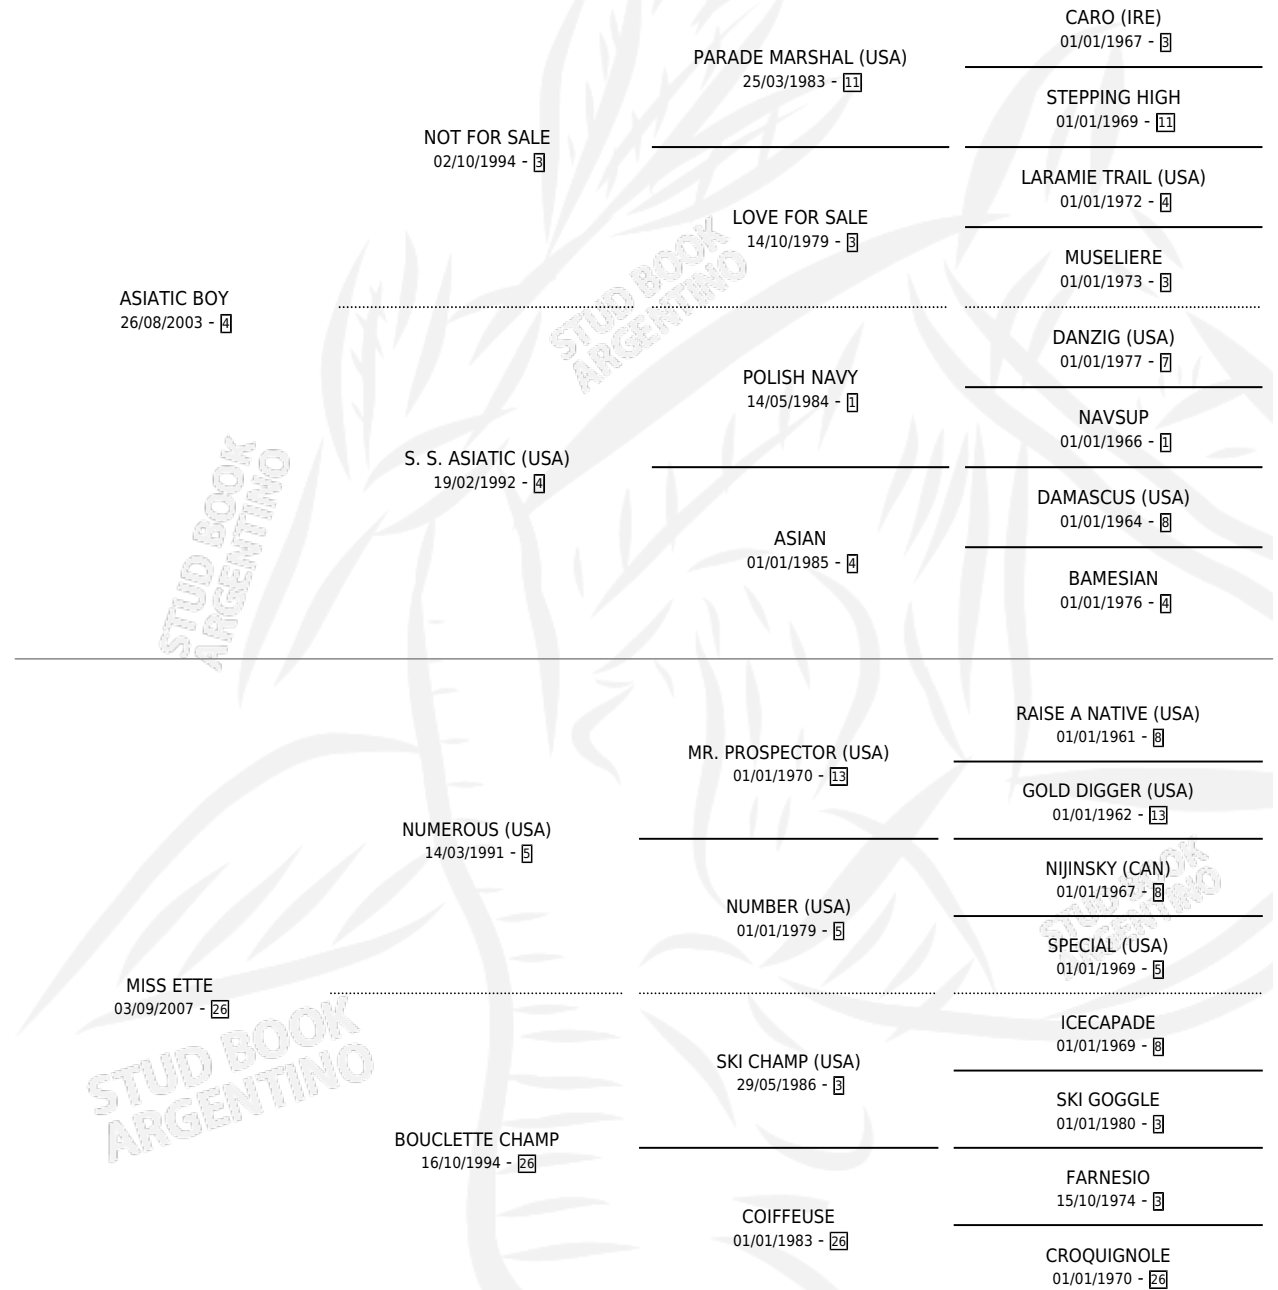

ASIATIC ETTÉ

por ASIATIC BOY y MISS ETTÉ por NUMEROUS (USA)

Argentina · Hembra · Zaino · SP · 03/09/2012
Familia 26 · Volumen 41

ESTADO

TIPIFICACIÓN SANGUÍNEA	X
TIPIFICACIÓN POR ADN	✓
PASAPORTE	✓
IDENTIFICACIÓN POR MICROCHIP	✓
REPRODUCTOR	X

Lugar de nacimiento: Firmamento

Criador: Firmamento

PEDIGREE

CAMPAÑA

Solo carreras oficiales de Argentina

POR EDAD

EDAD	CC	1°	2°	3°	4°	5°	NP	CLC	CLG	CLCG1	CLGG1	IMPORTE	GANANCIA / CC
3 AÑOS	2	0	0	0	0	0	2	0	0	0	0	\$0	\$0
TOTALES	2	0	0	0	0	0	2	0	0	0	0	\$0	\$0
%		0.0%	0.0%	0.0%	0.0%	0.0%	100%	0.0%	0.0%	0.0%	0.0%		