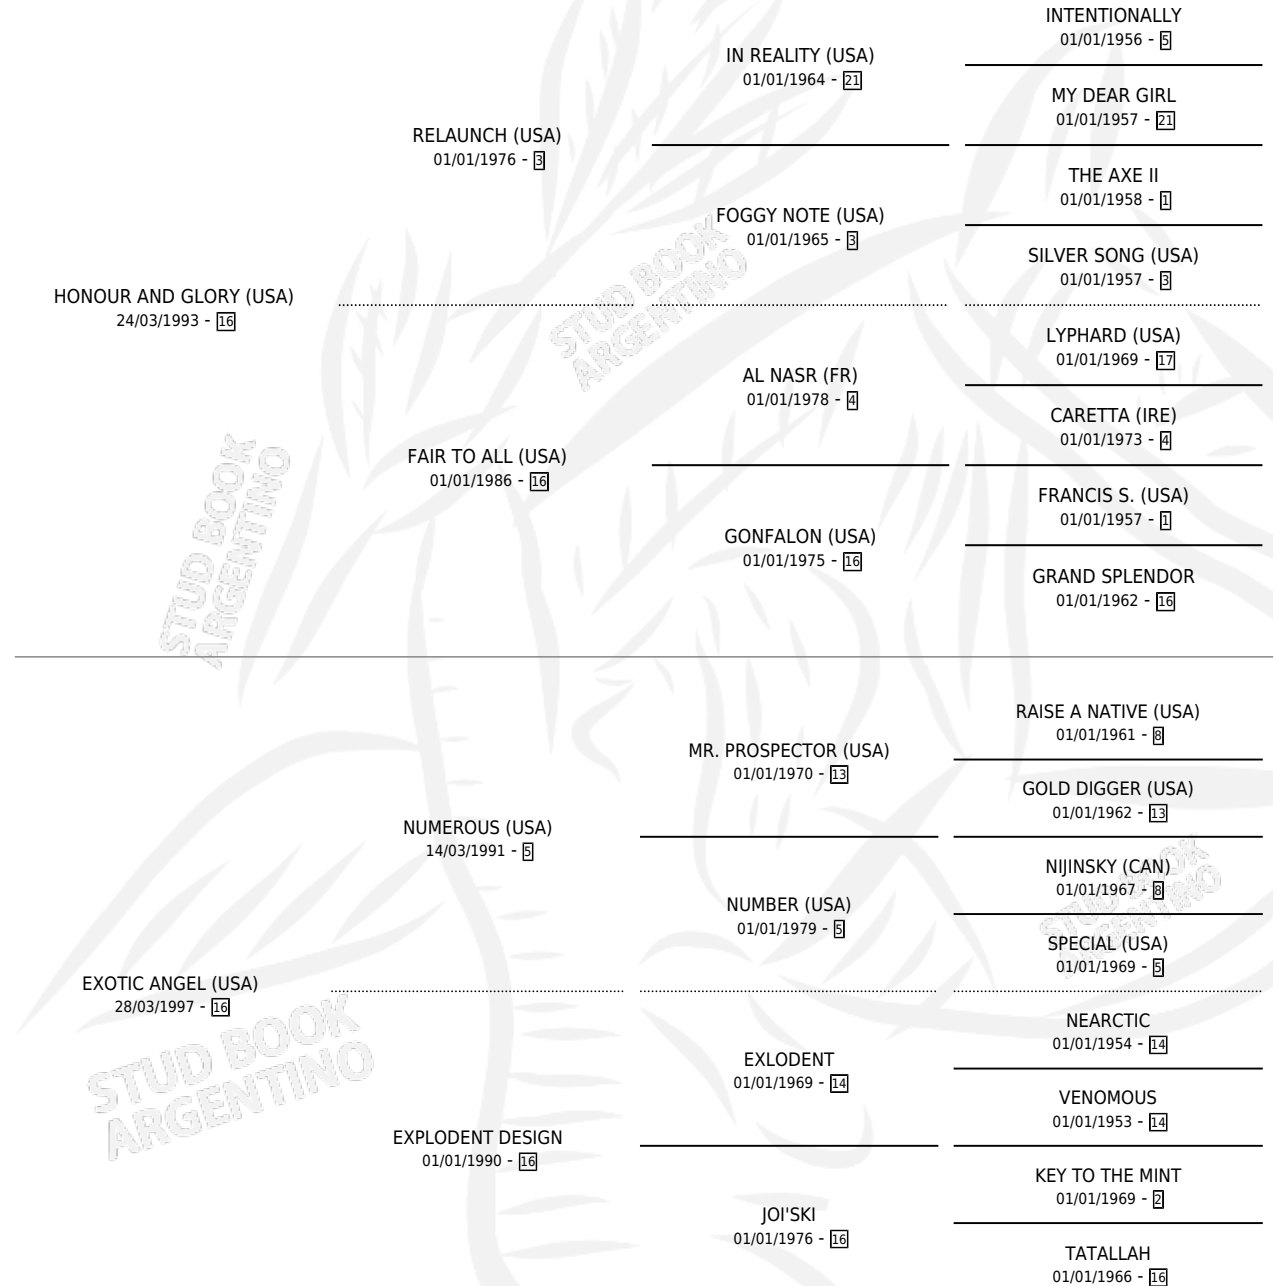

ANGELA GLORY

por HONOUR AND GLORY (USA) y EXOTIC ANGEL (USA)
por NUMEROUS (USA)

Argentina · Hembra · Zaino · SP · 04/09/2012
Familia 16-g · Volumen 41

ESTADO

TIPIFICACIÓN SANGUÍNEA	X
TIPIFICACIÓN POR ADN	✓
PASAPORTE	✓
IDENTIFICACIÓN POR MICROCHIP	✓
REPRODUCTOR	✓

Lugar de nacimiento: Firmamento
Criador: Firmamento

~

HIJOS

	MACHOS	HEMBRAS
1 NACIERON	1	0
SIN ACTUACIONES		

PEDIGREE

CAMPAÑA

Solo carreras oficiales de Argentina

POR EDAD