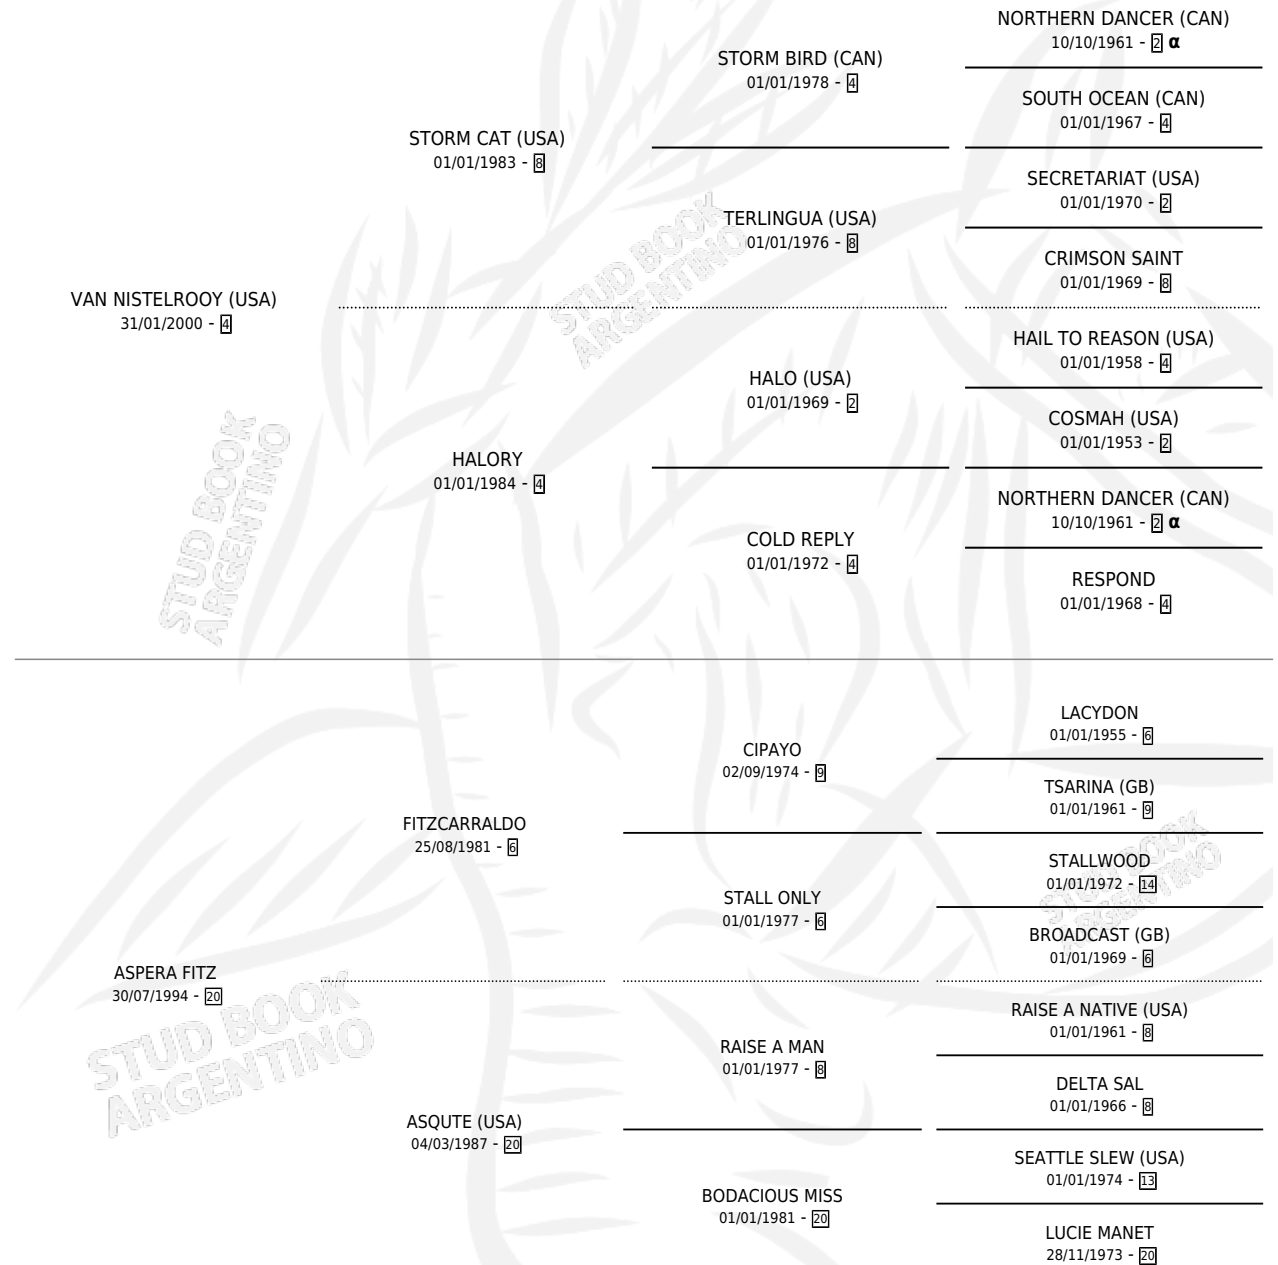

ASPERO VAN

por VAN NISTELROOY (USA) y ASPERA FITZ por FITZCARRALDO

Argentina · Macho · Zaino · SP · 05/09/2012
Familia 20-a · Volumen 41

ESTADO

TIPIFICACIÓN SANGUÍNEA	X
TIPIFICACIÓN POR ADN	✓
PASAPORTE	✓
IDENTIFICACIÓN POR MICROCHIP	✓
REPRODUCTOR	X

Lugar de nacimiento: Firmamento
Criador: Firmamento

PEDIGREE

INBREEDING : α

CAMPAÑA

Solo carreras oficiales de Argentina

POR EDAD

EDAD	CC	1°	2°	3°	4°	5°	NP	CLC	CLG	CLCG1	CLGG1	IMPORTE	GANANCIA / CC
3 AÑOS	1	0	0	1	0	0	0	0	0	0	0	\$20,000	\$20,000
4 AÑOS	8	1	1	1	1	1	3	0	0	0	0	\$122,850	\$15,356
TOTALES	9	1	1	2	1	1	3	0	0	0	0	\$142,850	\$15,872
%		11.1%	11.1%	22.2%	11.1%	11.1%	33.3%	0.0%	0.0%	0.0%	0.0%		