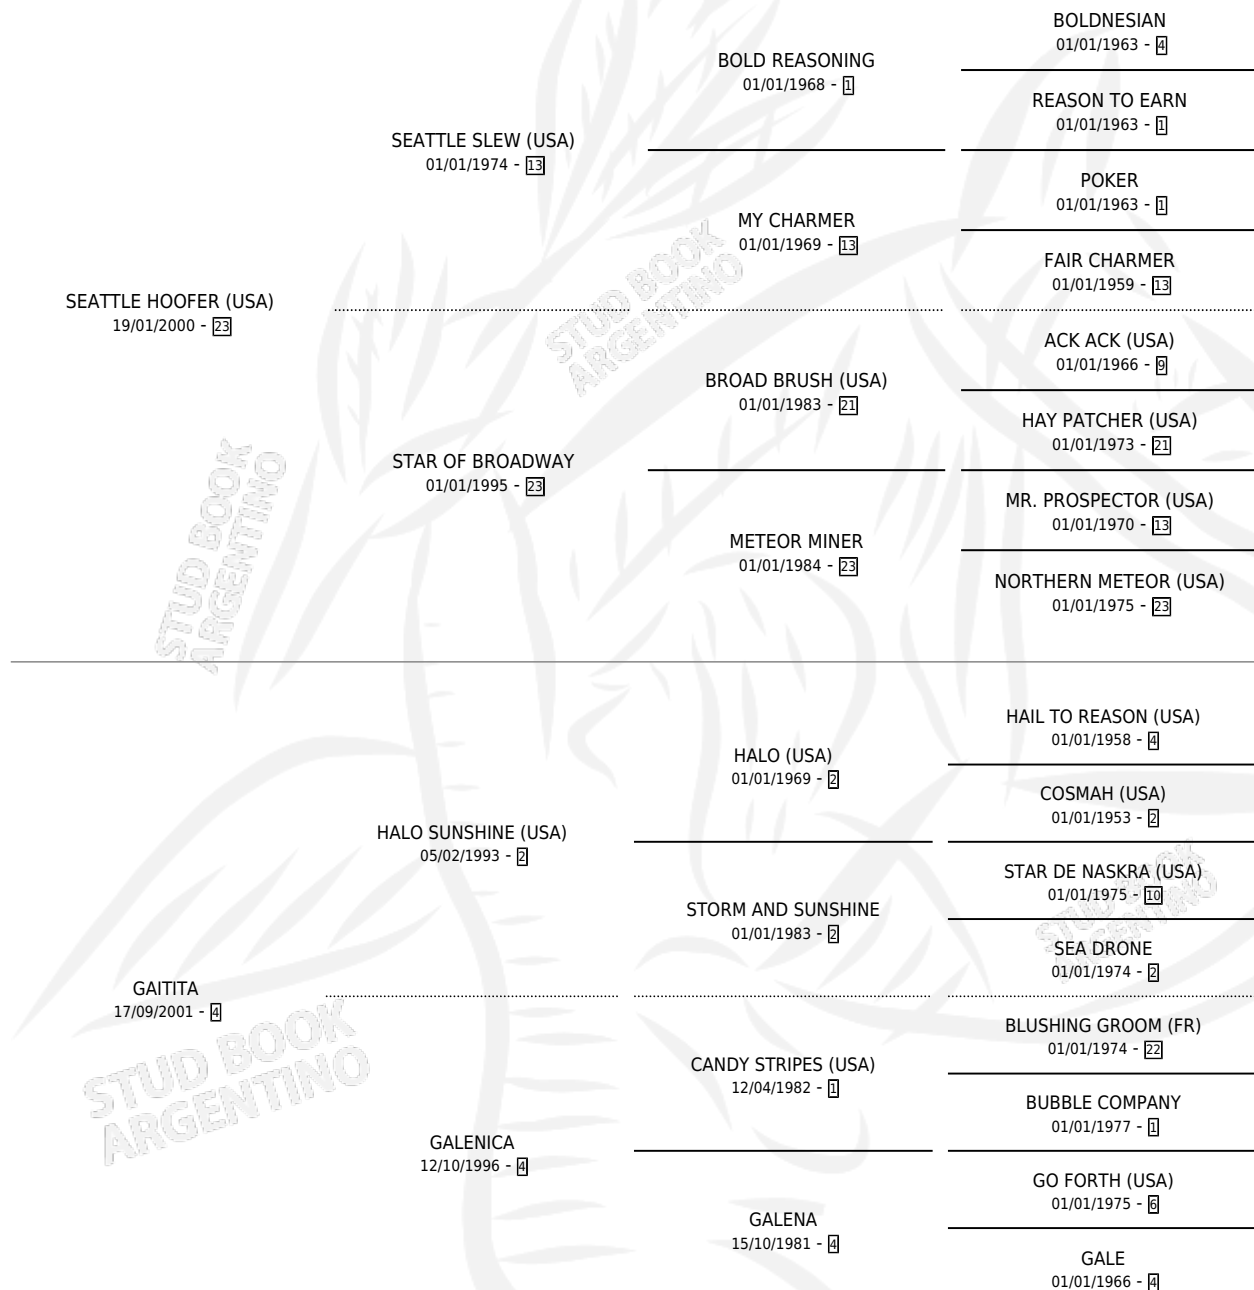

Lugar de nacimiento: Esece
Criador: Haras Bloodhorse S.A.

~

HIJOS

	MACHOS	HEMBRAS
2 NACIERON	1	1
2 CORRIERON	1	1
2 GANARON	1	1

0	0	0
GANADORES CL	GANADORES GR	GANADORES G1

PEDIGREE

CAMPAÑA

Solo carreras oficiales de Argentina