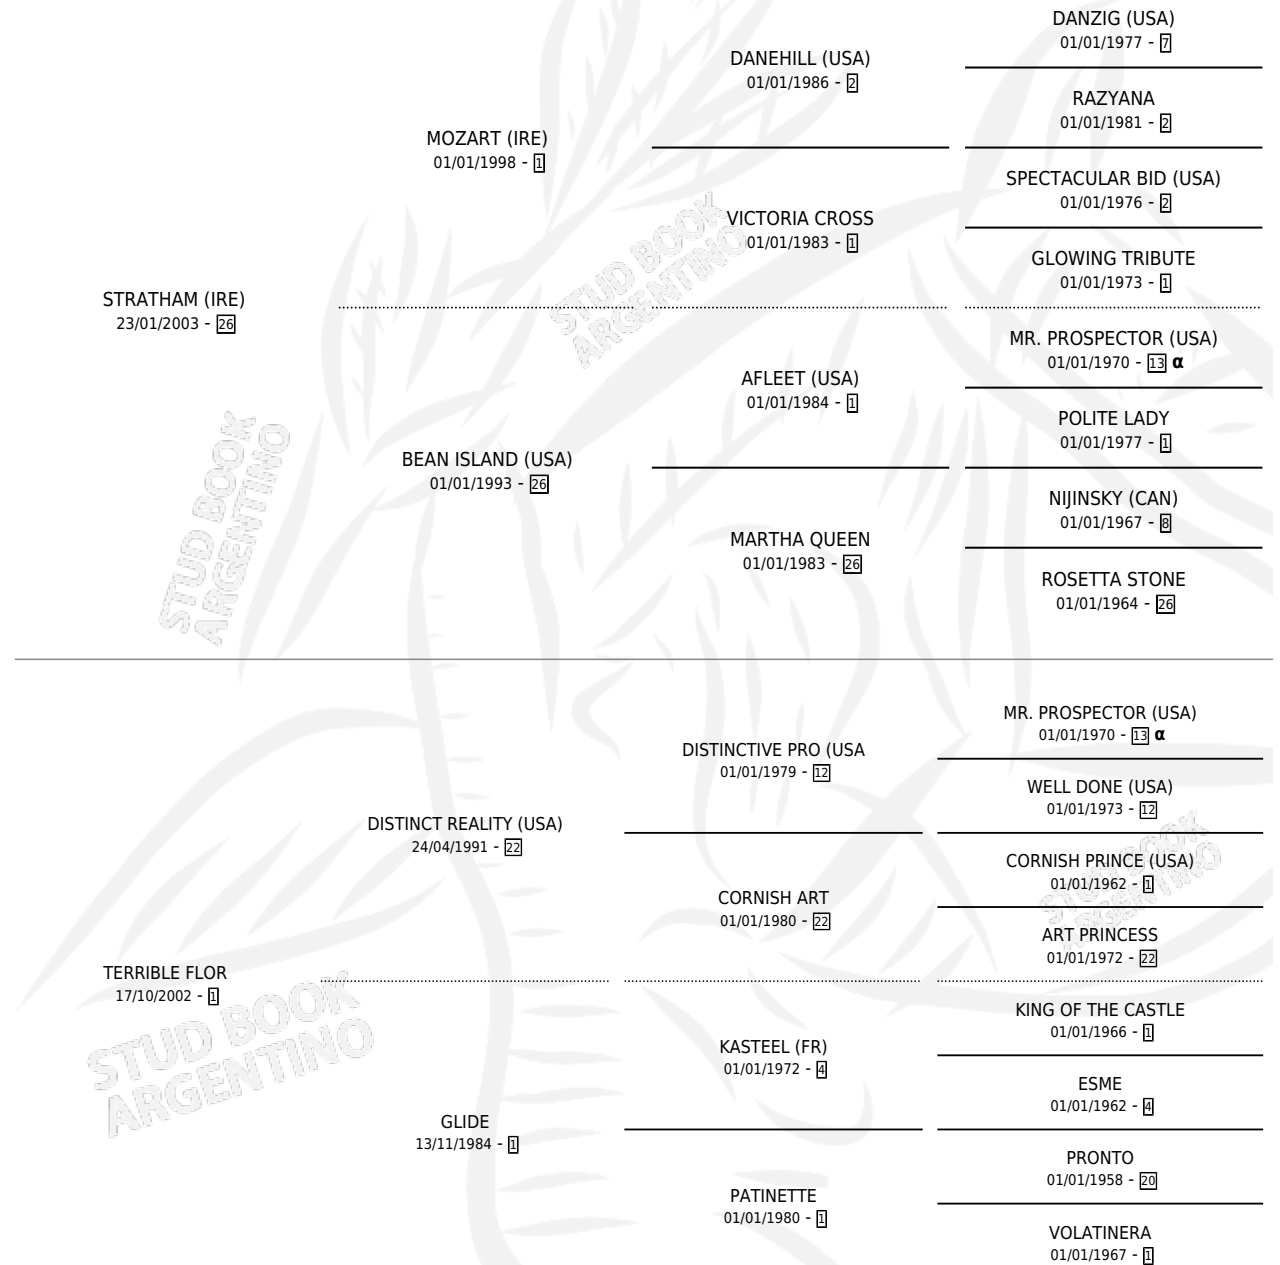

SUEÑO SALVAJE

por STRATHAM (IRE) y TERRIBLE FLOR por DISTINCT REALITY (USA)

Argentina · Macho · Zaino · SP · 09/09/2012
Familia 1-n · Volumen 41

ESTADO

TIPIFICACIÓN SANGUÍNEA	X
TIPIFICACIÓN POR ADN	✓
PASAPORTE	✓
IDENTIFICACIÓN POR MICROCHIP	✓
REPRODUCTOR	X

Lugar de nacimiento: Nicanor
Criador: Arriaga Sebastian Miguel

PEDIGREE

INBREEDING : α

CAMPAÑA

Solo carreras oficiales de Argentina

POR EDAD

EDAD	CC	1°	2°	3°	4°	5°	NP	CLC	CLG	CLCG1	CLGG1	IMPORTE	GANANCIA / CC
3 AÑOS	1	0	0	0	0	0	1	0	0	0	0	\$0	\$0
4 AÑOS	4	0	0	0	0	0	4	0	0	0	0	\$0	\$0
TOTALES	5	0	0	0	0	0	5	0	0	0	0	\$0	\$0
%		0.0%	0.0%	0.0%	0.0%	0.0%	100%	0.0%	0.0%	0.0%	0.0%		