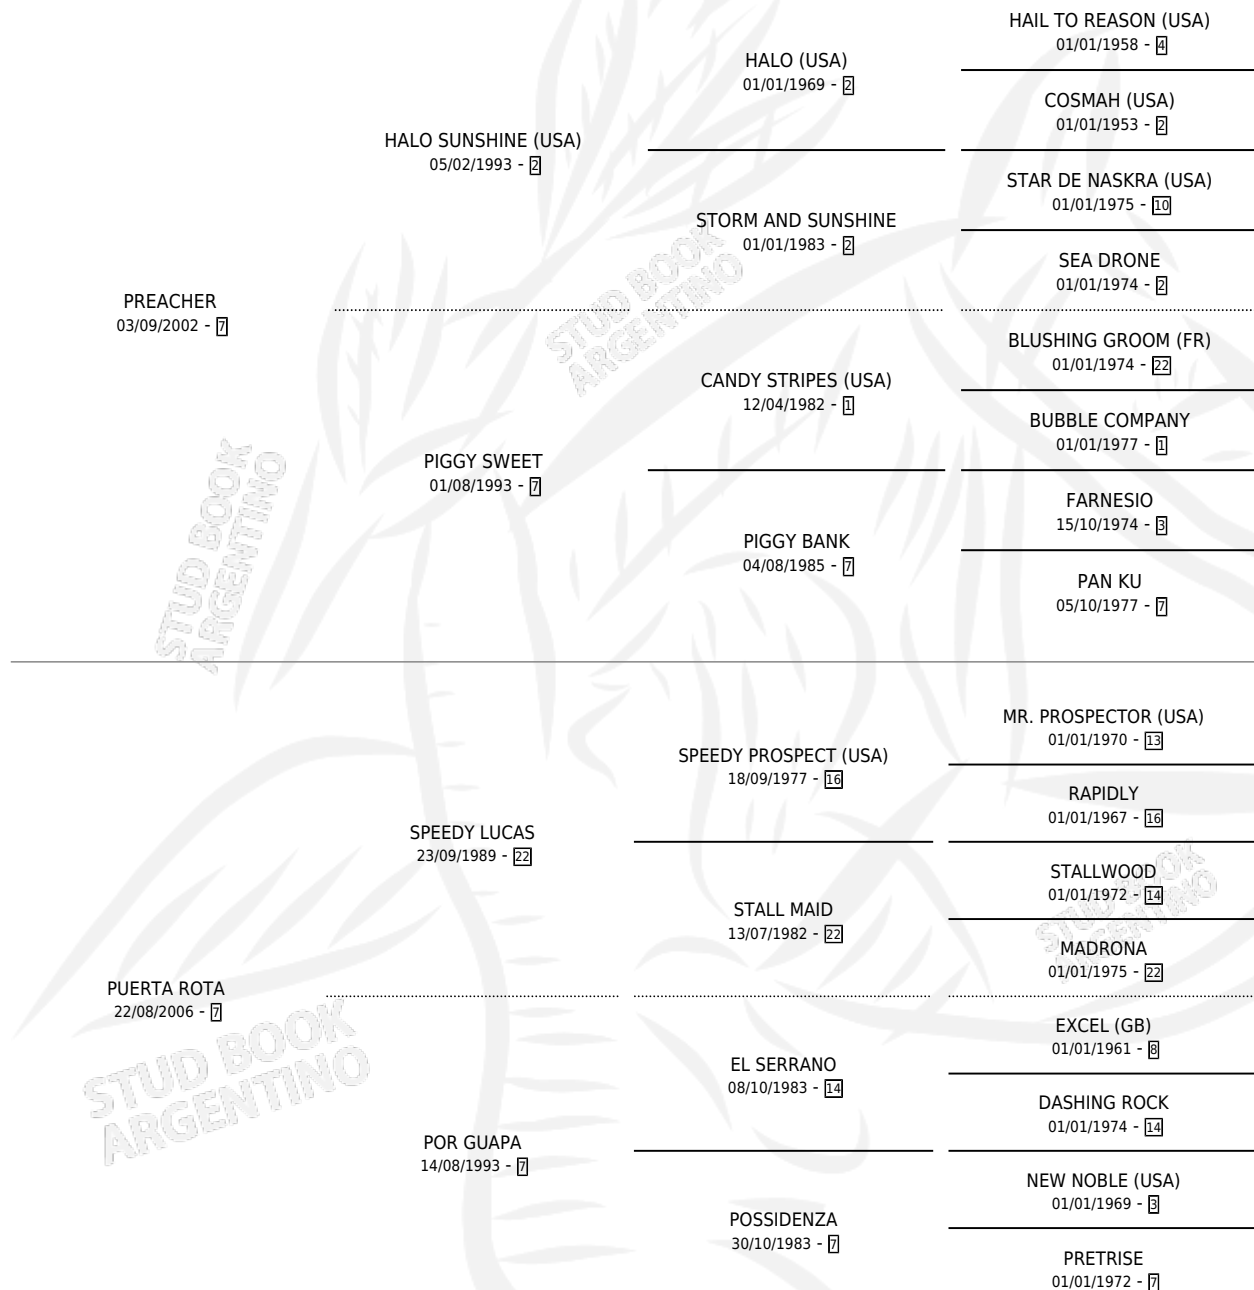

SIN LLAVE

por **PREACHER** y **PUERTA ROTA** por **SPEEDY LUCAS**

Argentina · Hembra · Zaino · SP · 23/08/2012
Familia 7 · Volumen 41

ESTADO

TIPIFICACIÓN SANGUÍNEA	X
TIPIFICACIÓN POR ADN	✓
PASAPORTE	✓
IDENTIFICACIÓN POR MICROCHIP	✓
REPRODUCTOR	X

Lugar de nacimiento: San Ambrosio
Criador: San Ambrosio

PEDIGREE