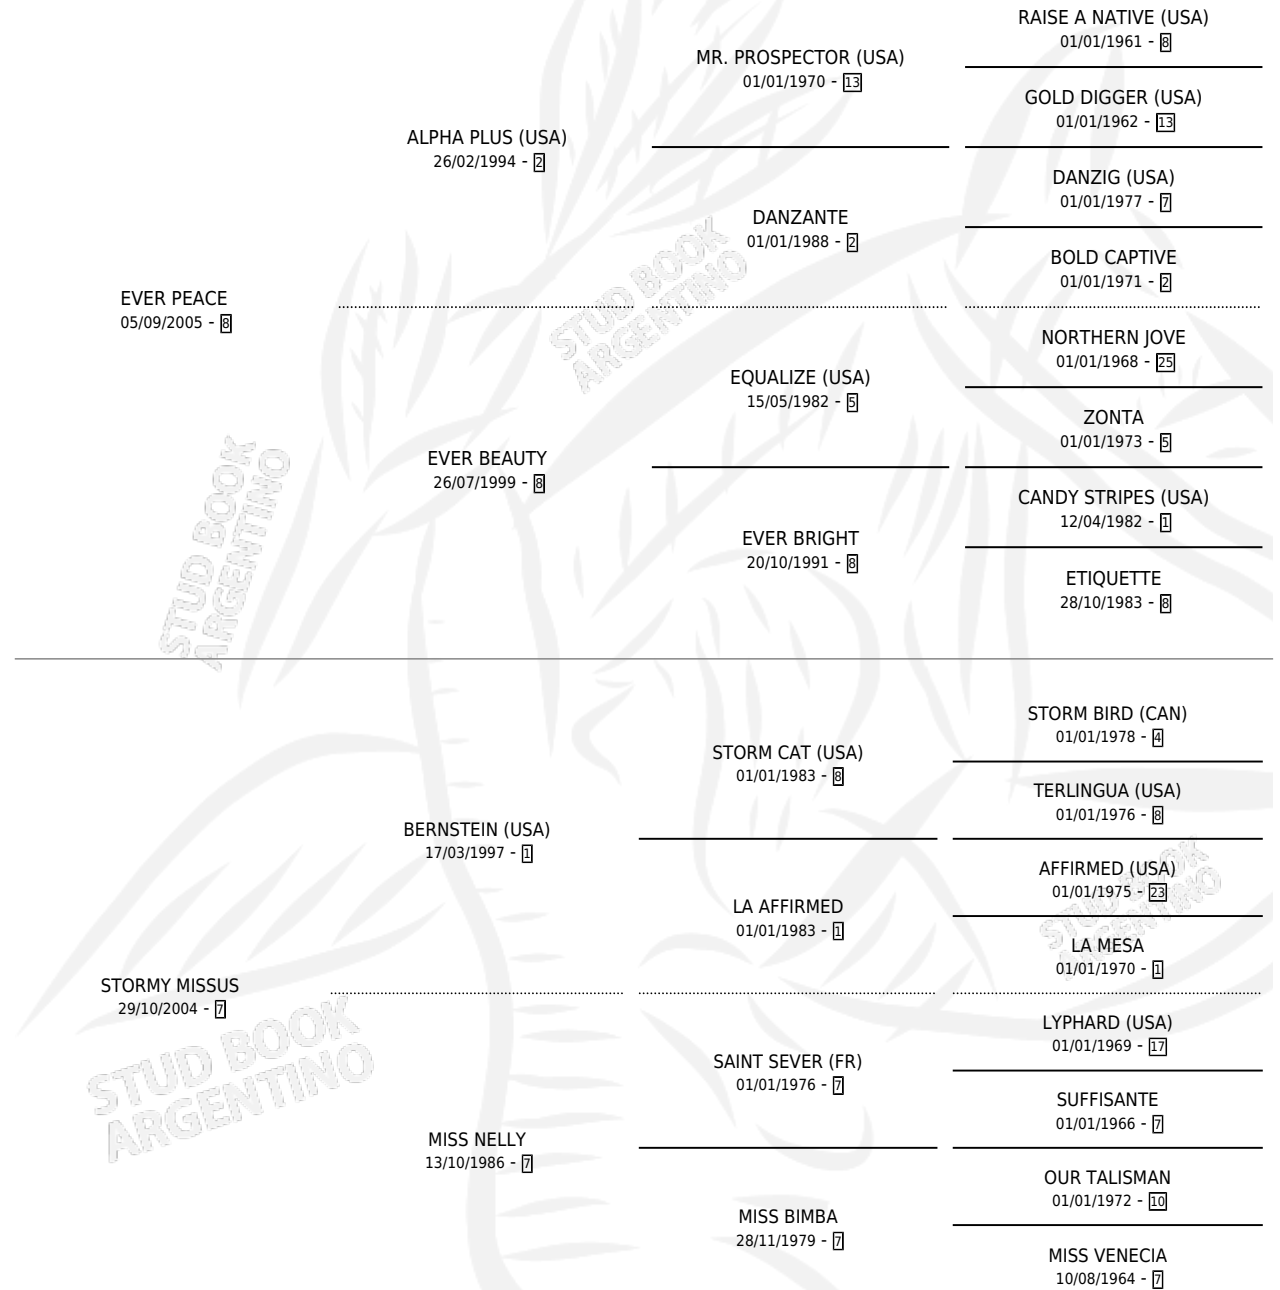

SOMBRA INCA

por **EVER PEACE** y **STORMY MISSUS** por **BERNSTEIN**
(USA)

Argentina · Hembra · Zaino · SP · 25/08/2012
Familia 7 · Volumen 41

ESTADO

TIPIFICACIÓN SANGUÍNEA	X
TIPIFICACIÓN POR ADN	✓
PASAPORTE	✓
IDENTIFICACIÓN POR MICROCHIP	✓
REPRODUCTOR	✓

Lugar de nacimiento: Milenaria
Criador: Milenaria

~

HIJOS

	MACHOS	HEMBRAS
2 NACIERON	1	1
SIN ACTUACIONES		

PEDIGREE

CAMPAÑA

Solo carreras oficiales de Argentina

POR EDAD