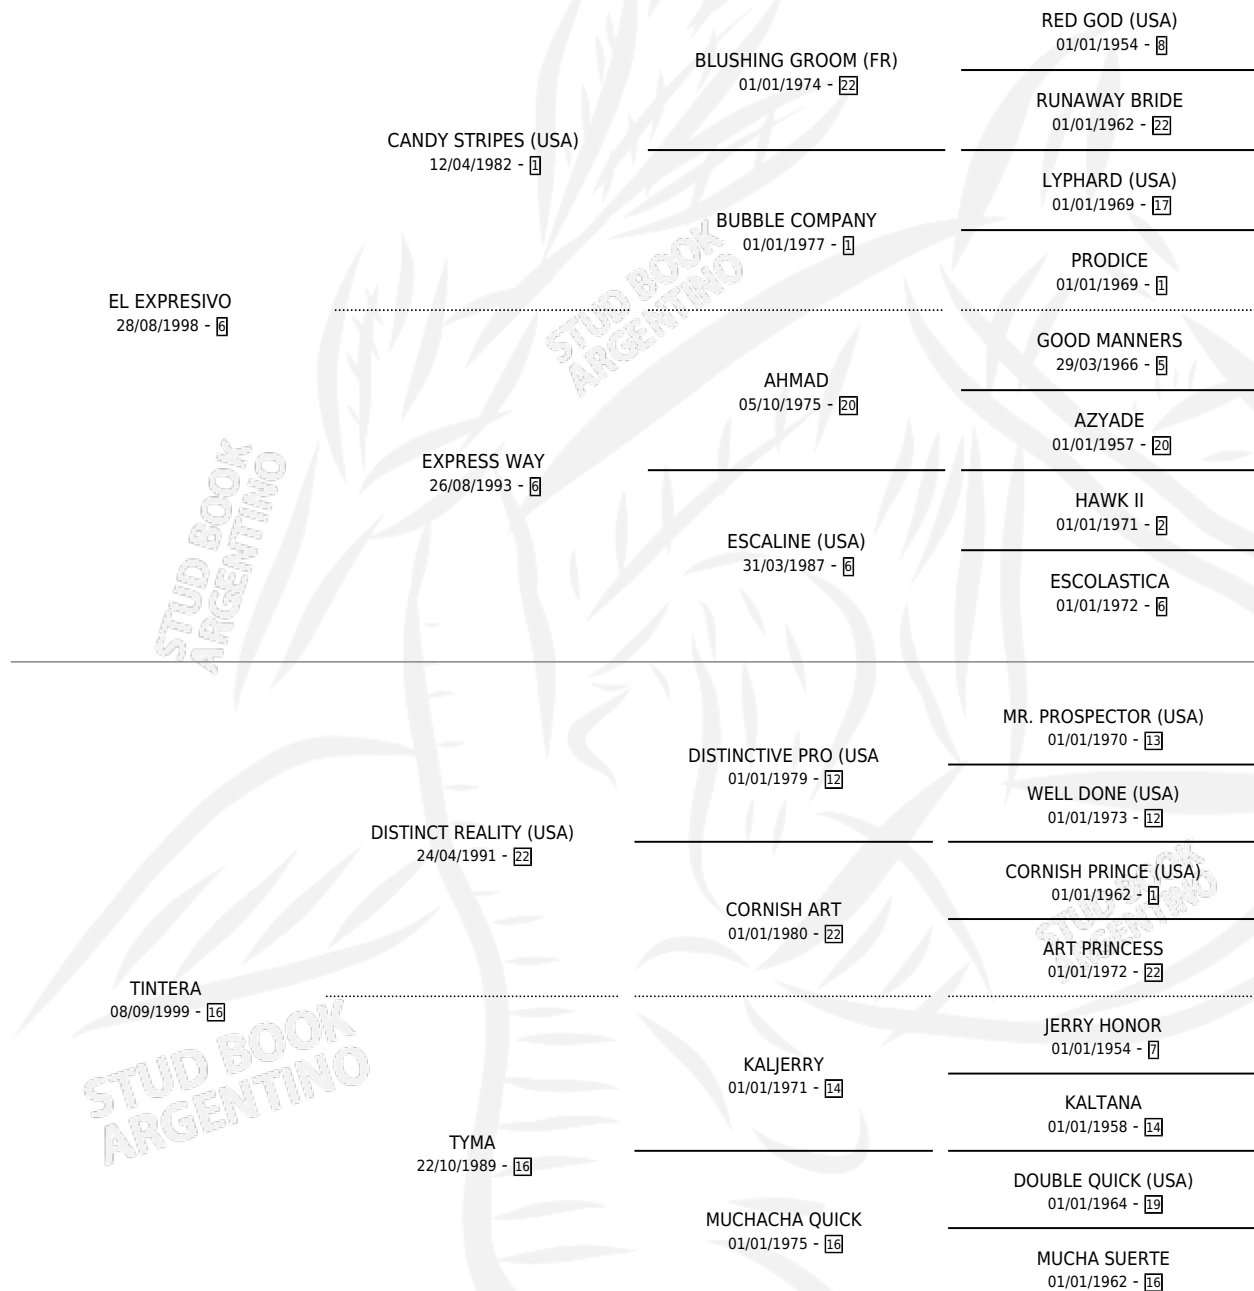

THE MELODY

por EL EXPRESIVO y TINTERA por DISTINCT REALITY (USA)

Argentina · Hembra · Zaino · SP · 19/08/2012
Familia 16 · Volumen 41

ESTADO

TIPIFICACIÓN SANGUÍNEA	X
TIPIFICACIÓN POR ADN	✓
PASAPORTE	X
IDENTIFICACIÓN POR MICROCHIP	✓
REPRODUCTOR	X

Lugar de nacimiento: Pampa Y Mar
Criador: Pampa Y Mar

PEDIGREE