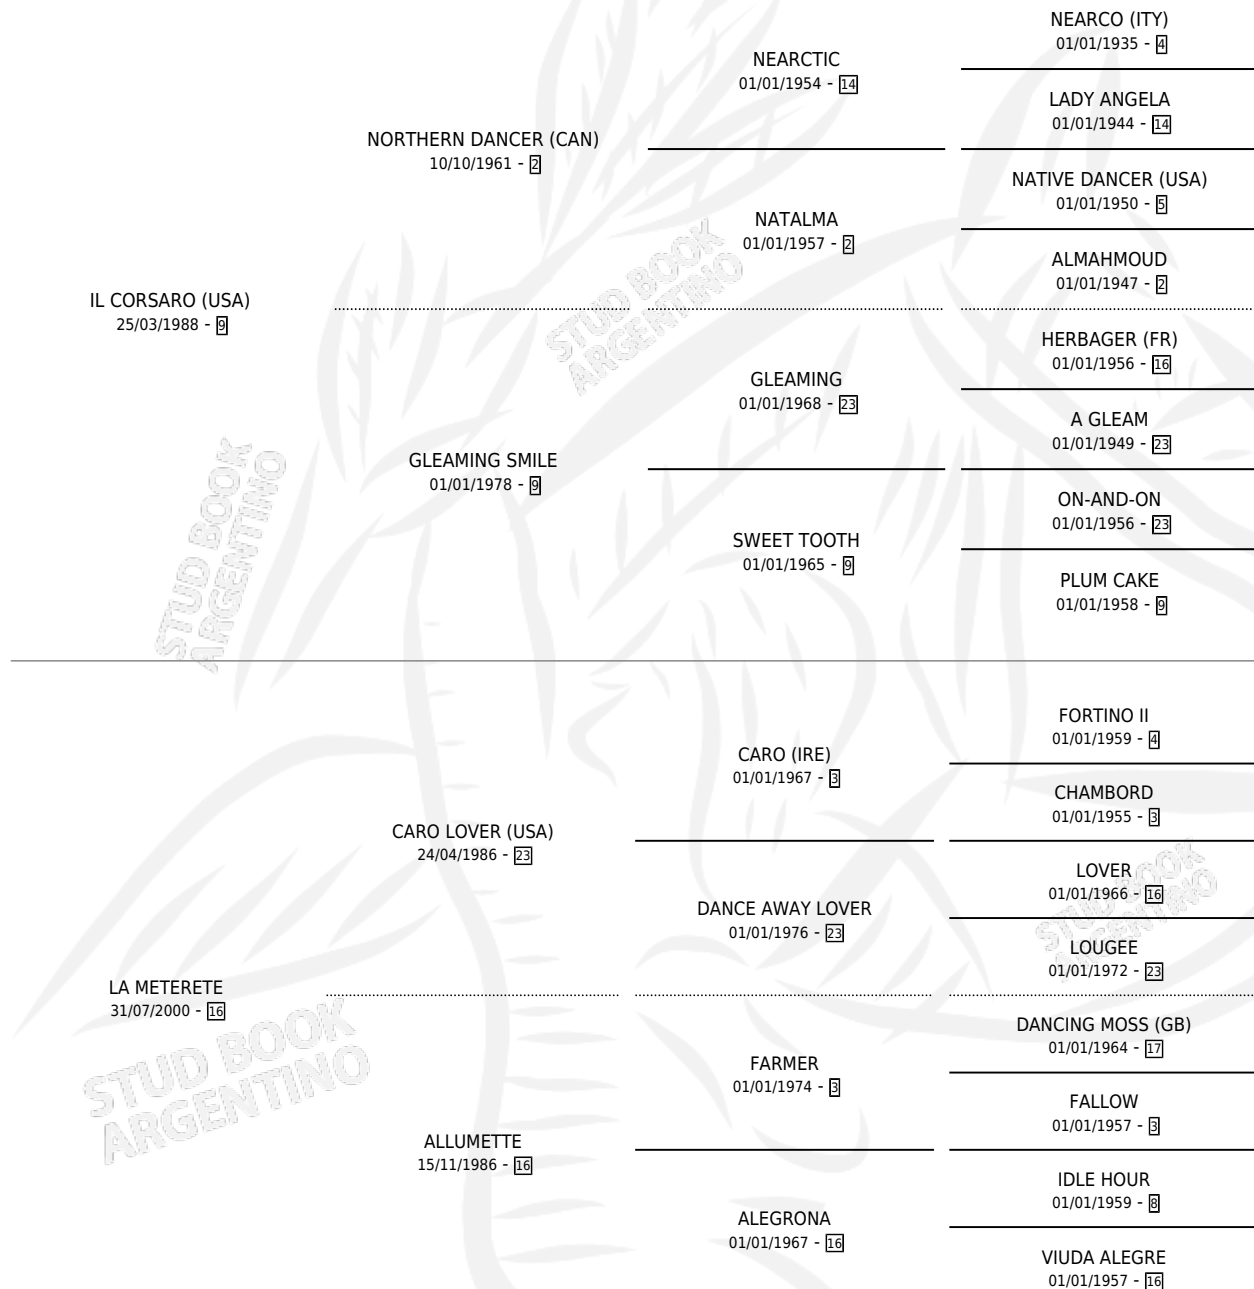

ESPERADA CORSA

por **IL CORSARO (USA)** y **LA METERETE** por **CARO LOVER (USA)**

Argentina · Hembra · Zaino Colorado · SP · 04/09/2010
Familia 16-f · Volumen 40

ESTADO

TIPIFICACIÓN SANGUÍNEA	X
TIPIFICACIÓN POR ADN	✓
PASAPORTE	✓
IDENTIFICACIÓN POR MICROCHIP	✓
REPRODUCTOR	✓

Lugar de nacimiento: Malin

Criador: Portela Manuel Enrique

PEDIGREE

CAMPAÑA

Solo carreras oficiales de Argentina

POR EDAD

EDAD	CC	1°	2°	3°	4°	5°	NP	CLC	CLG	CLCG1	CLGG1	IMPORTE	GANANCIA / CC
4 AÑOS	3	0	0	0	0	0	3	0	0	0	0	\$0	\$0
TOTALES	3	0	0	0	0	0	3	0	0	0	0	\$0	\$0
%		0.0%	0.0%	0.0%	0.0%	0.0%	100%	0.0%	0.0%	0.0%	0.0%		