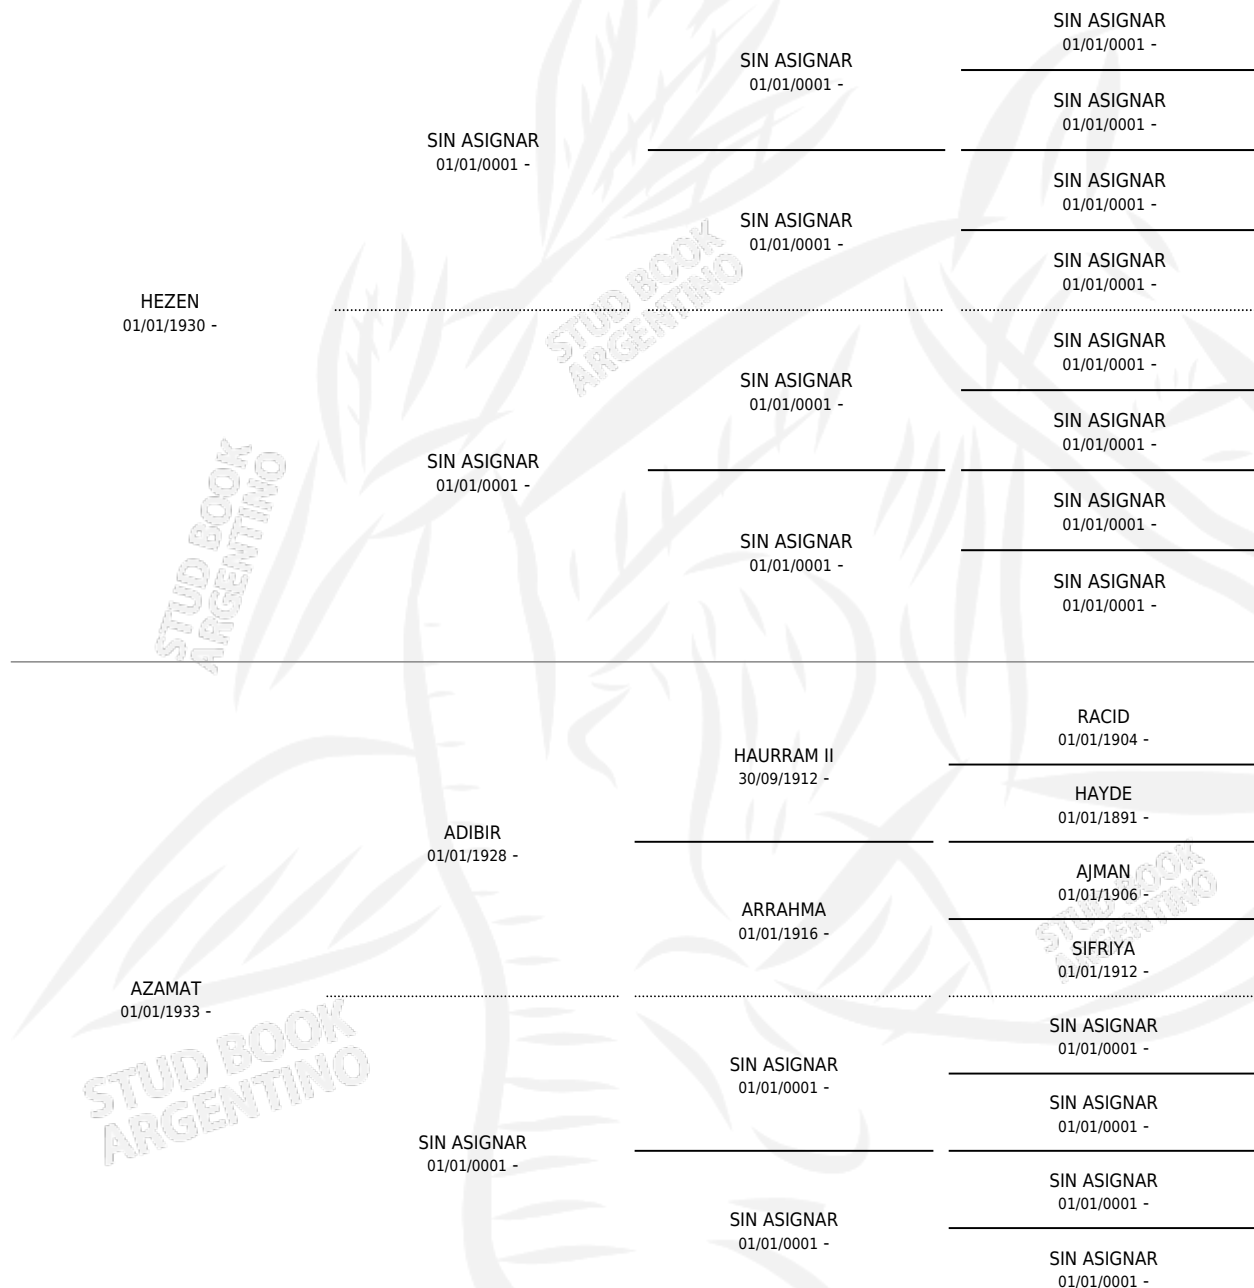

MULAY

por HEZEN y AZAMAT por ADIBIR

Argentina · Macho · Alazan · AP · 01/01/1942
Familia · Volumen 18

ESTADO

TIPIFICACIÓN SANGUÍNEA	X
TIPIFICACIÓN POR ADN	X
PASAPORTE	X
IDENTIFICACIÓN POR MICROCHIP	X
REPRODUCTOR	X

Lugar de nacimiento: Campo particular

Criador: Sin dato

~

HIJOS

	MACHOS	HEMBRAS
4 NACIERON	1	3
SIN ACTUACIONES		

PEDIGREE