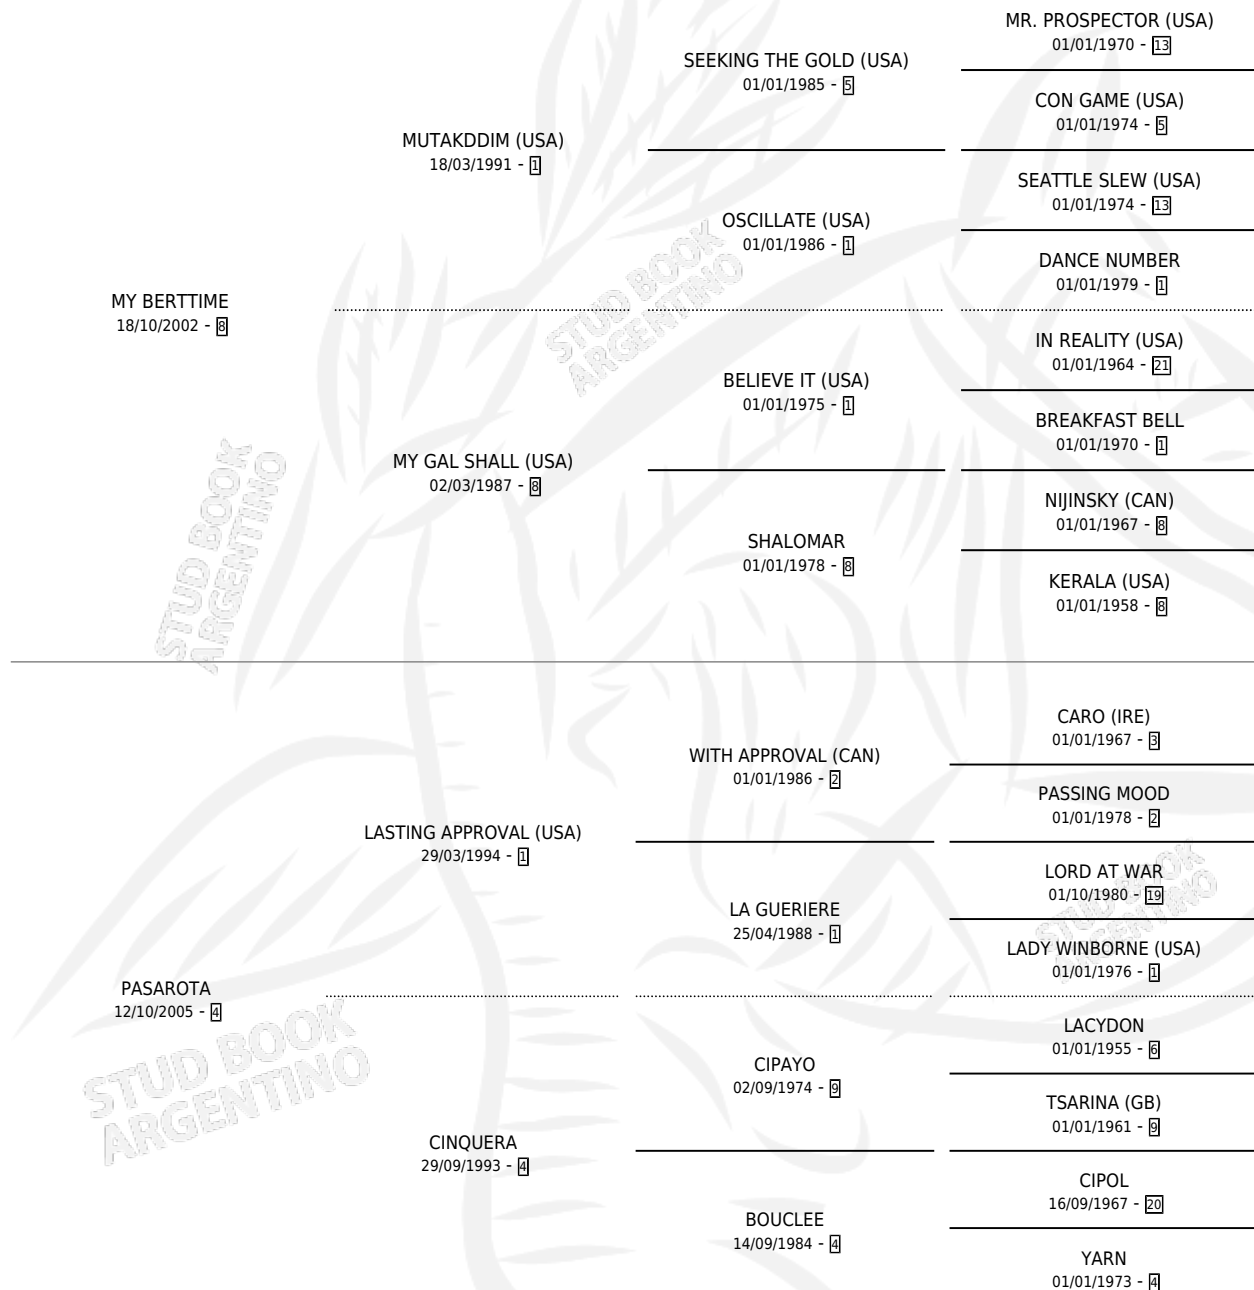

LINO TIME

por **MY BERTTIME** y **PASAROTA** por **LASTING APPROVAL (USA)**

Argentina · Macho · Alazan · SP · 12/09/2012
Familia 4-j · Volumen 41

ESTADO

TIPIFICACIÓN SANGUÍNEA	X
TIPIFICACIÓN POR ADN	✓
PASAPORTE	✓
IDENTIFICACIÓN POR MICROCHIP	✓
REPRODUCTOR	X

Lugar de nacimiento: Pura Pasion
Criador: El Bendito

PEDIGREE