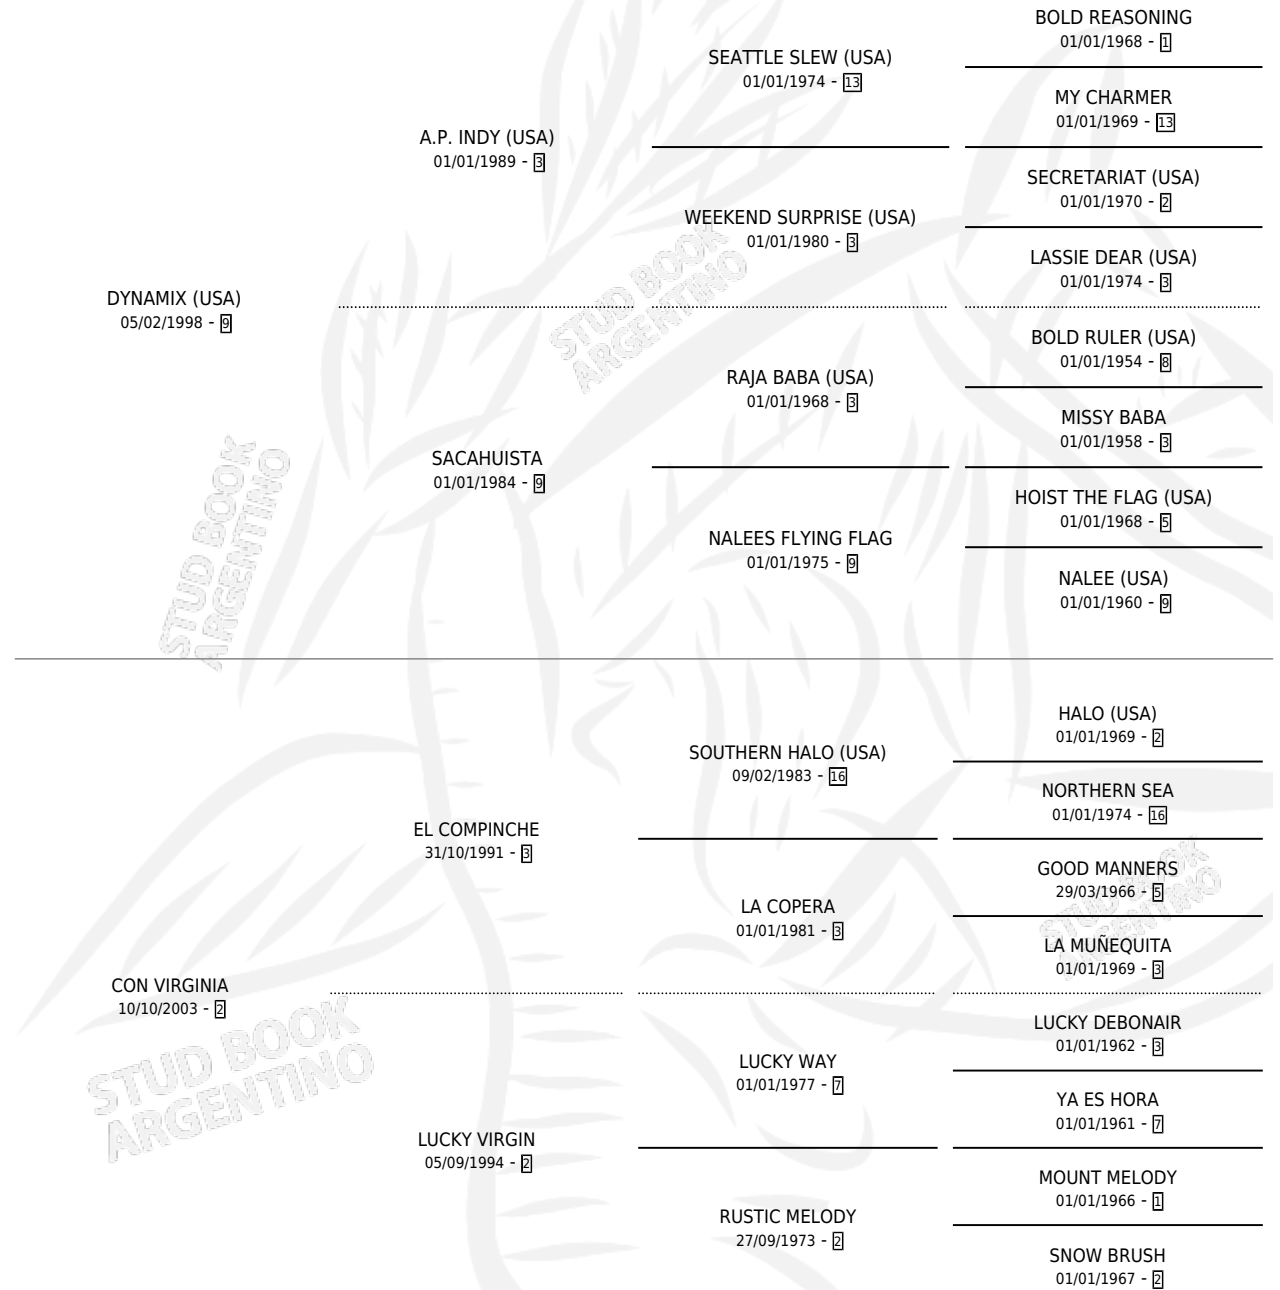

DINAMARQUES

por **DYNAMIX (USA)** y **CON VIRGINIA** por **EL COMPINCHE**

Argentina · Macho · Alazan · SP · 20/09/2012
Familia 2-h · Volumen 41

ESTADO

TIPIFICACIÓN SANGUÍNEA	X
TIPIFICACIÓN POR ADN	✓
PASAPORTE	✓
IDENTIFICACIÓN POR MICROCHIP	✓
REPRODUCTOR	X

Lugar de nacimiento: Don Santiago

Criador: Don Santiago

PEDIGREE

CAMPAÑA

Solo carreras oficiales de Argentina

POR EDAD

EDAD	CC	1°	2°	3°	4°	5°	NP	CLC	CLG	CLCG1	CLGG1	IMPORTE	GANANCIA / CC
3 AÑOS	3	0	0	0	1	0	2	0	0	0	0	\$11,400	\$3,800
4 AÑOS	5	0	2	1	0	1	1	0	0	0	0	\$45,924	\$9,185
5 AÑOS	1	1	0	0	0	0	0	0	0	0	0	\$77,000	\$77,000
6 AÑOS	2	0	0	0	0	1	1	0	0	0	0	\$3,420	\$1,710
TOTALES	11	1	2	1	1	2	4	0	0	0	0	\$137,744	\$12,522
%		9.1%	18.2%	9.1%	9.1%	18.2%	36.4%	0.0%	0.0%	0.0%	0.0%		

Ganador en San Isidro - \$137,744, a los 5 años.

POR DISTANCIA

HIPODROMO	CC	1°	2°	3°	4°	5°	NP	CLC	CLG	CLCG1	CLGG1	IMPORTE
SAN ISIDRO	8	1	2	1	0	2	2	0	0	0	0	\$126,344
1400 MTS	8	1	2	1	0	2	2	0	0	0	0	\$126,344
LA PLATA	3	0	0	0	1	0	2	0	0	0	0	\$11,400
1600 MTS	3	0	0	0	1	0	2	0	0	0	0	\$11,400