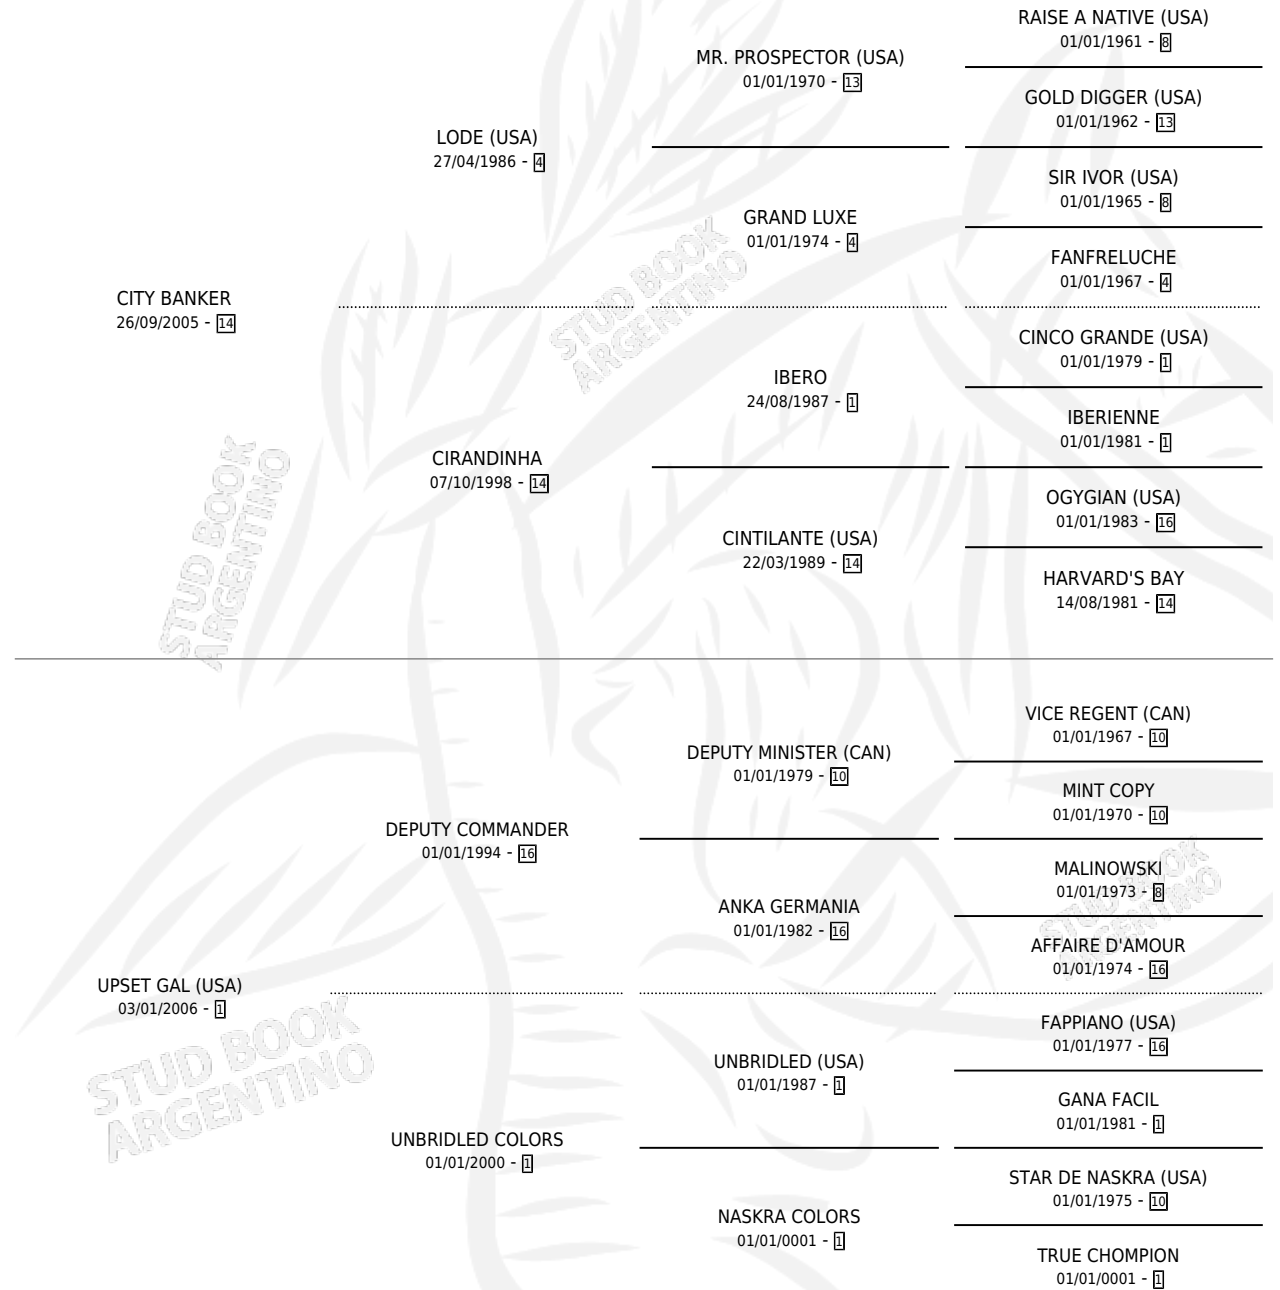

OPA GO HOME

por CITY BANKER y UPSET GAL (USA) por DEPUTY
COMMANDER

Argentina · Macho · Alazan · SP · 27/09/2012
Familia 1-n · Volumen 41

ESTADO

TIPIFICACIÓN SANGUÍNEA	X
TIPIFICACIÓN POR ADN	✓
PASAPORTE	✓
IDENTIFICACIÓN POR MICROCHIP	✓
REPRODUCTOR	X

Lugar de nacimiento: El Gusy

Criador: El Gusy

PEDIGREE