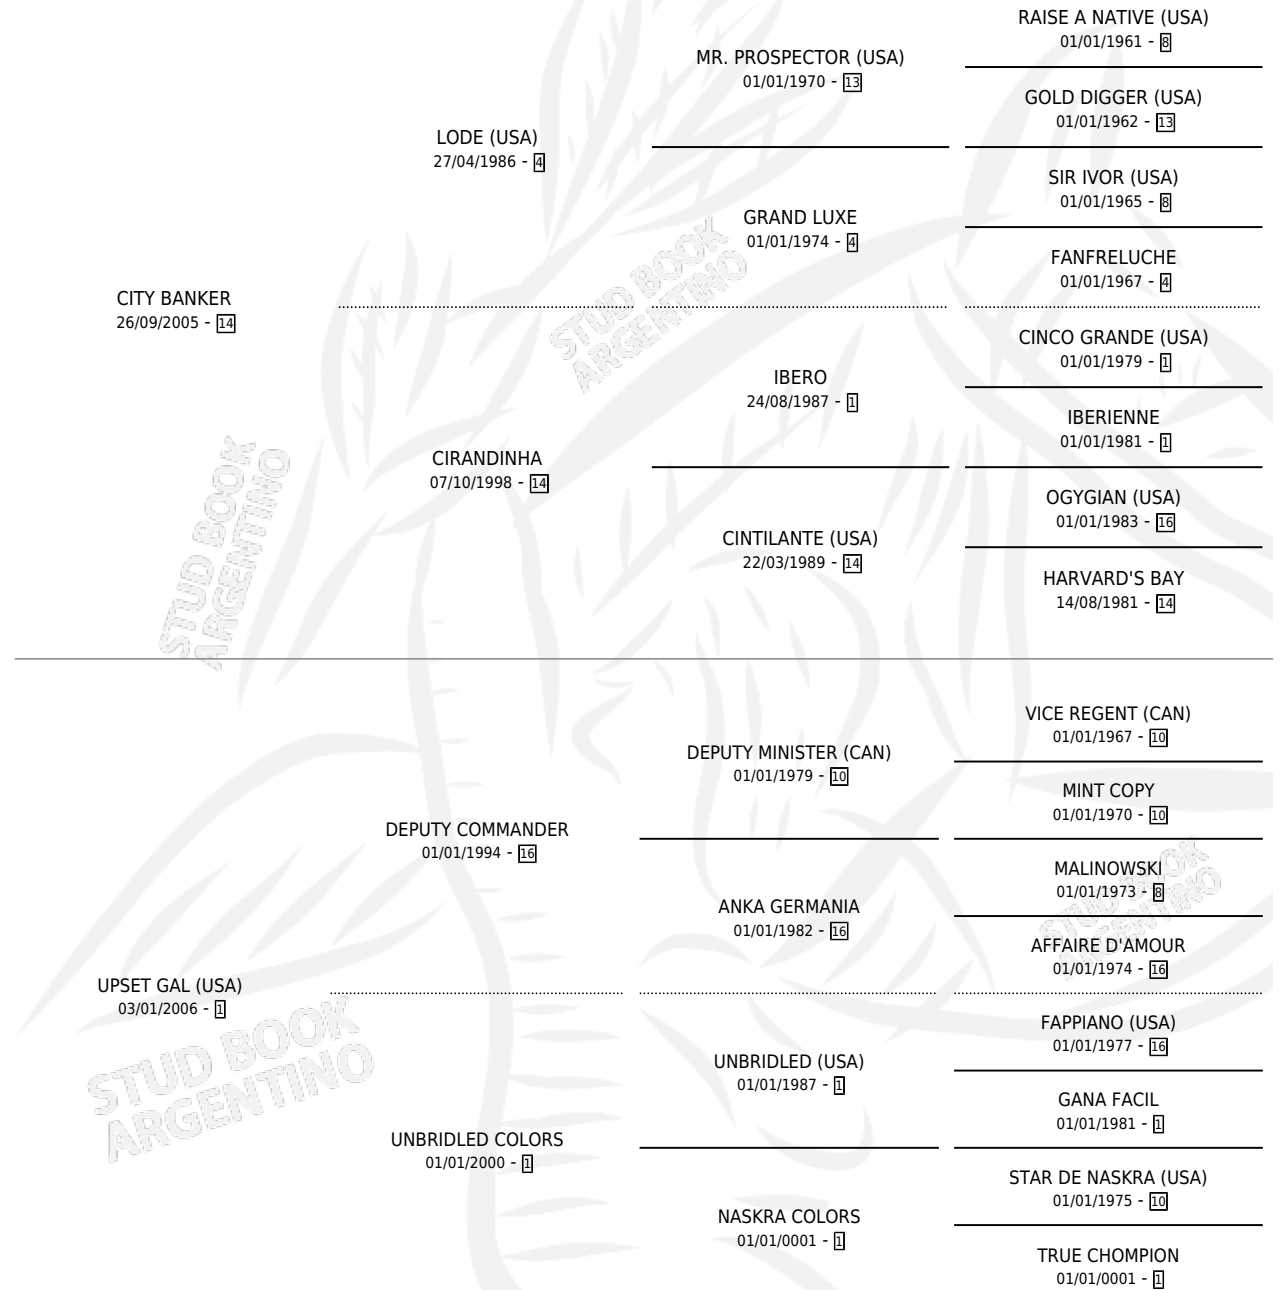

OPA GO HOME

por CITY BANKER y UPSET GAL (USA) por DEPUTY
COMMANDER

Argentina · Macho · Alazan · SP · 27/09/2012
Familia 1-n · Volumen 41

ESTADO

TIPIFICACIÓN SANGUÍNEA	X
TIPIFICACIÓN POR ADN	✓
PASAPORTE	✓
IDENTIFICACIÓN POR MICROCHIP	✓
REPRODUCTOR	X

Lugar de nacimiento: El Gusy
Criador: El Gusy

PEDIGREE

CAMPAÑA

Solo carreras oficiales de Argentina

POR EDAD

EDAD	CC	1°	2°	3°	4°	5°	NP	CLC	CLG	CLCG1	CLGG1	IMPORTE	GANANCIA / CC
4 AÑOS	2	0	1	0	0	0	1	0	0	0	0	\$15,120	\$7,560
TOTALES	2	0	1	0	0	0	1	0	0	0	0	\$15,120	\$7,560
%		0.0%	50.0%	0.0%	0.0%	0.0%	50.0%	0.0%	0.0%	0.0%	0.0%		