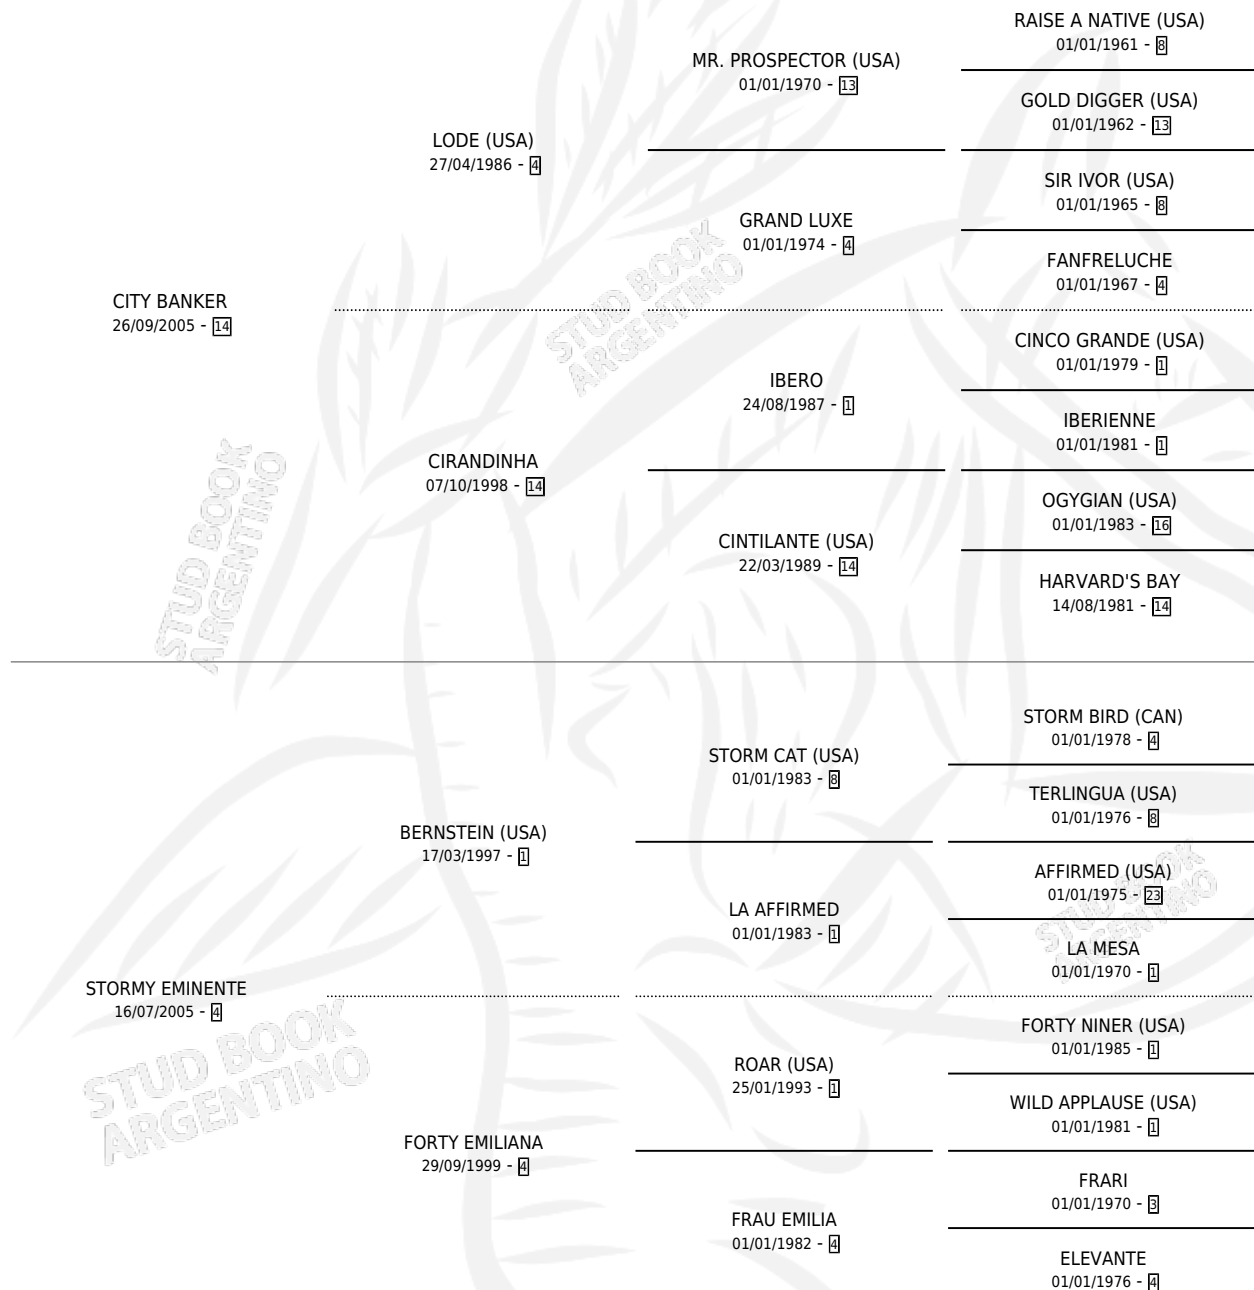

EMINENT BANKER

por CITY BANKER y STORMY EMINENTE por BERNSTEIN (USA)

Argentina · Macho · Alazan · SP · 16/09/2012
Familia 4-k · Volumen 41

ESTADO

TIPIFICACIÓN SANGUÍNEA	X
TIPIFICACIÓN POR ADN	✓
PASAPORTE	✓
IDENTIFICACIÓN POR MICROCHIP	✓
REPRODUCTOR	X

Lugar de nacimiento: El Gusy
Criador: El Gusy

PEDIGREE

EMINENT BANKER

Datos oficiales del Stud Book Argentino

Documento generado el 15/05/2026

studbook.org.ar