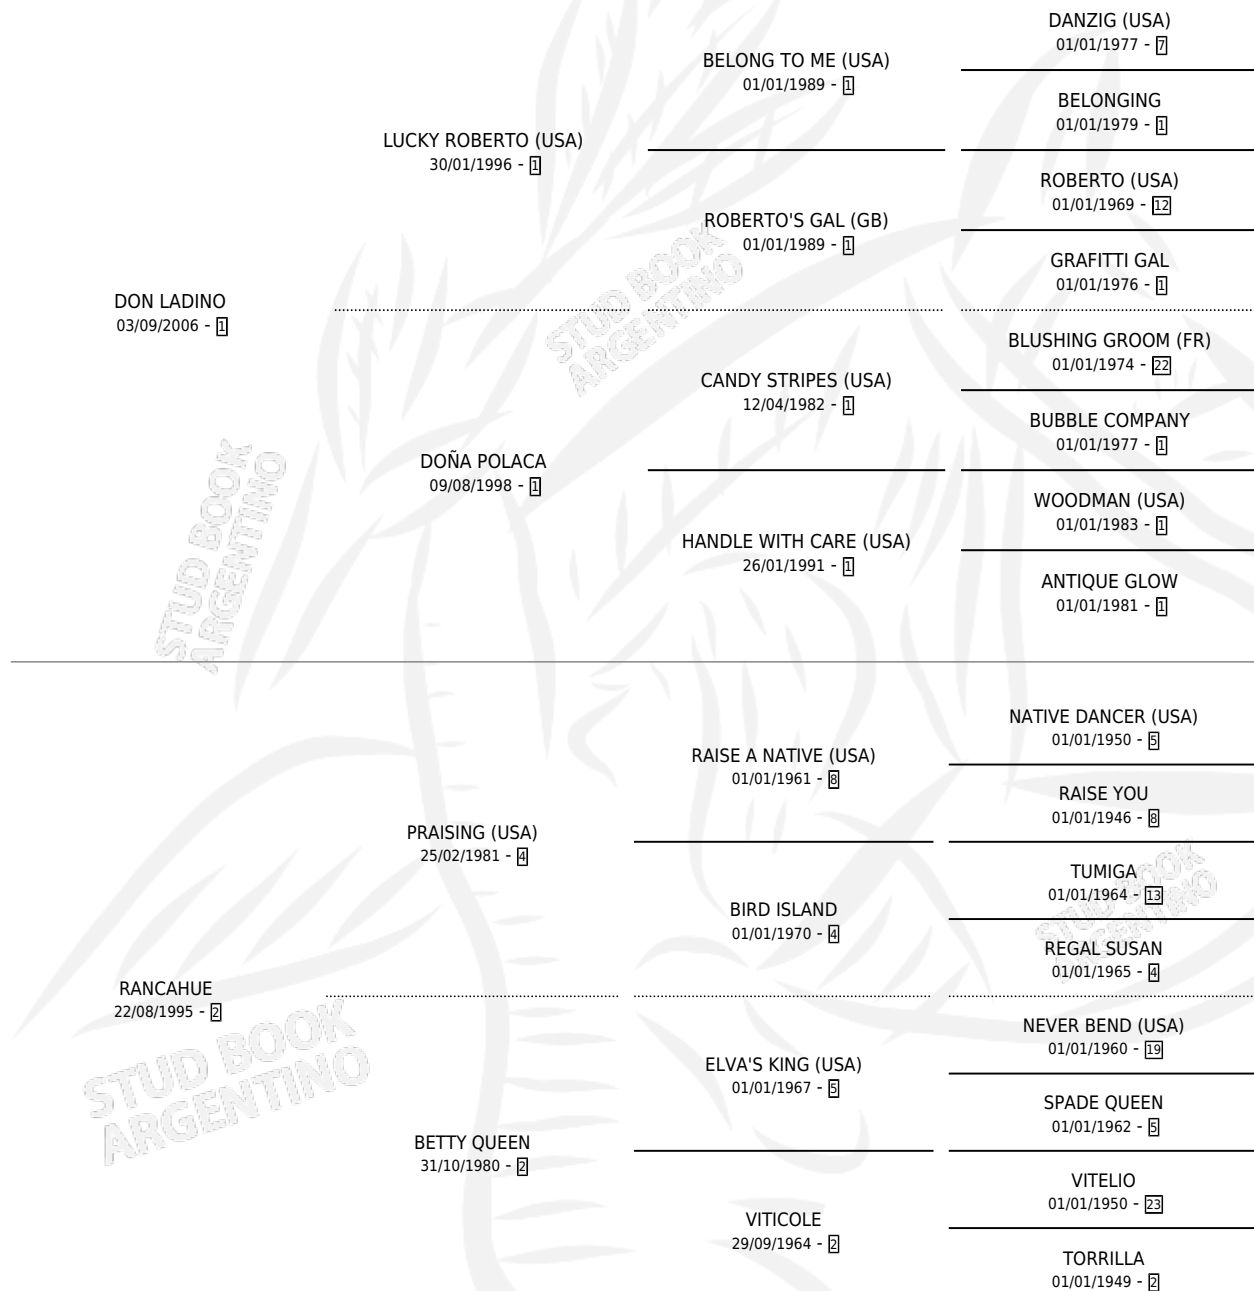

TRANQUILINO HUE

por DON LADINO y RANCAHUE por PRAISING (USA)

Argentina · Macho · Zaino · SP · 07/09/2012
Familia 2-n · Volumen 41

ESTADO

TIPIFICACIÓN SANGUÍNEA	X
TIPIFICACIÓN POR ADN	✓
PASAPORTE	✓
IDENTIFICACIÓN POR MICROCHIP	✓
REPRODUCTOR	X

Lugar de nacimiento: Alentue
Criador: Castro Roberto Luis

PEDIGREE

CAMPAÑA

Solo carreras oficiales de Argentina

POR EDAD

EDAD	CC	1°	2°	3°	4°	5°	NP	CLC	CLG	CLCG1	CLGG1	IMPORTE	GANANCIA / CC
2 AÑOS	1	0	0	0	0	0	1	0	0	0	0	\$0	\$0
3 AÑOS	1	0	0	0	0	0	1	0	0	0	0	\$0	\$0
4 AÑOS	8	0	0	2	1	2	3	0	0	0	0	\$55,376	\$6,922
5 AÑOS	8	1	0	0	0	0	7	0	0	0	0	\$56,000	\$7,000
TOTALES	18	1	0	2	1	2	12	0	0	0	0	\$111,376	\$6,188
%		5.6%	0.0%	11.1%	5.6%	11.1%	66.7%	0.0%	0.0%	0.0%	0.0%		