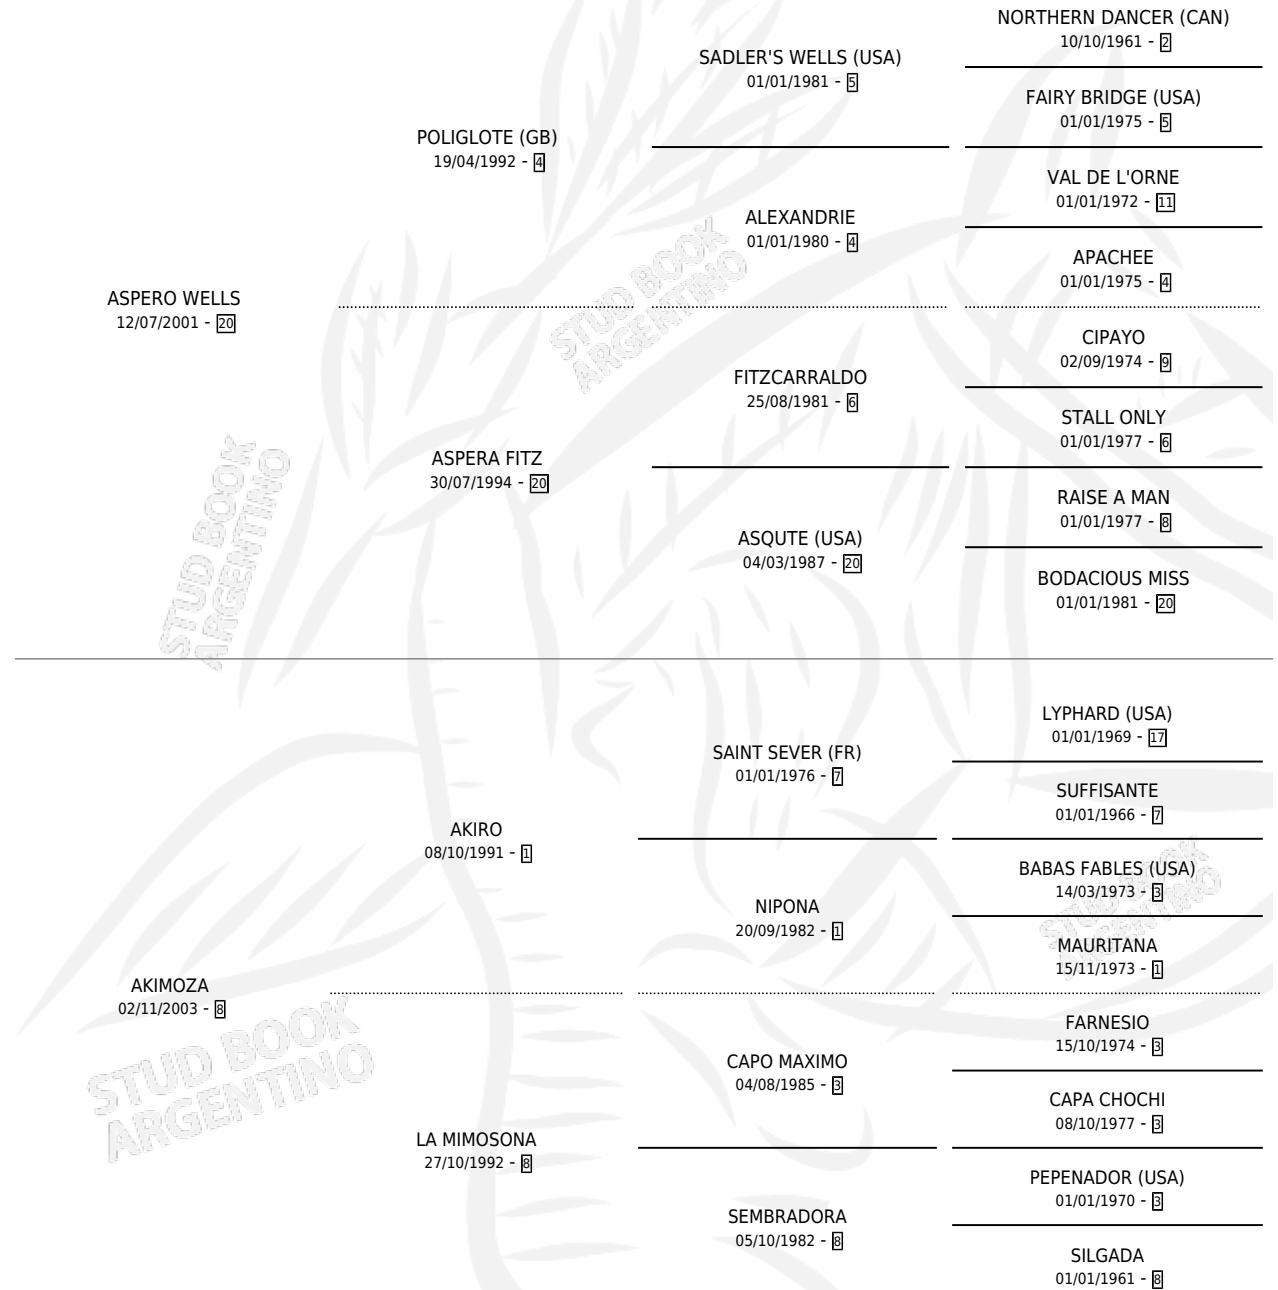

ASPERA MOZA

por ASPERO WELLS y AKIMOZA por AKIRO

Argentina · Hembra · Zaino Doradillo · SP · 26/08/2012
Familia 8-j · Volumen 41

ESTADO

TIPIFICACIÓN SANGUÍNEA	X
TIPIFICACIÓN POR ADN	✓
PASAPORTE	✓
IDENTIFICACIÓN POR MICROCHIP	✓
REPRODUCTOR	X

Lugar de nacimiento: Jomar

Criador: Jomar

PEDIGREE

CAMPAÑA

Solo carreras oficiales de Argentina

POR EDAD

EDAD	CC	1°	2°	3°	4°	5°	NP	CLC	CLG	CLCG1	CLGG1	IMPORTE	GANANCIA / CC
4 AÑOS	2	0	0	0	0	0	2	0	0	0	0	\$0	\$0
TOTALES	2	0	0	0	0	0	2	0	0	0	0	\$0	\$0
%		0.0%	0.0%	0.0%	0.0%	0.0%	100%	0.0%	0.0%	0.0%	0.0%		