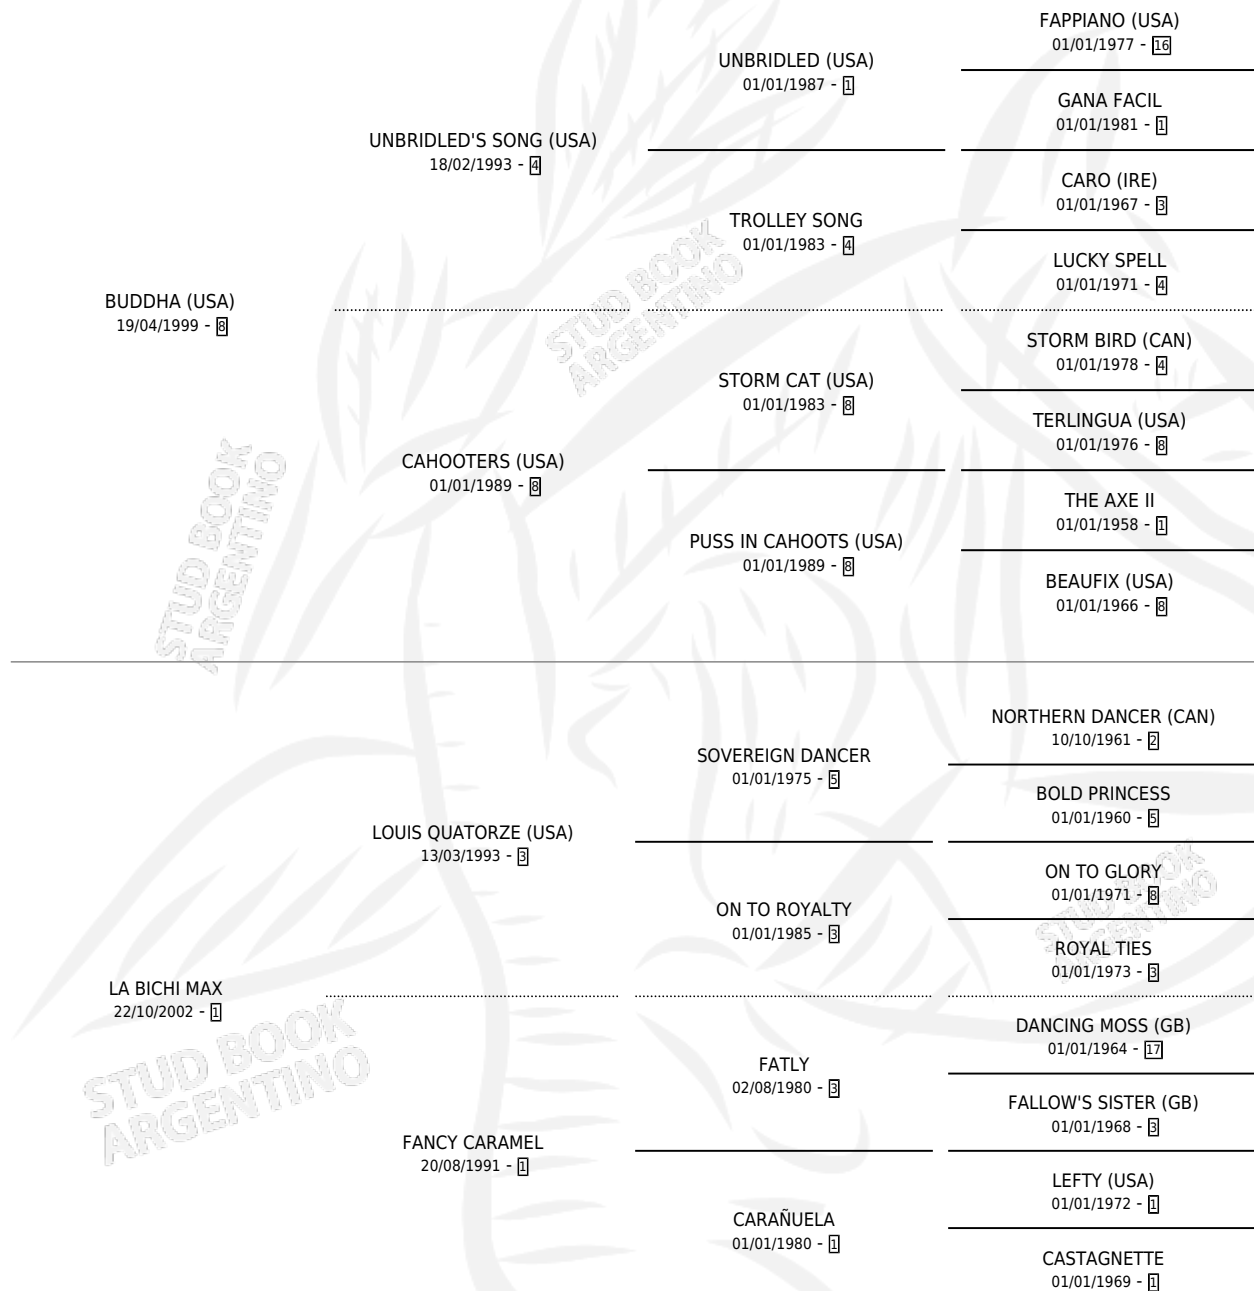

BUDDHA MAX

por **BUDDHA (USA)** y **LA BICHI MAX** por **LOUIS QUATORZE (USA)**

Argentina · Macho · Tordillo · SP · 12/09/2012
Familia 1-j · Volumen 41

ESTADO

TIPIFICACIÓN SANGUÍNEA	X
TIPIFICACIÓN POR ADN	✓
PASAPORTE	✓
IDENTIFICACIÓN POR MICROCHIP	✓
REPRODUCTOR	X

Lugar de nacimiento: M & M

Criador: M & M

PEDIGREE