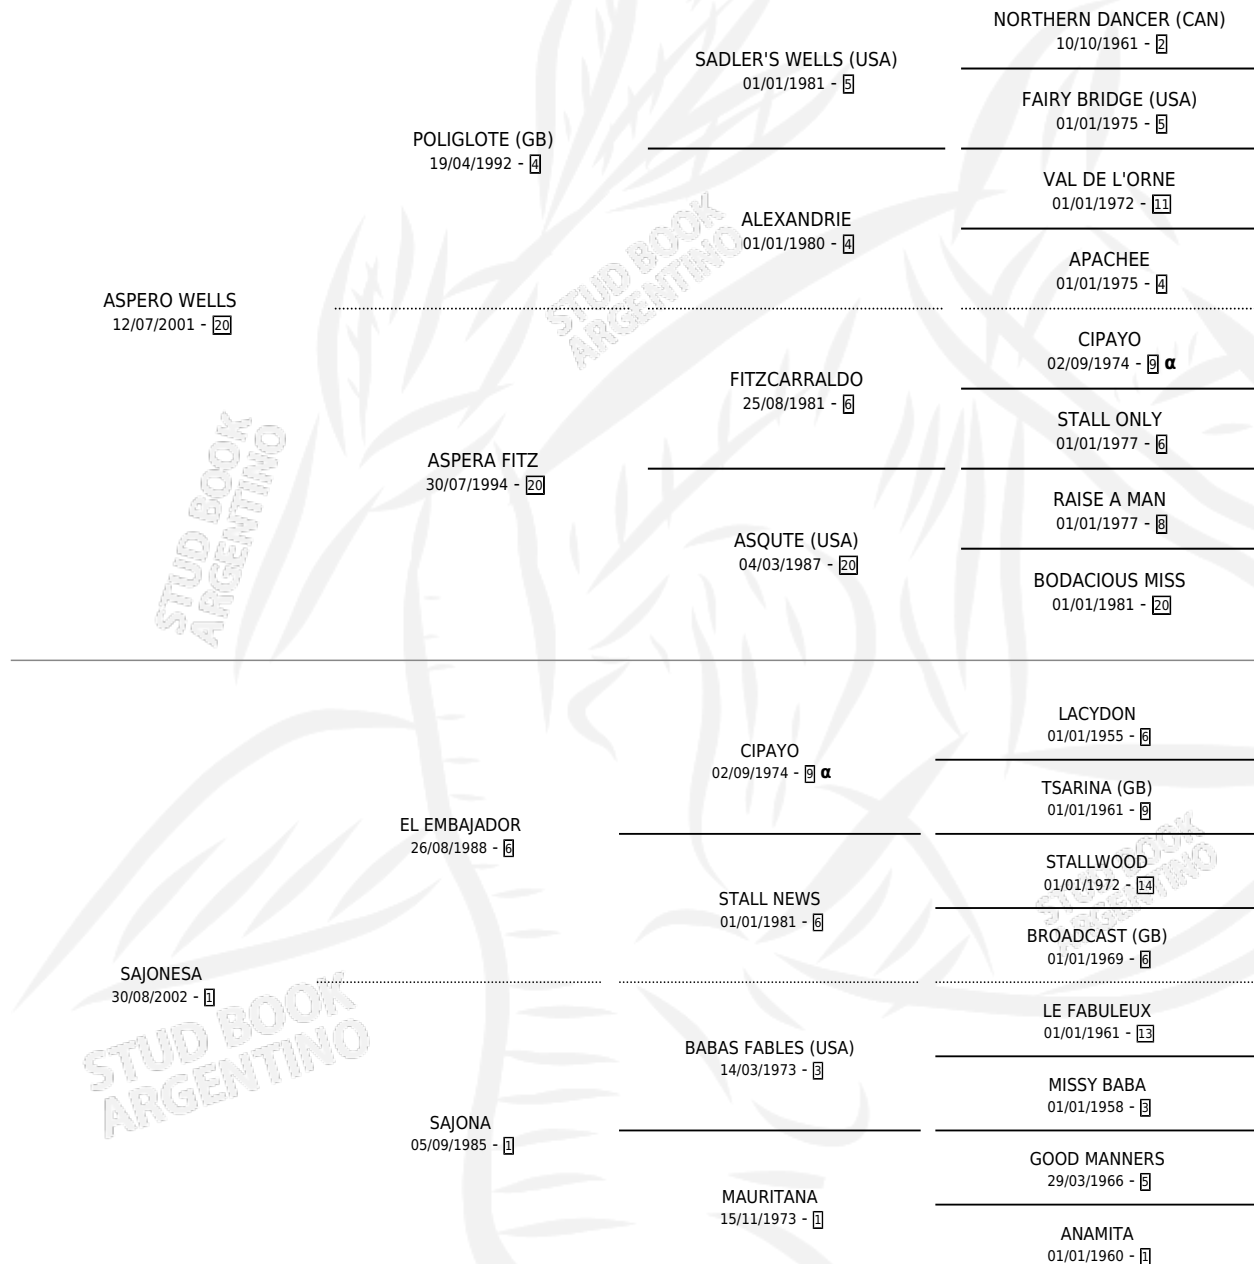

ASPERO SAJON

por ASPERO WELLS y SAJONESA por EL EMBAJADOR

Argentina · Macho · Zaino · SP · 18/09/2012
Familia 1-e · Volumen 41

ESTADO

TIPIFICACIÓN SANGUÍNEA	X
TIPIFICACIÓN POR ADN	✓
PASAPORTE	✓
IDENTIFICACIÓN POR MICROCHIP	✓
REPRODUCTOR	X

Lugar de nacimiento: Jomar

Criador: Jomar

PEDIGREE

INBREEDING : α

CAMPAÑA

Solo carreras oficiales de Argentina

POR EDAD

EDAD	CC	1°	2°	3°	4°	5°	NP	CLC	CLG	CLCG1	CLGG1	IMPORTE	GANANCIA / CC
4 AÑOS	5	0	2	0	0	1	2	0	0	0	0	\$31,620	\$6,324
TOTALES	5	0	2	0	0	1	2	0	0	0	0	\$31,620	\$6,324
%		0.0%	40.0%	0.0%	0.0%	20.0%	40.0%	0.0%	0.0%	0.0%	0.0%		

Placés en San Isidro y Palermo en 5 carreras disputadas.

POR DISTANCIA

HIPODROMO	CC	1°	2°	3°	4°	5°	NP	CLC	CLG	CLCG1	CLGG1	IMPORTE
PALERMO	2	0	1	0	0	0	1	0	0	0	0	\$14,000
1200 MTS	2	0	1	0	0	0	1	0	0	0	0	\$14,000
SAN ISIDRO	3	0	1	0	0	1	1	0	0	0	0	\$17,620
1200 MTS	2	0	1	0	0	0	1	0	0	0	0	\$13,300
1300 MTS	1	0	0	0	0	1	0	0	0	0	0	\$4,320